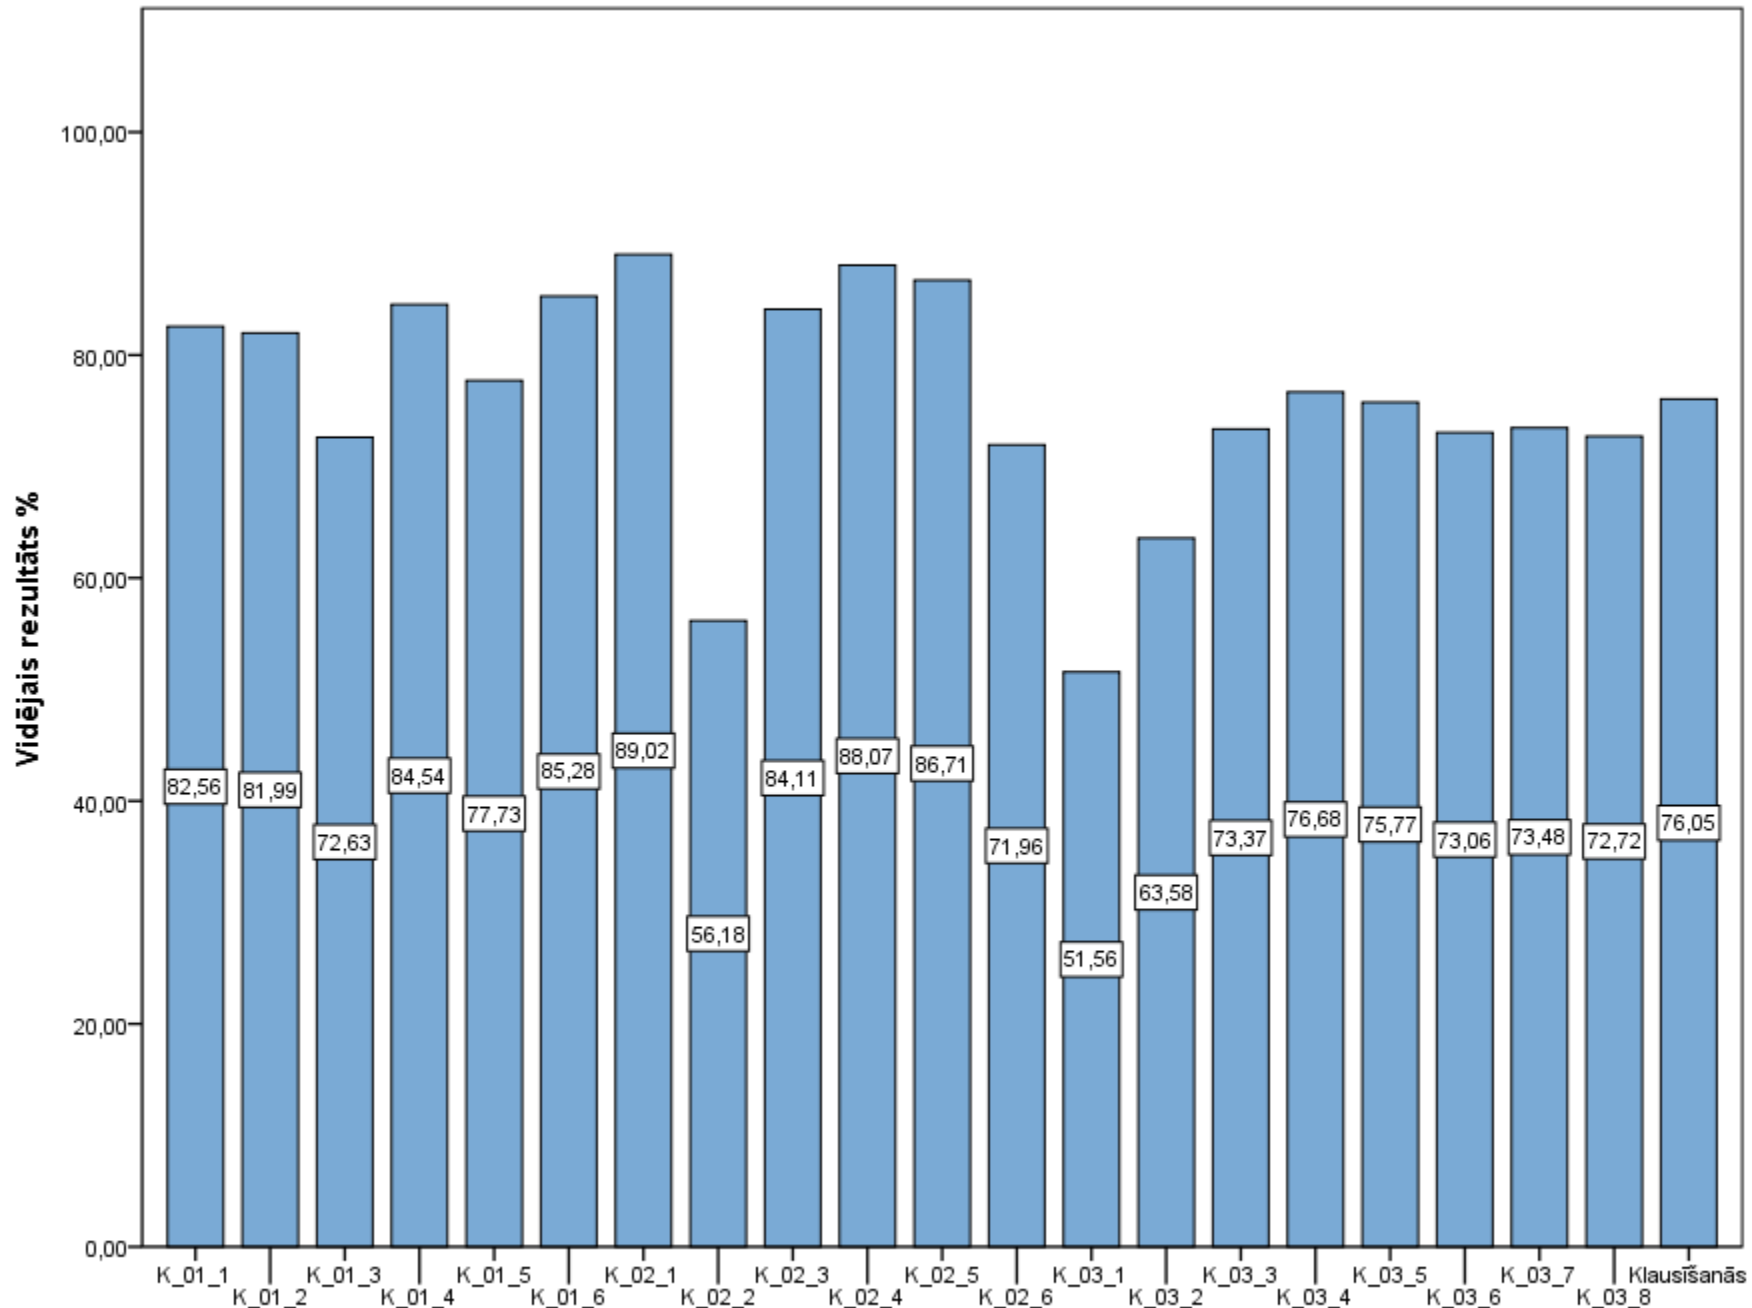

Diagnosticējošais darbs latviešu valodā (mazākumtautību izglītības programmās) 6. klasei 2020./2021.māc.g. Uzdevumu izpilde

**Diagnosticējošais darbs latviešu valodā (mazākumtautību izglītības programmās) 6. klasei 2020./2021.māc.g.
Klausīšanās daļas uzdevumu izpilde**