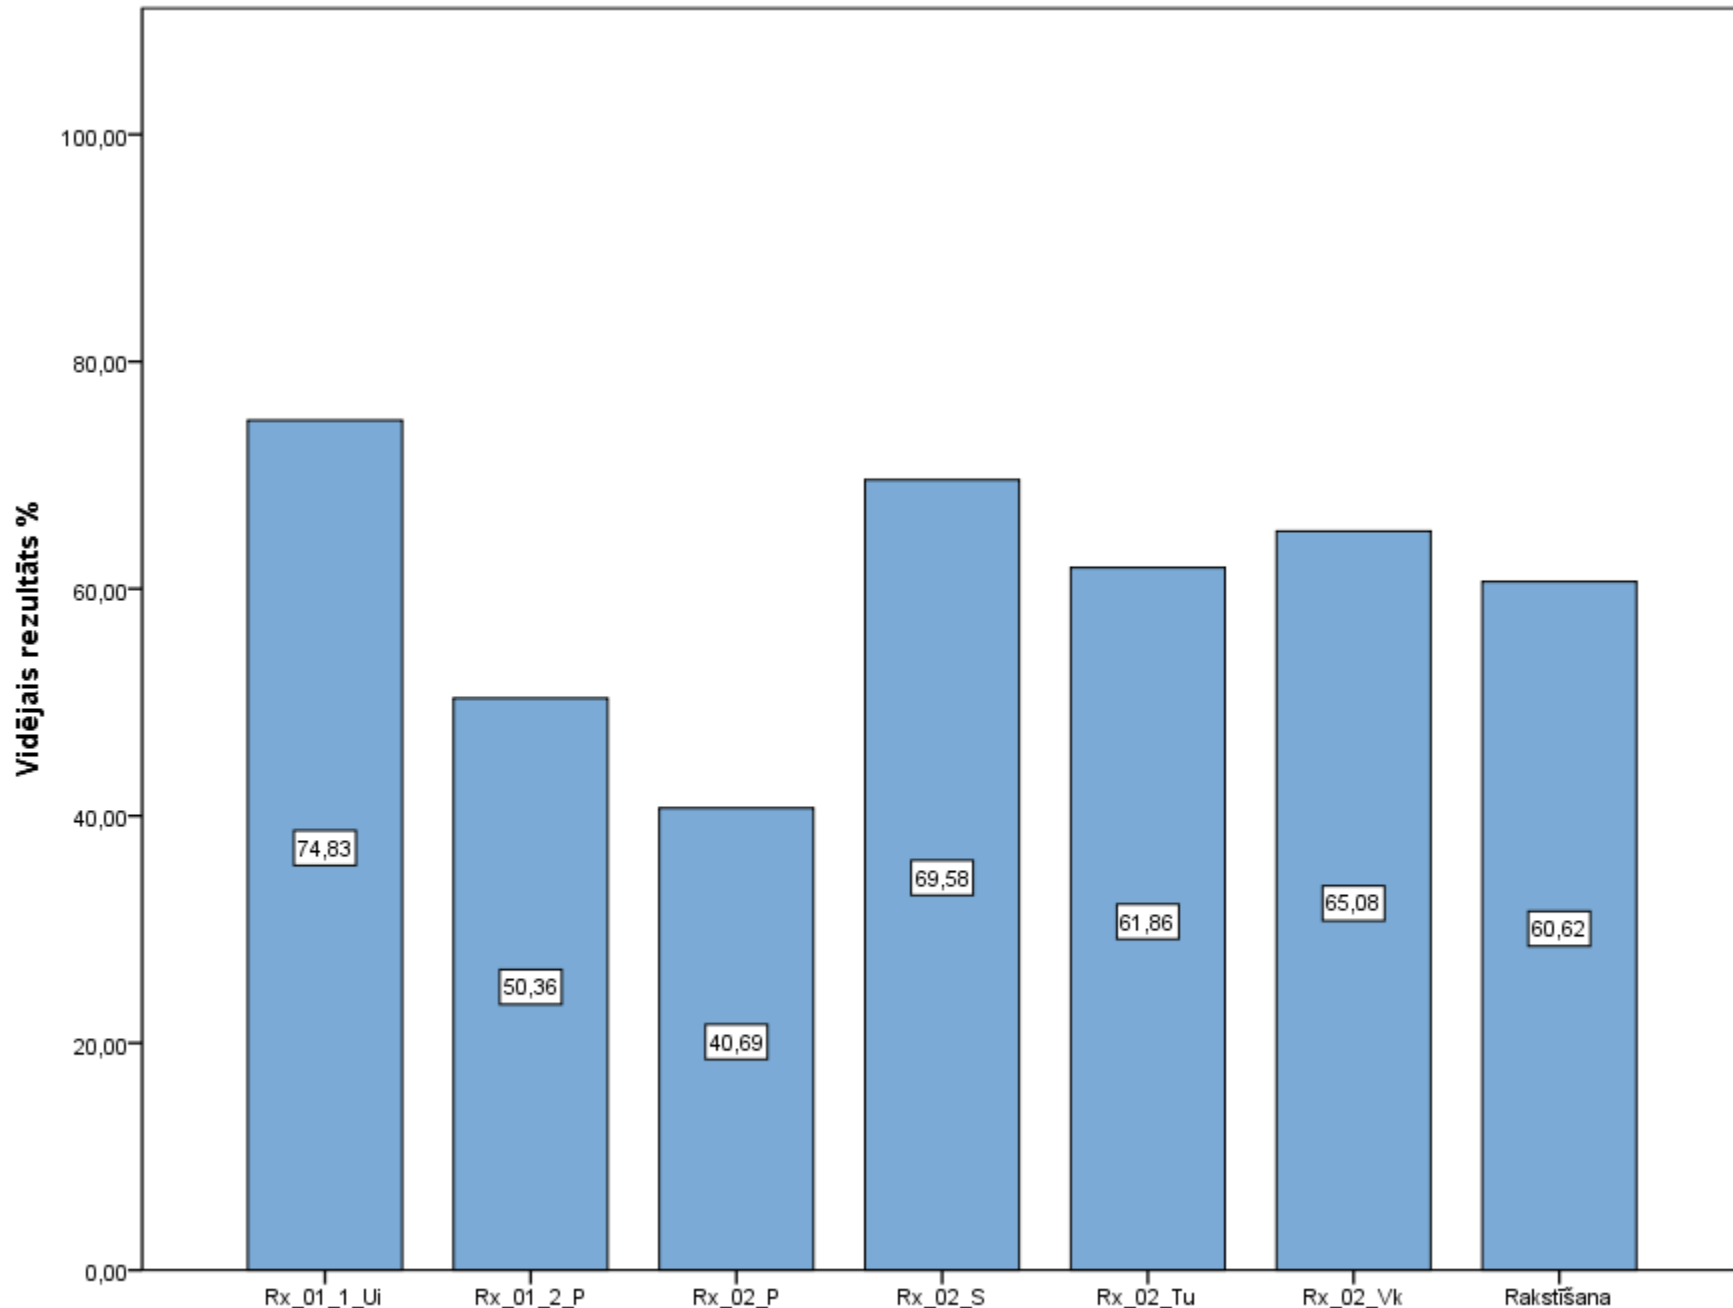

**Diagnosticējošais darbs latviešu valodā (mazākumtautību izglītības programmās) 6. klasei 2020./2021.māc.g.
Valodas lietojuma uzdevumu izpilde**

**Diagnosticējošais darbs latviešu valodā (mazākumtautību izglītības programmās) 6. klasei 2020./2021.māc.g.
Rakstīšanas uzdevumu izpilde**