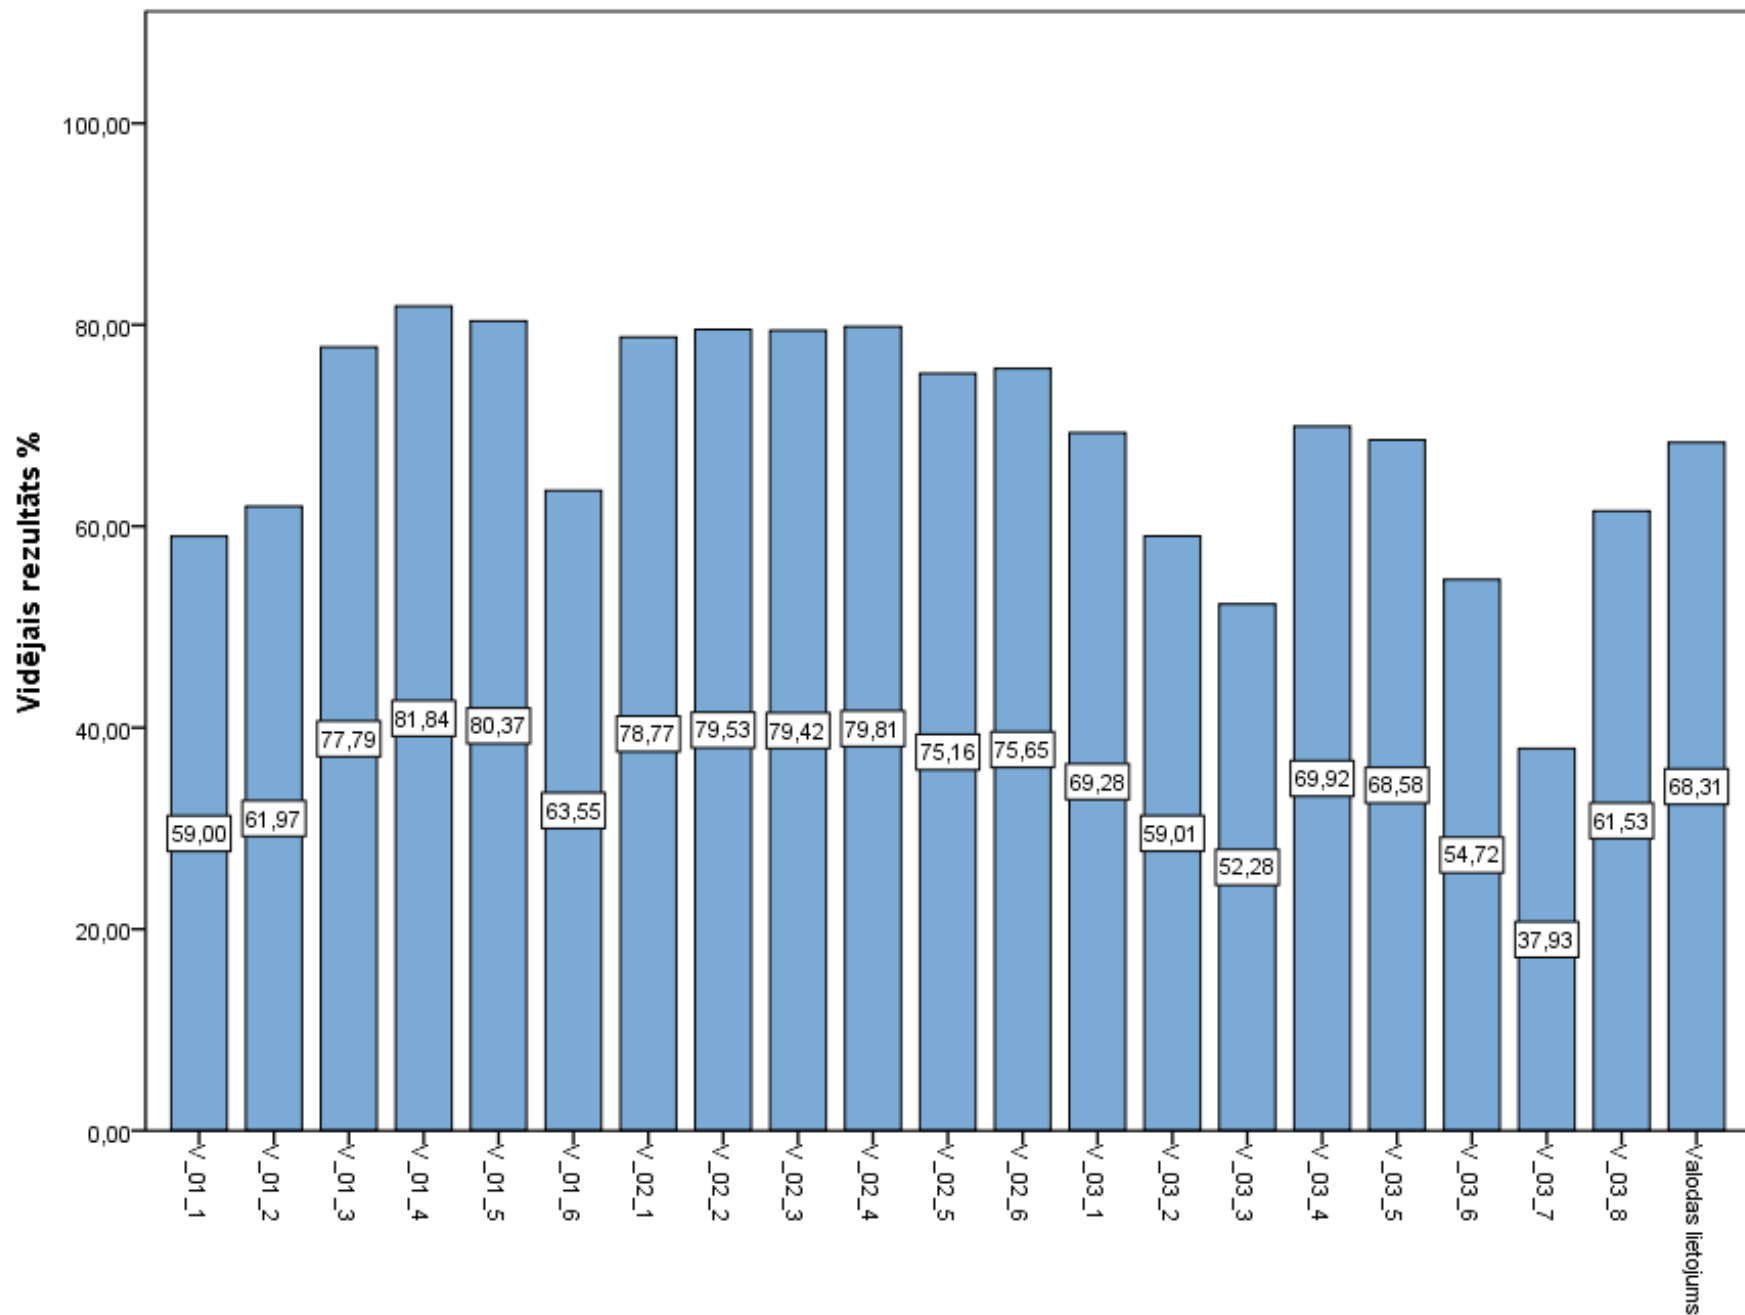

**Diagnosticējošais darbs latviešu valodā (mazākumtautību izglītības programmās) 6. klasei 2020./2021.māc.g.
Lasīšanas daļas uzdevumu izpilde**

**Diagnosticējošais darbs latviešu valodā (mazākumtautību izglītības programmās) 6. klasei 2020./2021.māc.g.
Valodas lietojuma uzdevumu izpilde**