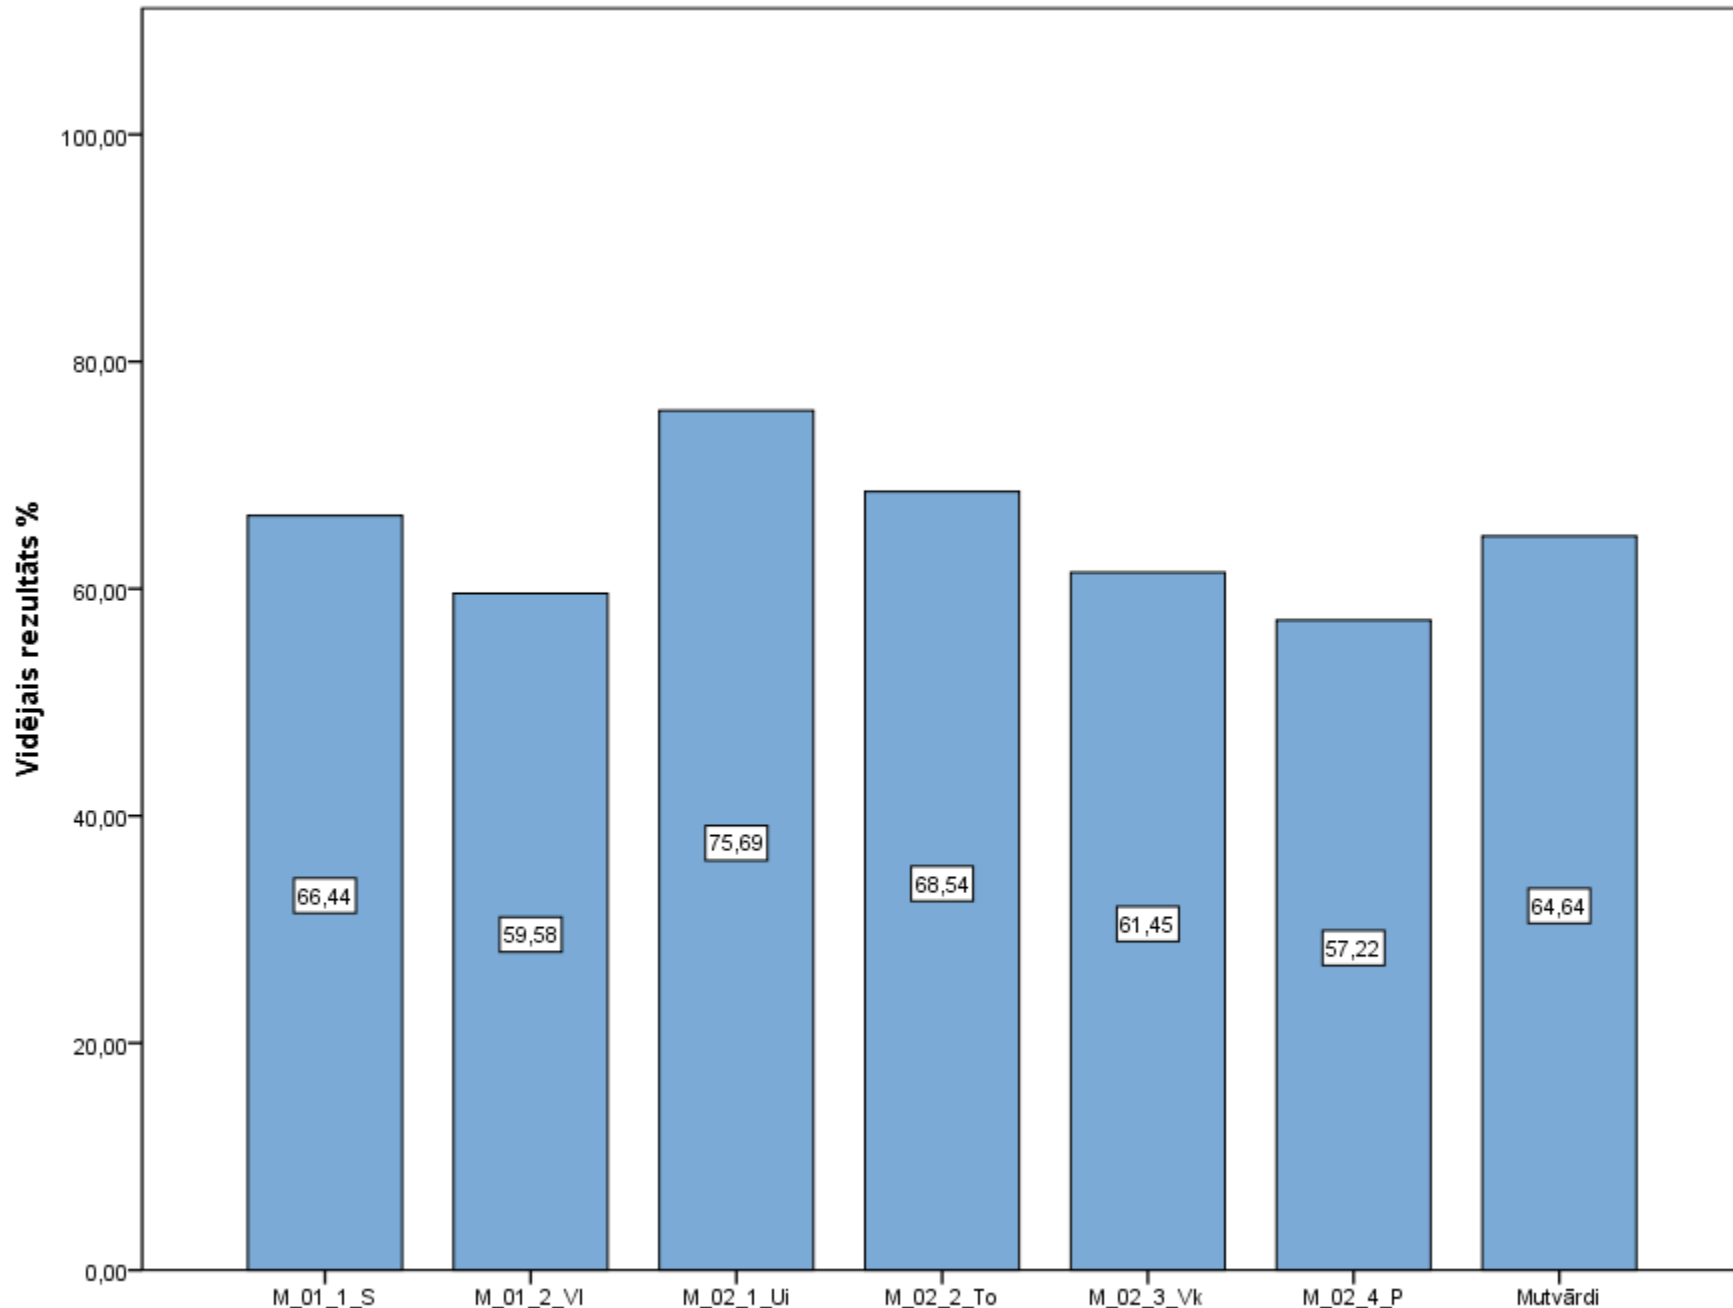

**Diagnosticējošais darbs latviešu valodā (mazākumtautību izglītības programmās) 6. klasei 2020./2021.māc.g.
Rakstīšanas uzdevumu izpilde**

**Diagnosticējošais darbs latviešu valodā (mazākumtautību izglītības programmās) 6. klasei 2020./2021.māc.g.
Mutvārdu daļas uzdevumu izpilde**