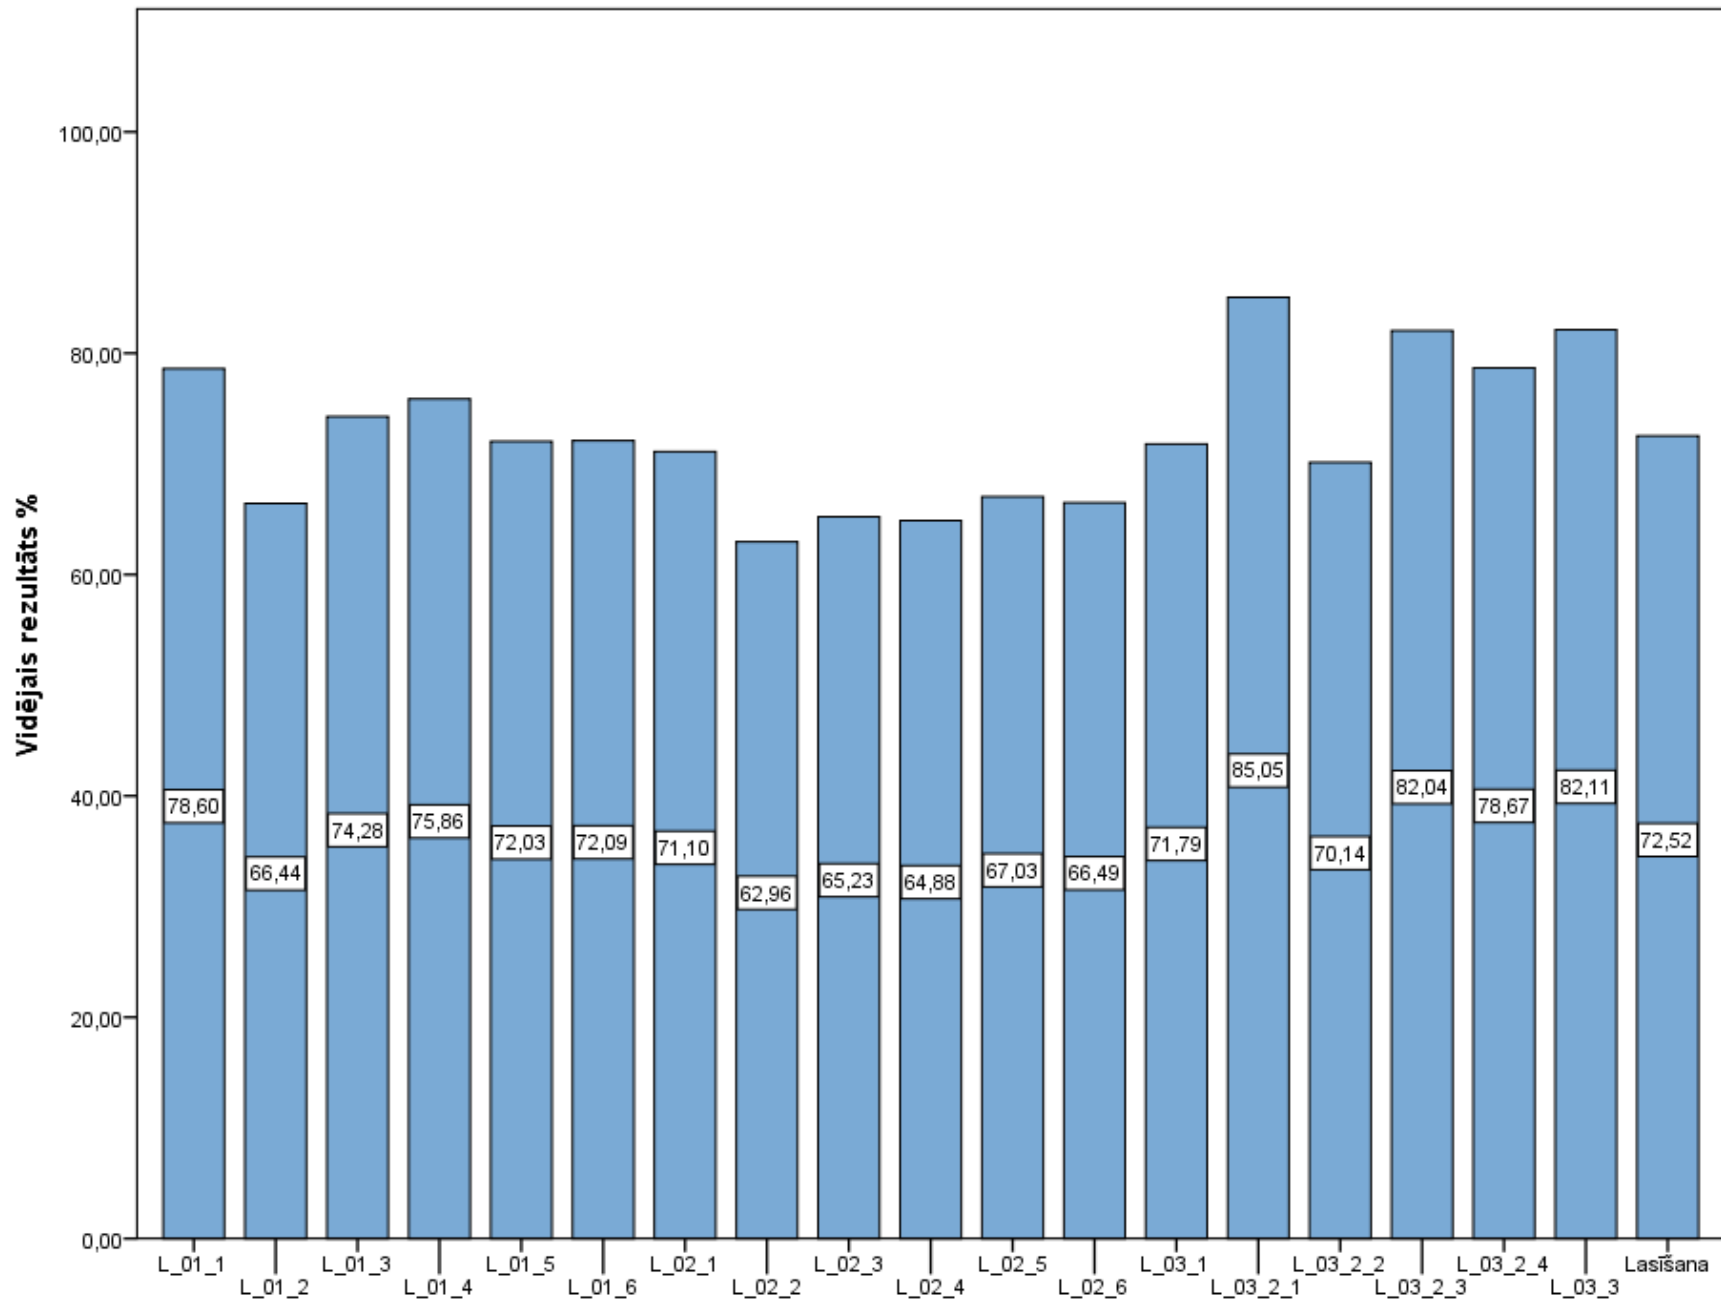

Diagnosticējošais darbs latviešu valodā (mazākumtautību izglītības programmās) 6. klasei 2020./2021.māc.g. Uzdevumu izpilde

**Diagnosticējošais darbs latviešu valodā (mazākumtautību izglītības programmās) 6. klasei 2020./2021.māc.g.
Klausīšanās daļas uzdevumu izpilde**