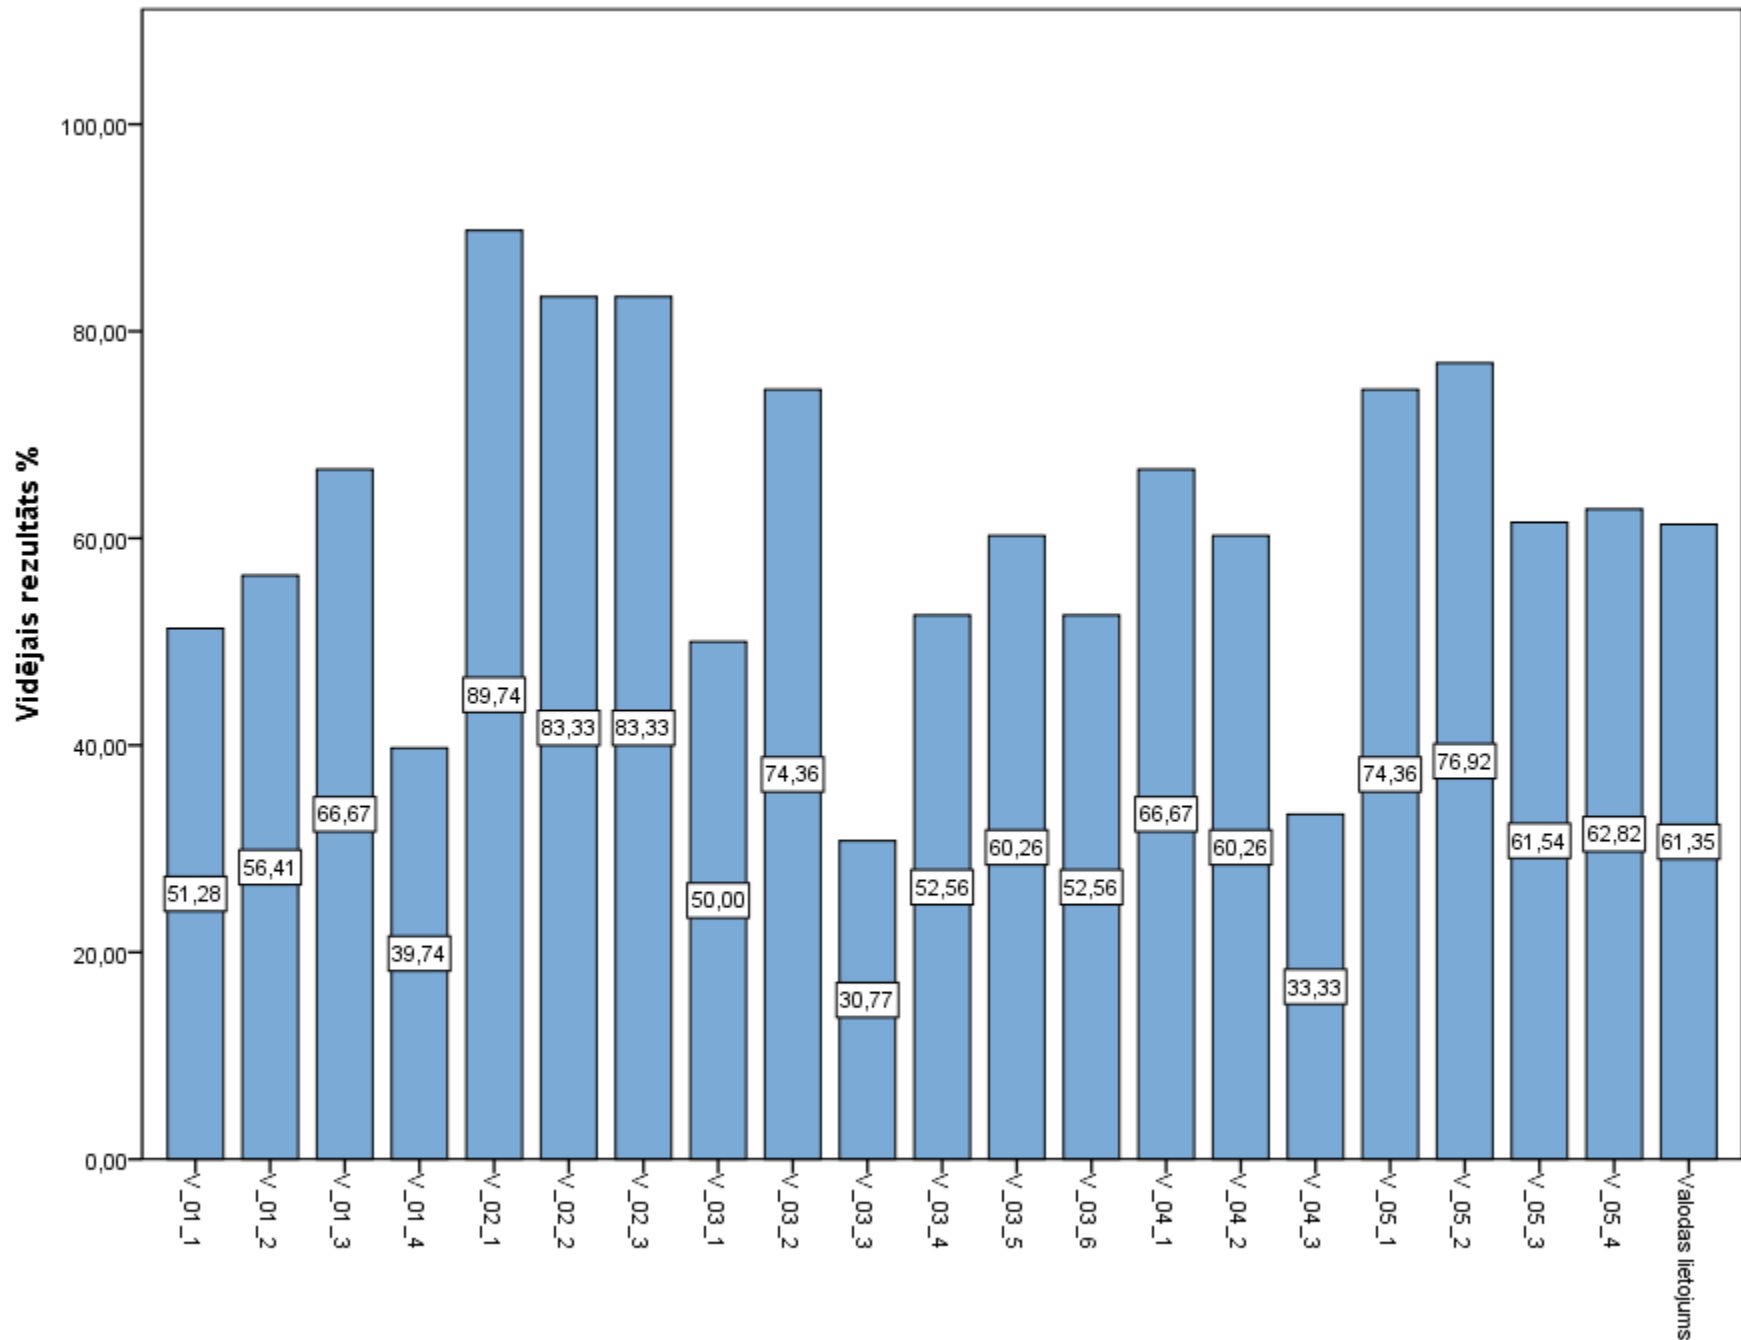

Diagnosticējošais darbs poļu valodā 6. klasei 2020./2021.māc.g. Uzdevumu izpilde

Diagnosticējošais darbs poļu valodā 6. klasei 2020./2021.māc.g. Klausīšanās daļas uzdevumu izpilde

Diagnosticējošais darbs poļu valodā 6. klasei 2020./2021.māc.g. Lasīšanas daļas uzdevumu izpilde

Diagnosticējošais darbs poļu valodā 6. klasei 2020./2021.māc.g. Valodas lietojuma daļas uzdevumu izpilde

Diagnosticējošais darbs poļu valodā 6. klasei 2020./2021.māc.g. Rakstīšanas daļas uzdevumu izpilde