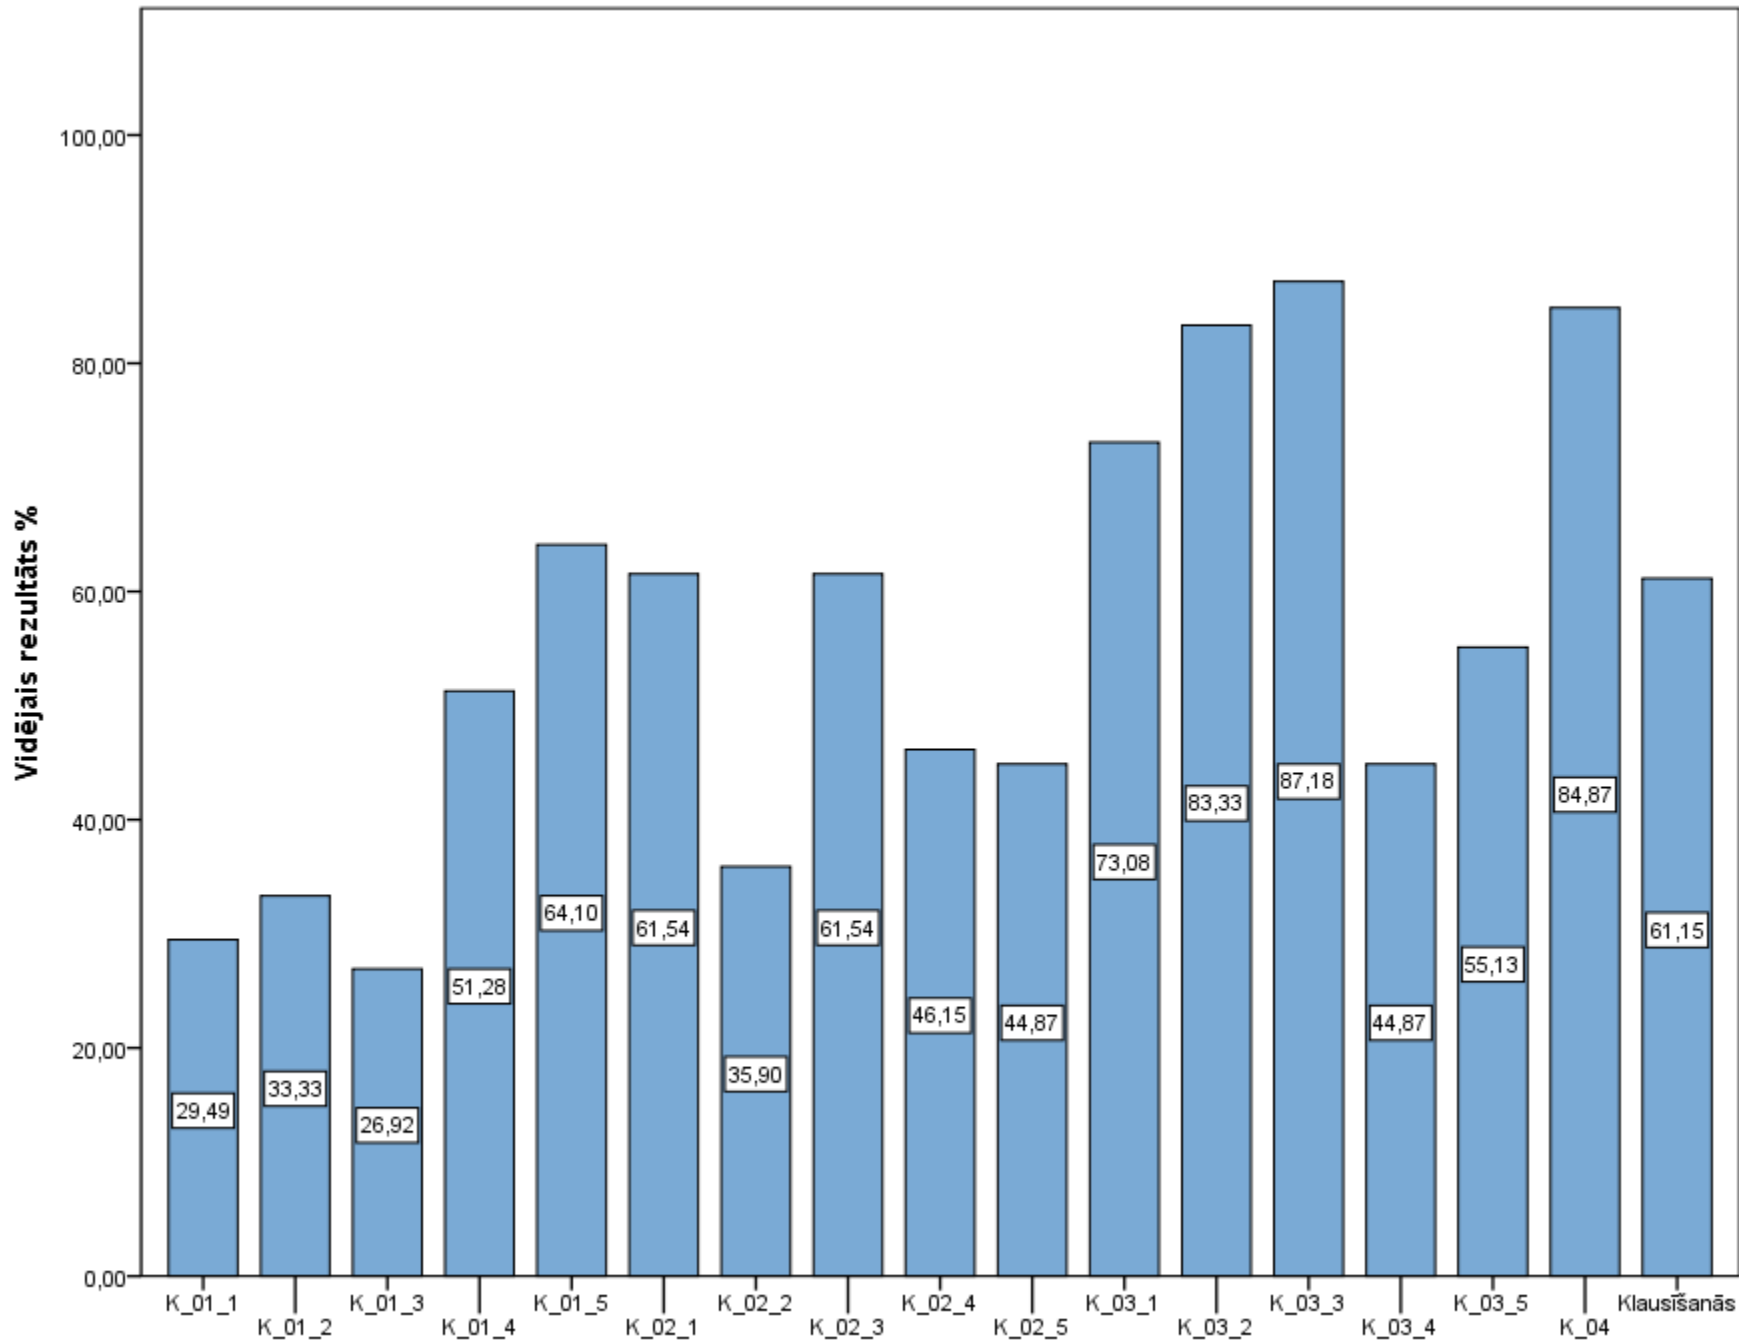

Diagnosticējošais darbs poļu valodā 6. klasei 2020./2021.māc.g. Uzdevumu izpilde

Diagnosticējošais darbs poļu valodā 6. klasei 2020./2021.māc.g. Klausīšanās daļas uzdevumu izpilde

Diagnosticējošais darbs poļu valodā 6. klasei 2020./2021.māc.g. Lasīšanas daļas uzdevumu izpilde