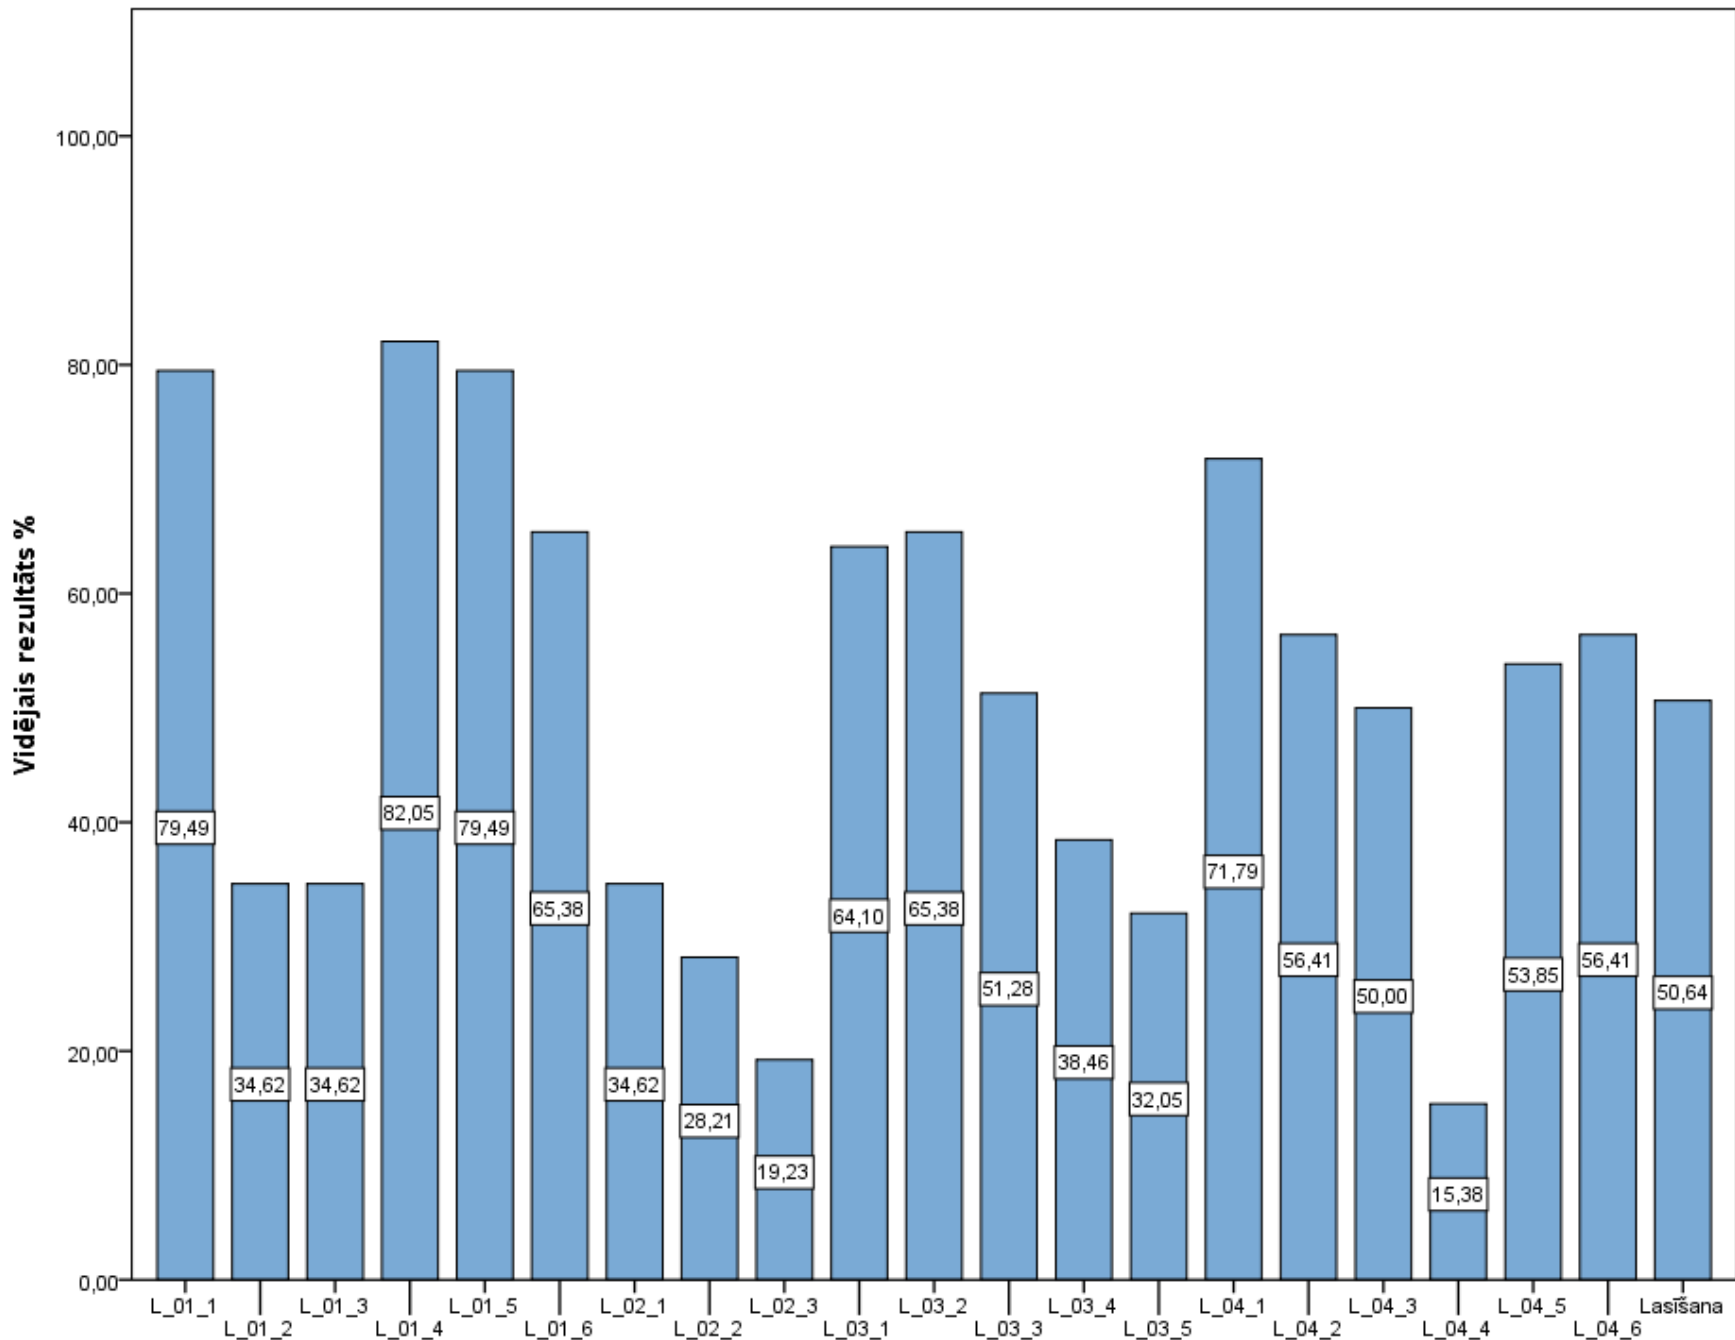

Diagnosticējošais darbs poļu valodā 6. klasei 2020./2021.māc.g. Uzdevumu izpilde

Diagnosticējošais darbs poļu valodā 6. klasei 2020./2021.māc.g. Klausīšanās daļas uzdevumu izpilde

Diagnosticējošais darbs poļu valodā 6. klasei 2020./2021.māc.g. Lasīšanas daļas uzdevumu izpilde

Diagnosticējošais darbs poļu valodā 6. klasei 2020./2021.māc.g. Valodas lietojuma daļas uzdevumu izpilde

Diagnosticējošais darbs poļu valodā 6. klasei 2020./2021.māc.g. Rakstīšanas daļas uzdevumu izpilde