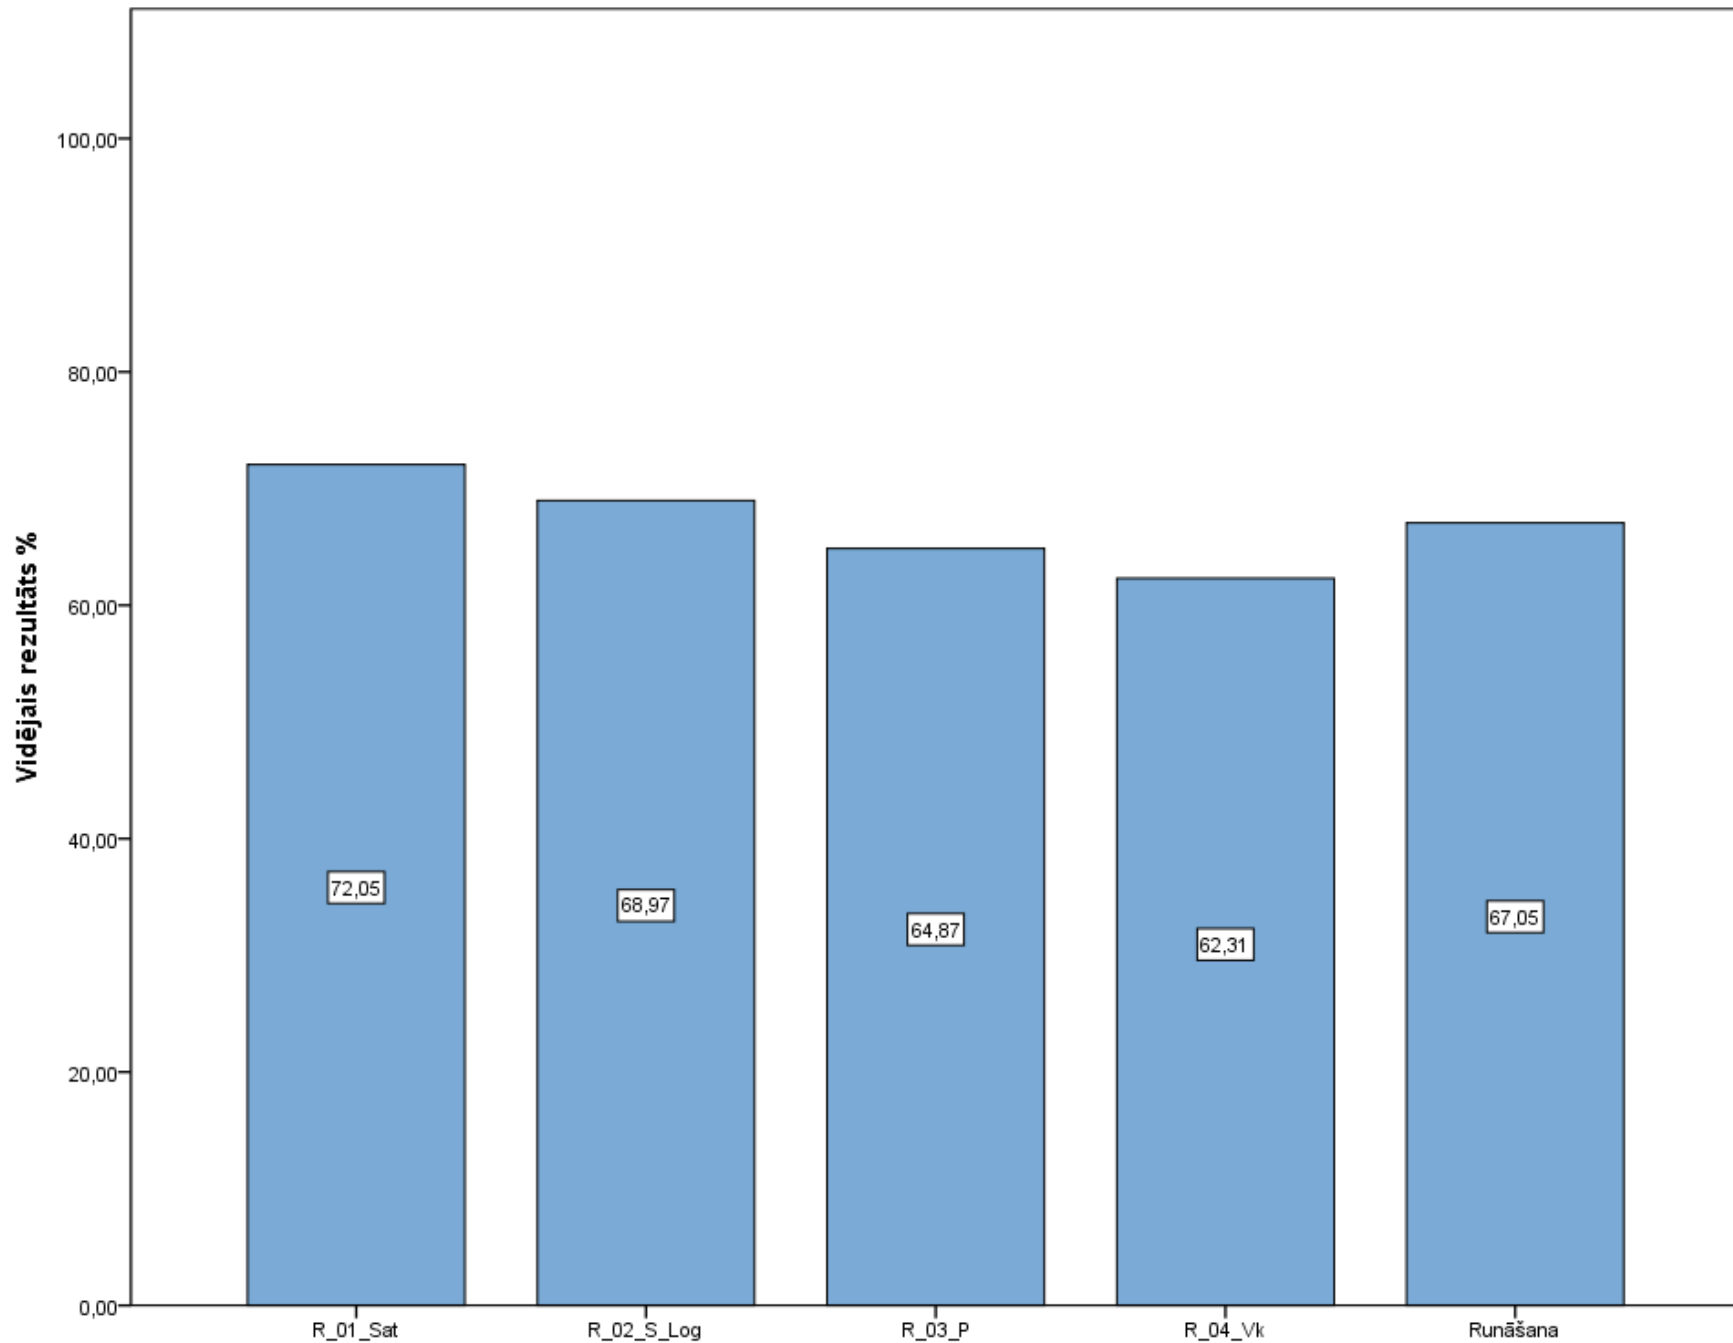

Diagnosticējošais darbs poļu valodā 6. klasei 2020./2021.māc.g. Mutvārdu daļas uzdevumu izpilde