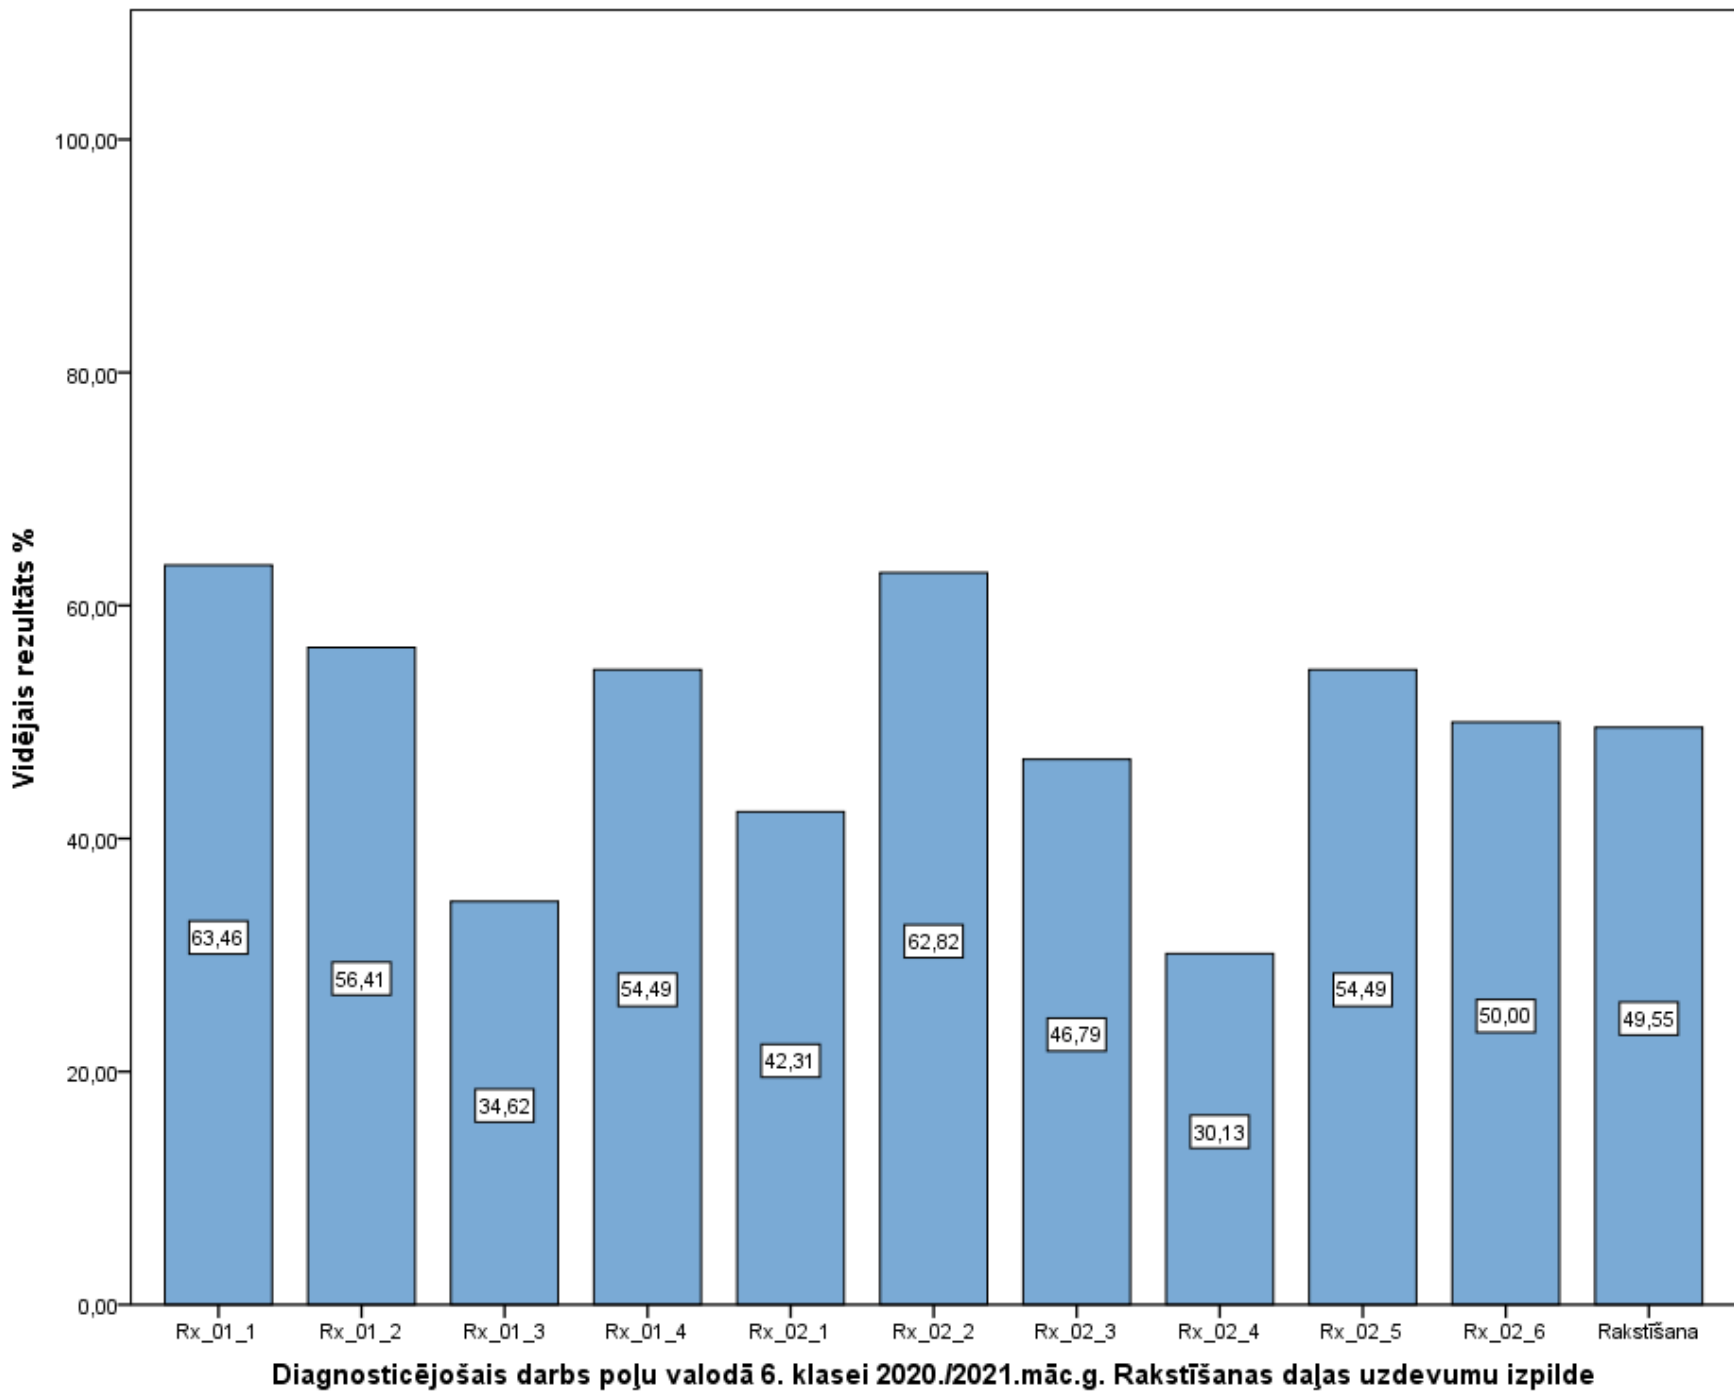

Diagnosticējošais darbs poļu valodā 6. klasei 2020./2021.māc.g. Valodas lietojuma daļas uzdevumu izpilde

Diagnosticējošais darbs poļu valodā 6. klasei 2020./2021.māc.g. Rakstīšanas daļas uzdevumu izpilde