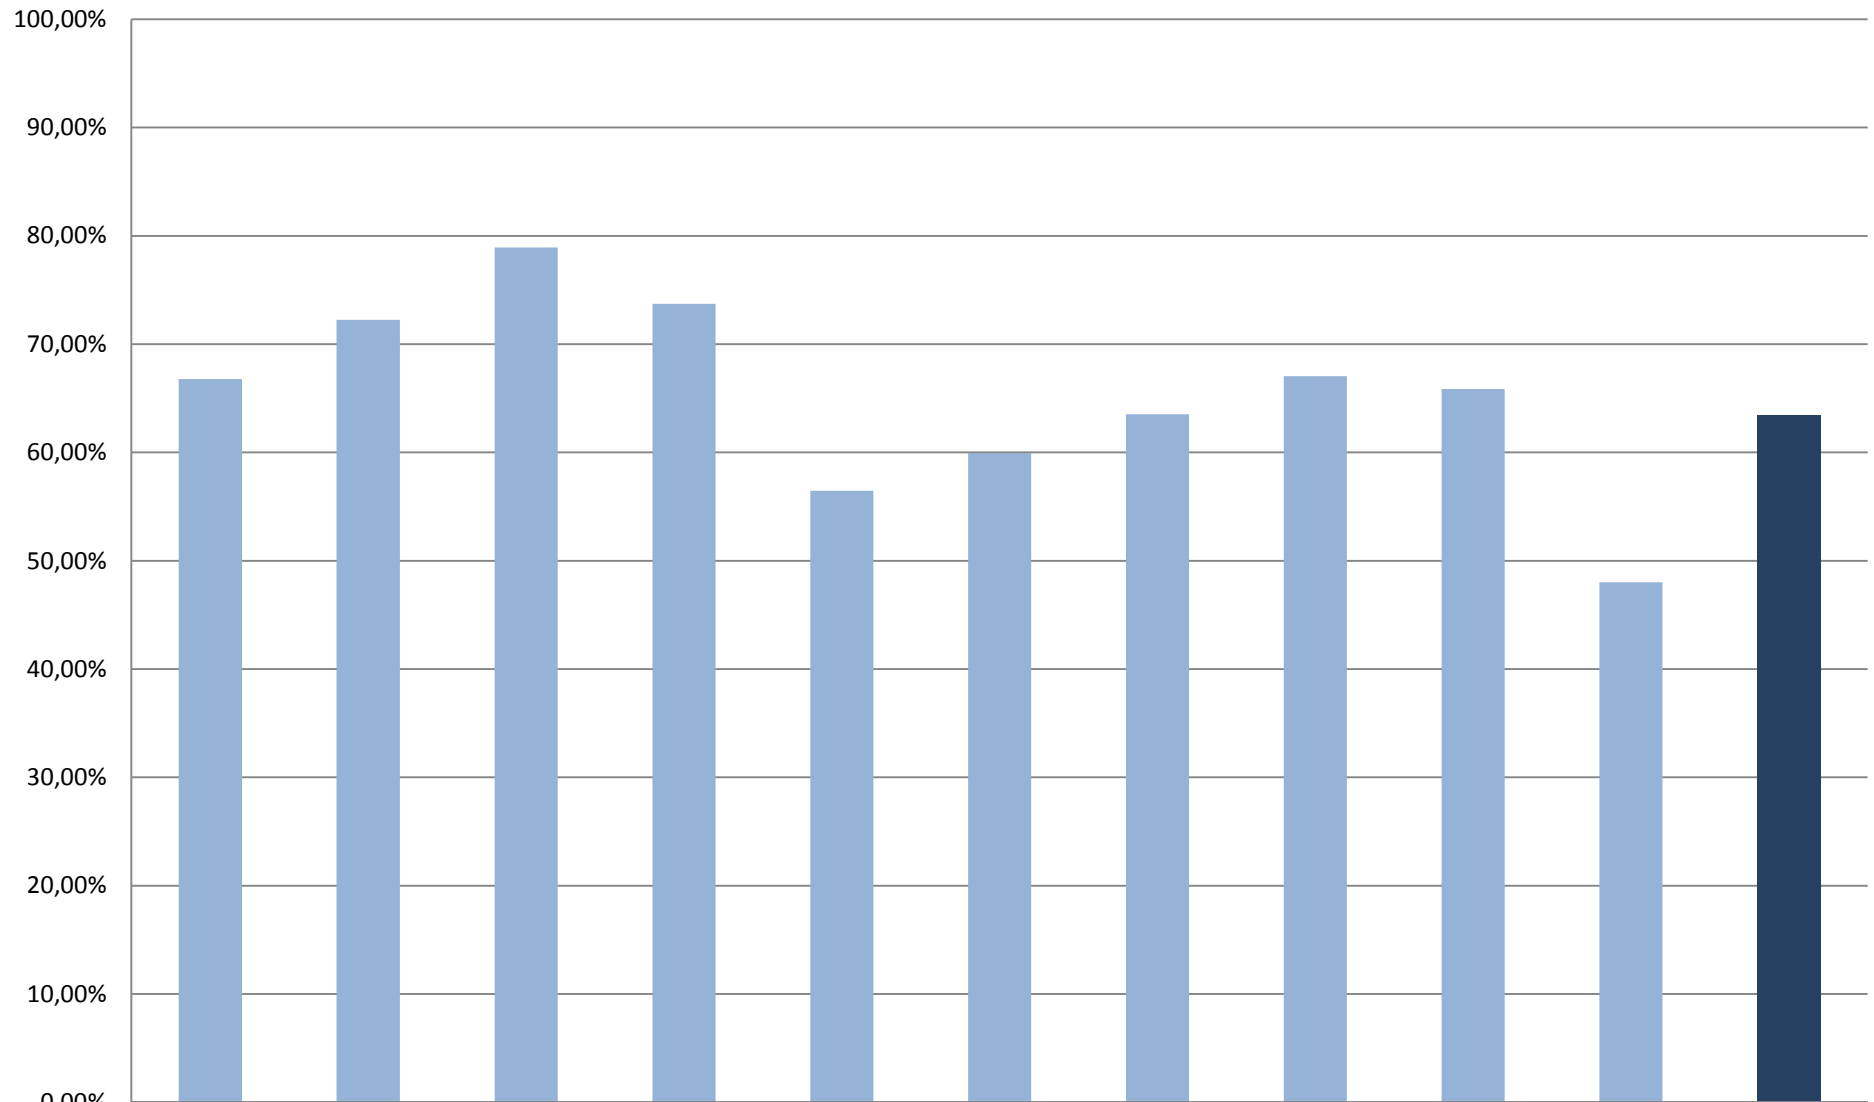

Krievu valoda, lasīšanas daļas uzdevumu izpilde, 2022.

Izpildes %	83,0	95,6	85,5	72,4	57,1	80,6	93,4	59,7	93,3	94,1	1,04	86,0	0,39	89,7	87,5	86,4	93,8	84,2	90,1	77,1	77,2	73,7	7,22	89,9	96,3	79,5	92,0	86,6	90,5	91,6	76,3
------------	------	------	------	------	------	------	------	------	------	------	------	------	------	------	------	------	------	------	------	------	------	------	------	------	------	------	------	------	------	------	------

Krievu valoda, klausīšanās daļas uzdevumu izpilde, 2022.

Krievu valoda, mutvārdu daļas uzdevumu izpilde, 2022.

Krievu valoda, rakstīšanas daļas uzdevumu izpilde, 2022.

Izpildes %	66,78%	72,24%	78,92%	73,72%	56,45%	59,94%	63,52%	67,04%	65,87%	48,02%	63,48%
------------	--------	--------	--------	--------	--------	--------	--------	--------	--------	--------	--------