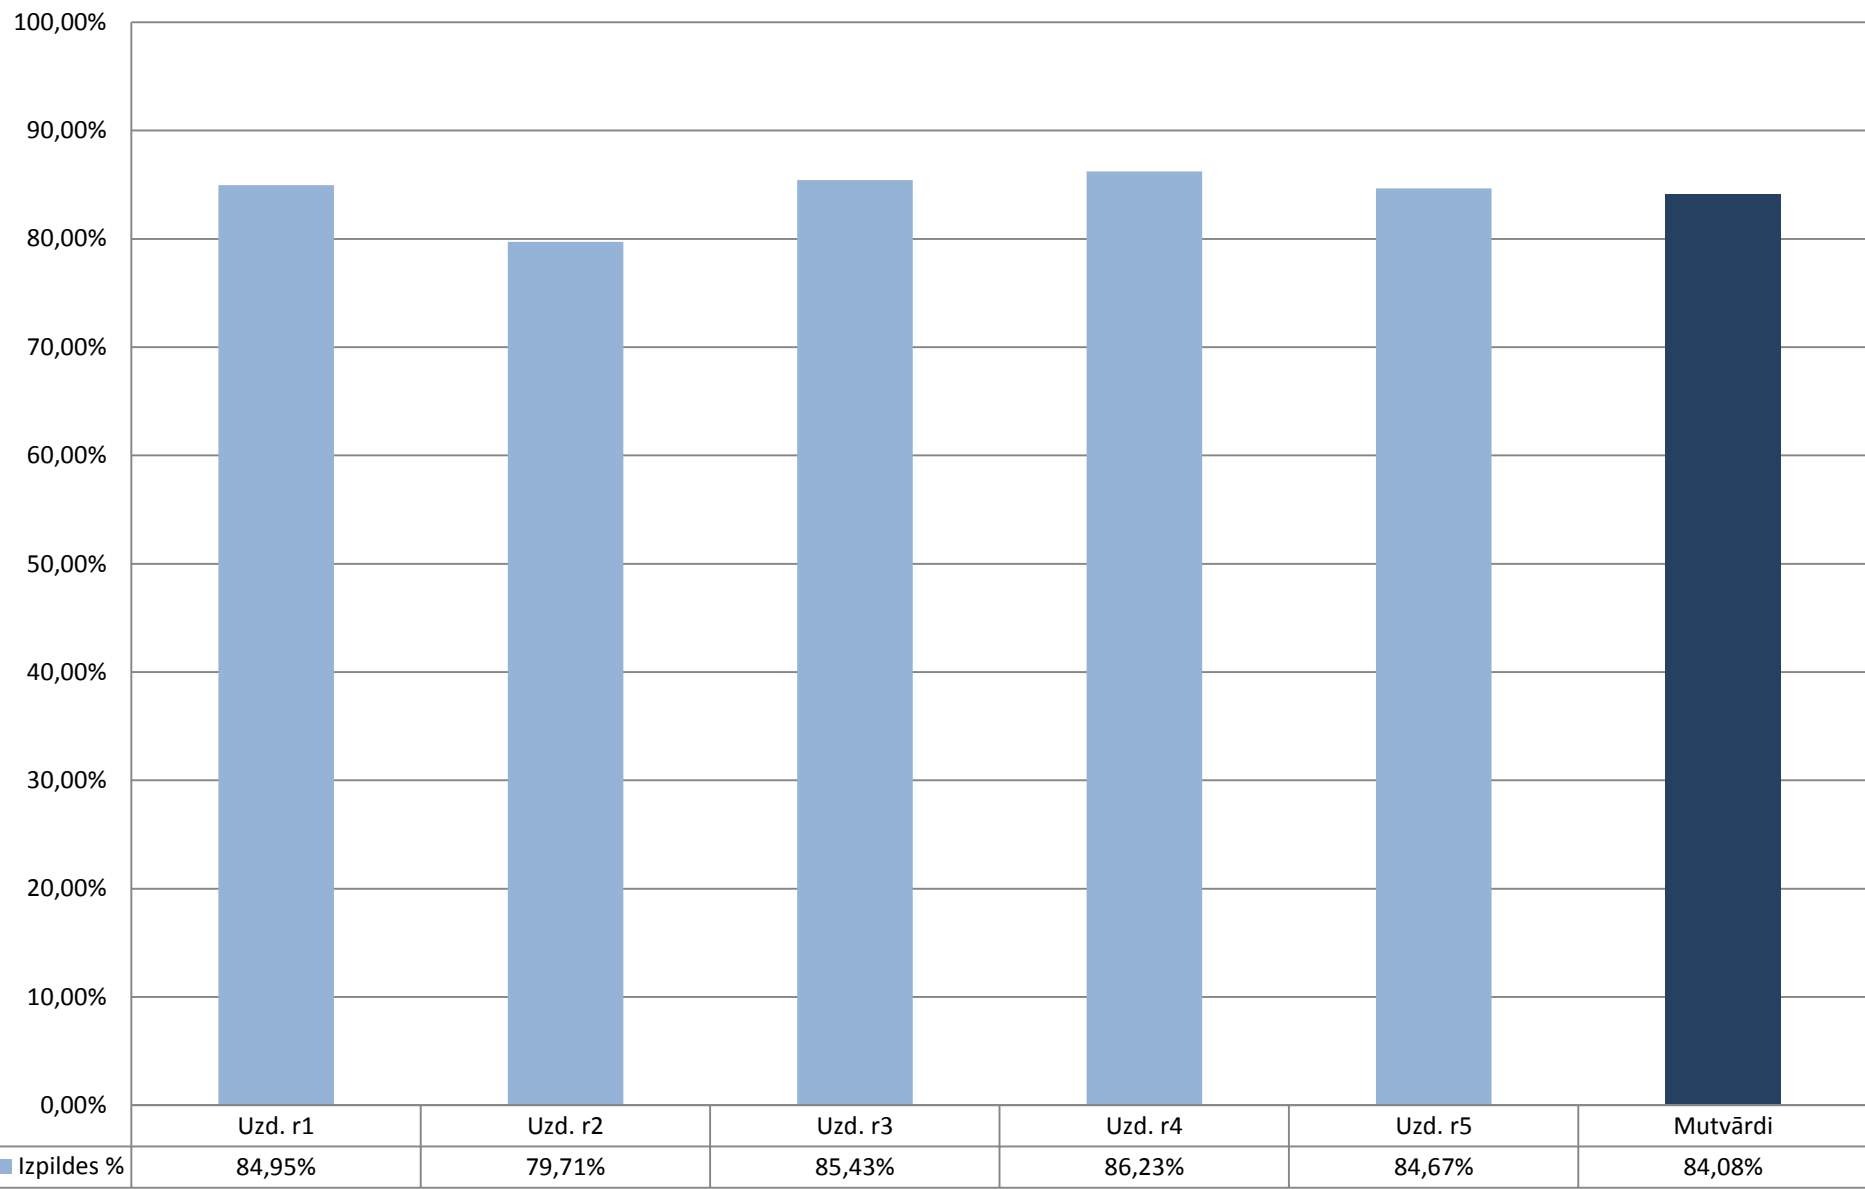

Krievu valoda, lasīšanas daļas uzdevumu izpilde, 2022.

Izpildes %	83,0	95,6	85,5	72,4	57,1	80,6	93,4	59,7	93,3	94,1	1,04	86,0	0,39	89,7	87,5	86,4	93,8	84,2	90,1	77,1	77,2	73,7	7,22	89,9	96,3	79,5	92,0	86,6	90,5	91,6	76,3
------------	------	------	------	------	------	------	------	------	------	------	------	------	------	------	------	------	------	------	------	------	------	------	------	------	------	------	------	------	------	------	------

Krievu valoda, klausīšanās daļas uzdevumu izpilde, 2022.

Krievu valoda, mutvārdu daļas uzdevumu izpilde, 2022.

Krievu valoda, rakstīšanas daļas uzdevumu izpilde, 2022.

Izpildes %	66,78%	72,24%	78,92%	73,72%	56,45%	59,94%	63,52%	67,04%	65,87%	48,02%	63,48%
------------	--------	--------	--------	--------	--------	--------	--------	--------	--------	--------	--------