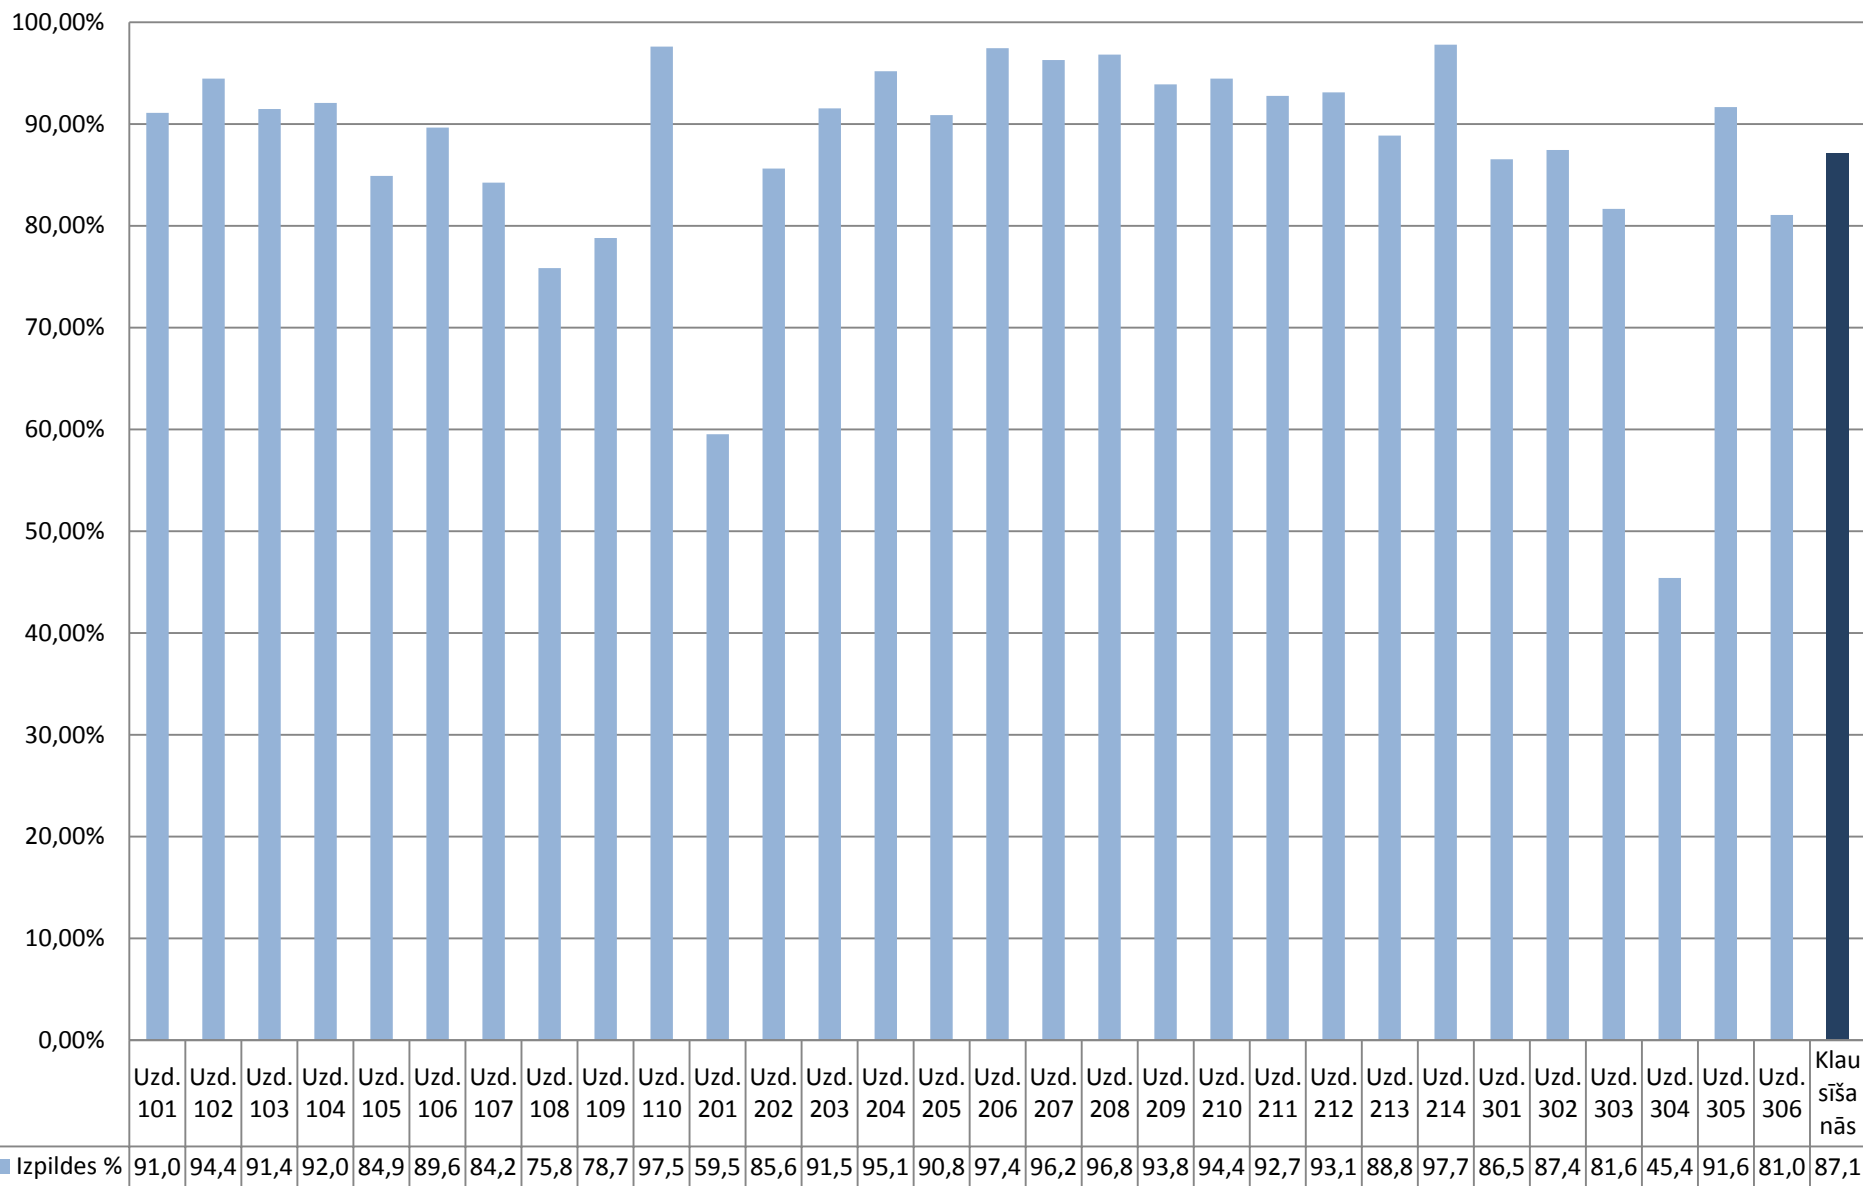

Krievu valoda, lasīšanas daļas uzdevumu izpilde, 2022.

Izpildes %	83,0	95,6	85,5	72,4	57,1	80,6	93,4	59,7	93,3	94,1	1,04	86,0	0,39	89,7	87,5	86,4	93,8	84,2	90,1	77,1	77,2	73,7	7,22	89,9	96,3	79,5	92,0	86,6	90,5	91,6	76,3
------------	------	------	------	------	------	------	------	------	------	------	------	------	------	------	------	------	------	------	------	------	------	------	------	------	------	------	------	------	------	------	------

Krievu valoda, klausīšanās daļas uzdevumu izpilde, 2022.

Krievu valoda, mutvārdu daļas uzdevumu izpilde, 2022.

Krievu valoda, rakstīšanas daļas uzdevumu izpilde, 2022.

Izpildes %	66,78%	72,24%	78,92%	73,72%	56,45%	59,94%	63,52%	67,04%	65,87%	48,02%	63,48%
------------	--------	--------	--------	--------	--------	--------	--------	--------	--------	--------	--------