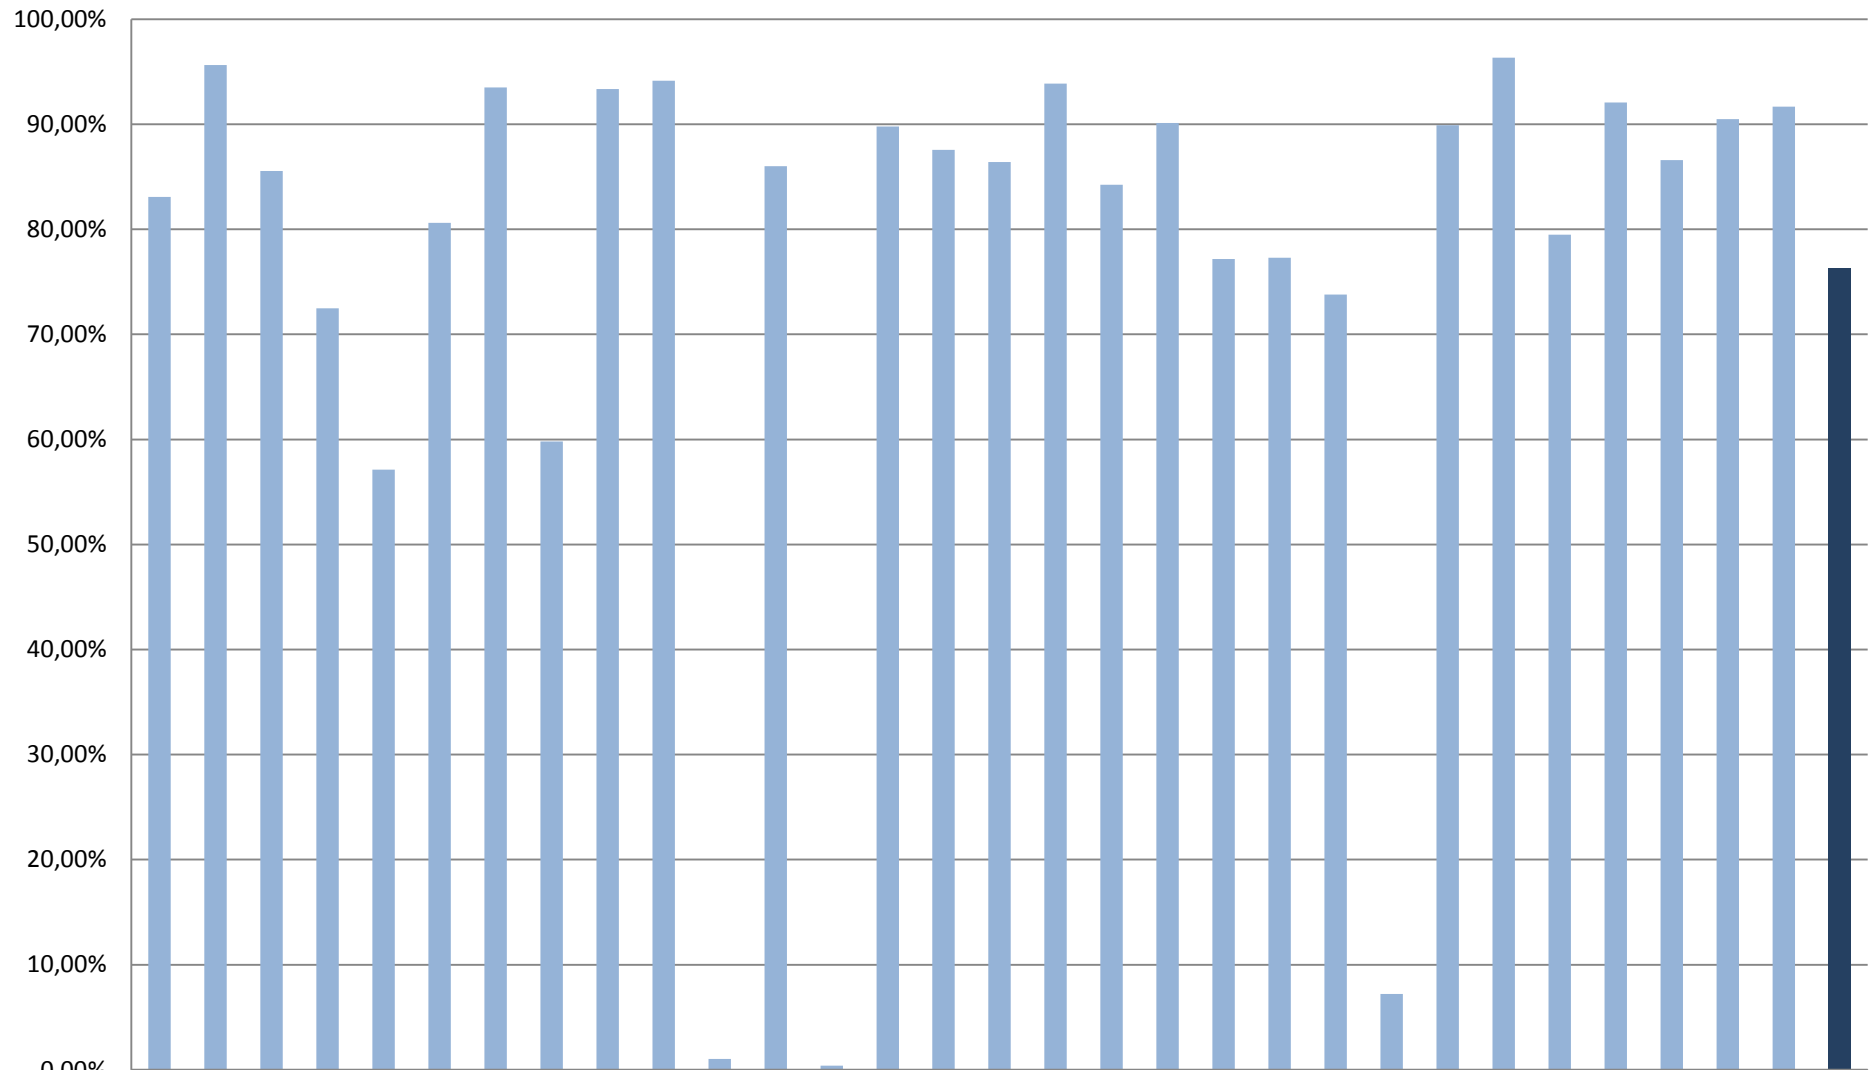

Krievu valoda, lasīšanas daļas uzdevumu izpilde, 2022.

Izpildes %	83,0	95,6	85,5	72,4	57,1	80,6	93,4	59,7	93,3	94,1	1,04	86,0	0,39	89,7	87,5	86,4	93,8	84,2	90,1	77,1	77,2	73,7	7,22	89,9	96,3	79,5	92,0	86,6	90,5	91,6	76,3
------------	------	------	------	------	------	------	------	------	------	------	------	------	------	------	------	------	------	------	------	------	------	------	------	------	------	------	------	------	------	------	------

Krievu valoda, klausīšanās daļas uzdevumu izpilde, 2022.

Krievu valoda, mutvārdu daļas uzdevumu izpilde, 2022.

Krievu valoda, rakstīšanas daļas uzdevumu izpilde, 2022.

Izpildes %	66,78%	72,24%	78,92%	73,72%	56,45%	59,94%	63,52%	67,04%	65,87%	48,02%	63,48%
------------	--------	--------	--------	--------	--------	--------	--------	--------	--------	--------	--------