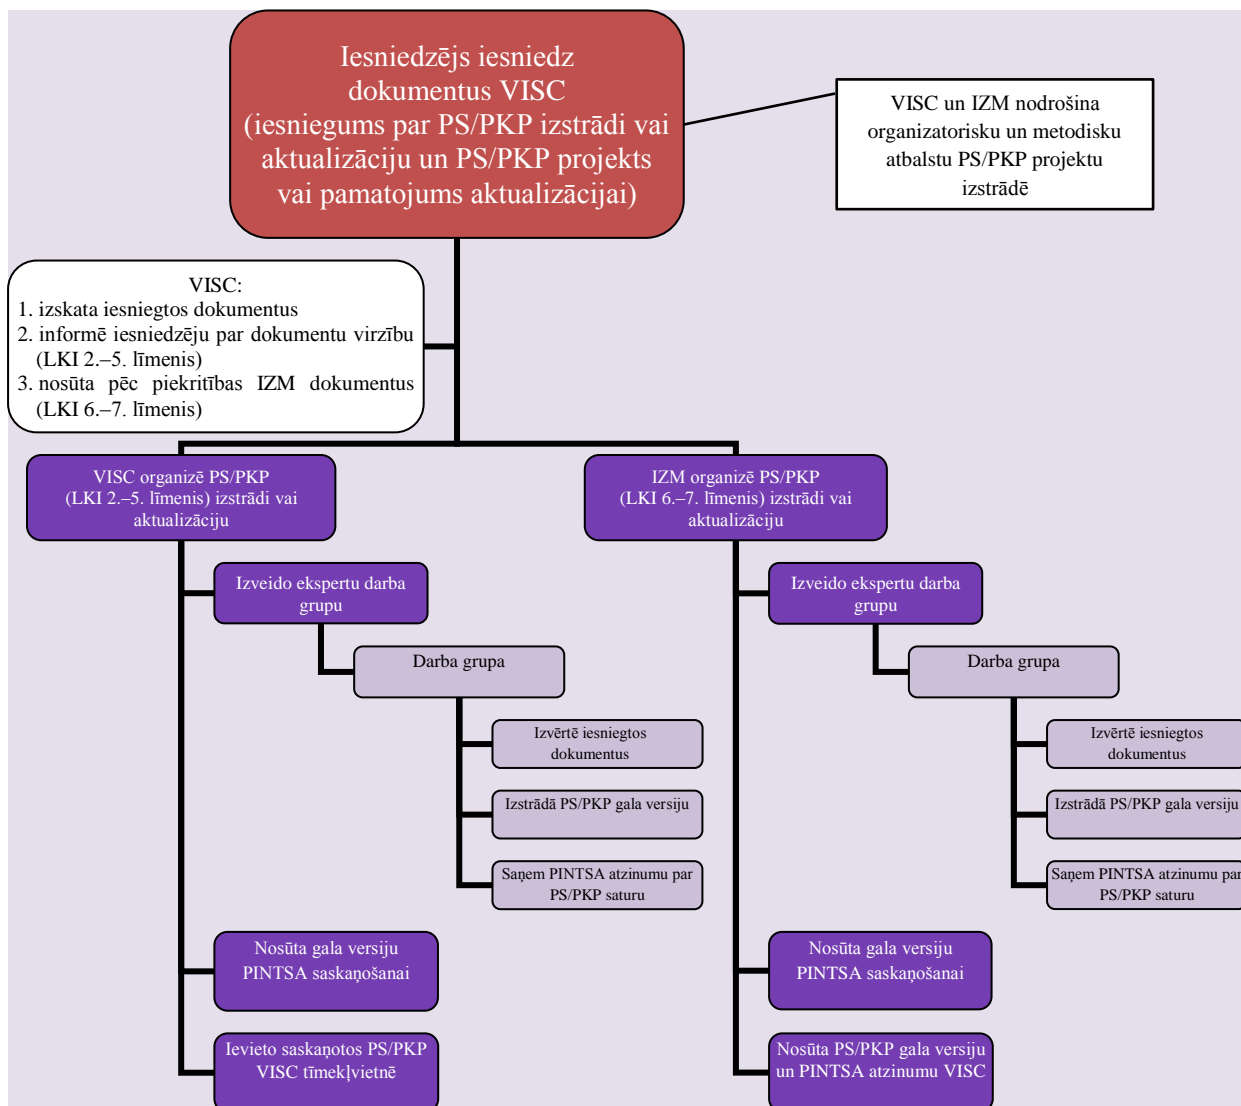

Profesijas standarta/profesionālās kvalifikācijas prasību izstrādes vai aktualizācijas procesa shēma

Apzīmējumi:

VISC – Valsts izglītības satura centrs

IZM – Izglītības un zinātnes ministrija

PS – profesijas standarts

PKP – profesionālās kvalifikācijas prasības

LKI – Latvijas kvalifikāciju ietvarstruktūra

PINTSA – Nacionālās trīspusējās sadarbības padomes Profesionālās izglītības un nodarbinātības trīspusējās sadarbības apakšpadome