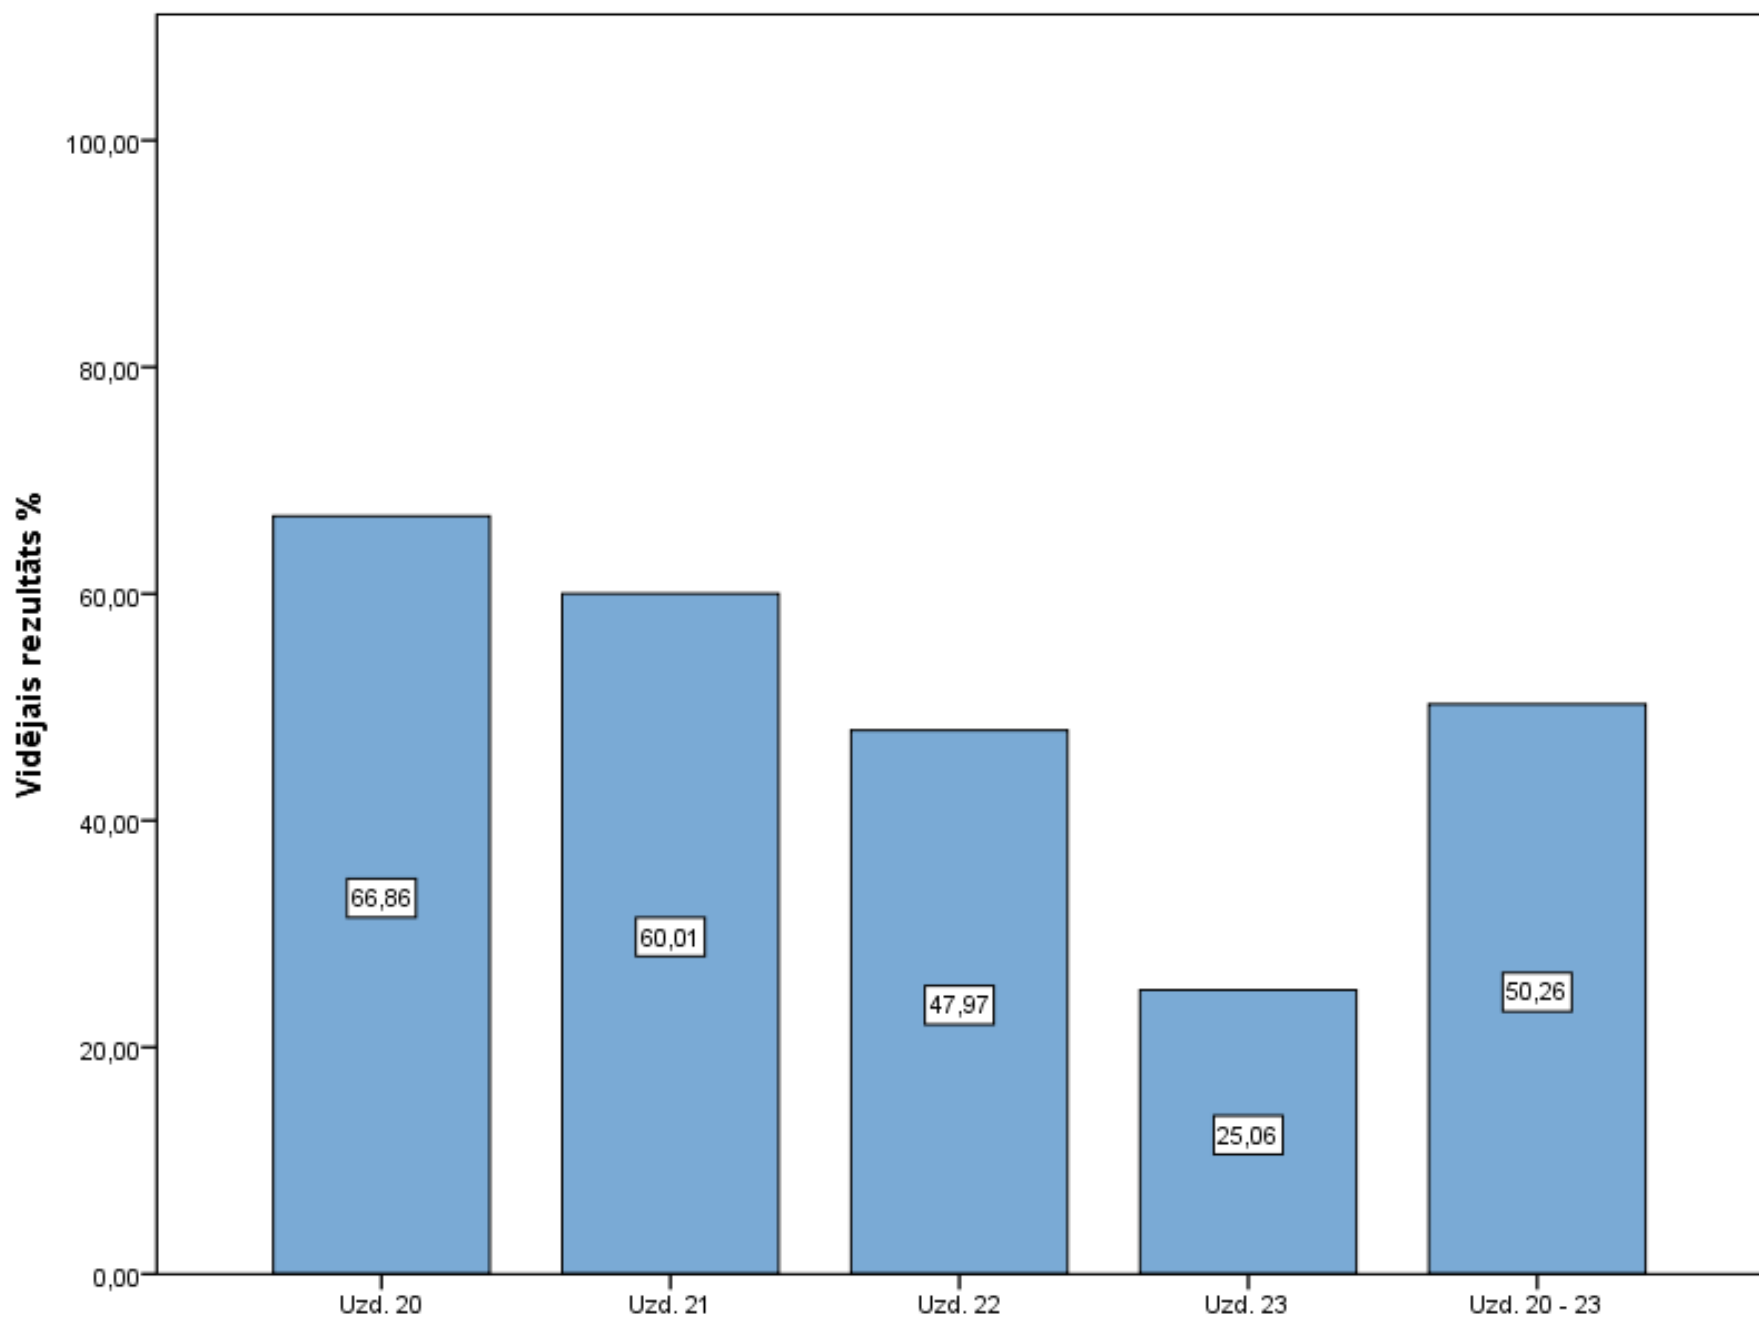

**Diagnosticējošais darbs ar kombinētu mācību saturu 3. klase matemātikā 2019./2020.māc.g.
15. - 19. uzdevuma izpilde**

**Diagnosticējošais darbs ar kombinētu mācību saturu 3. klase matemātikā 2019./2020.māc.g.
20. - 23. uzdevuma izpilde**