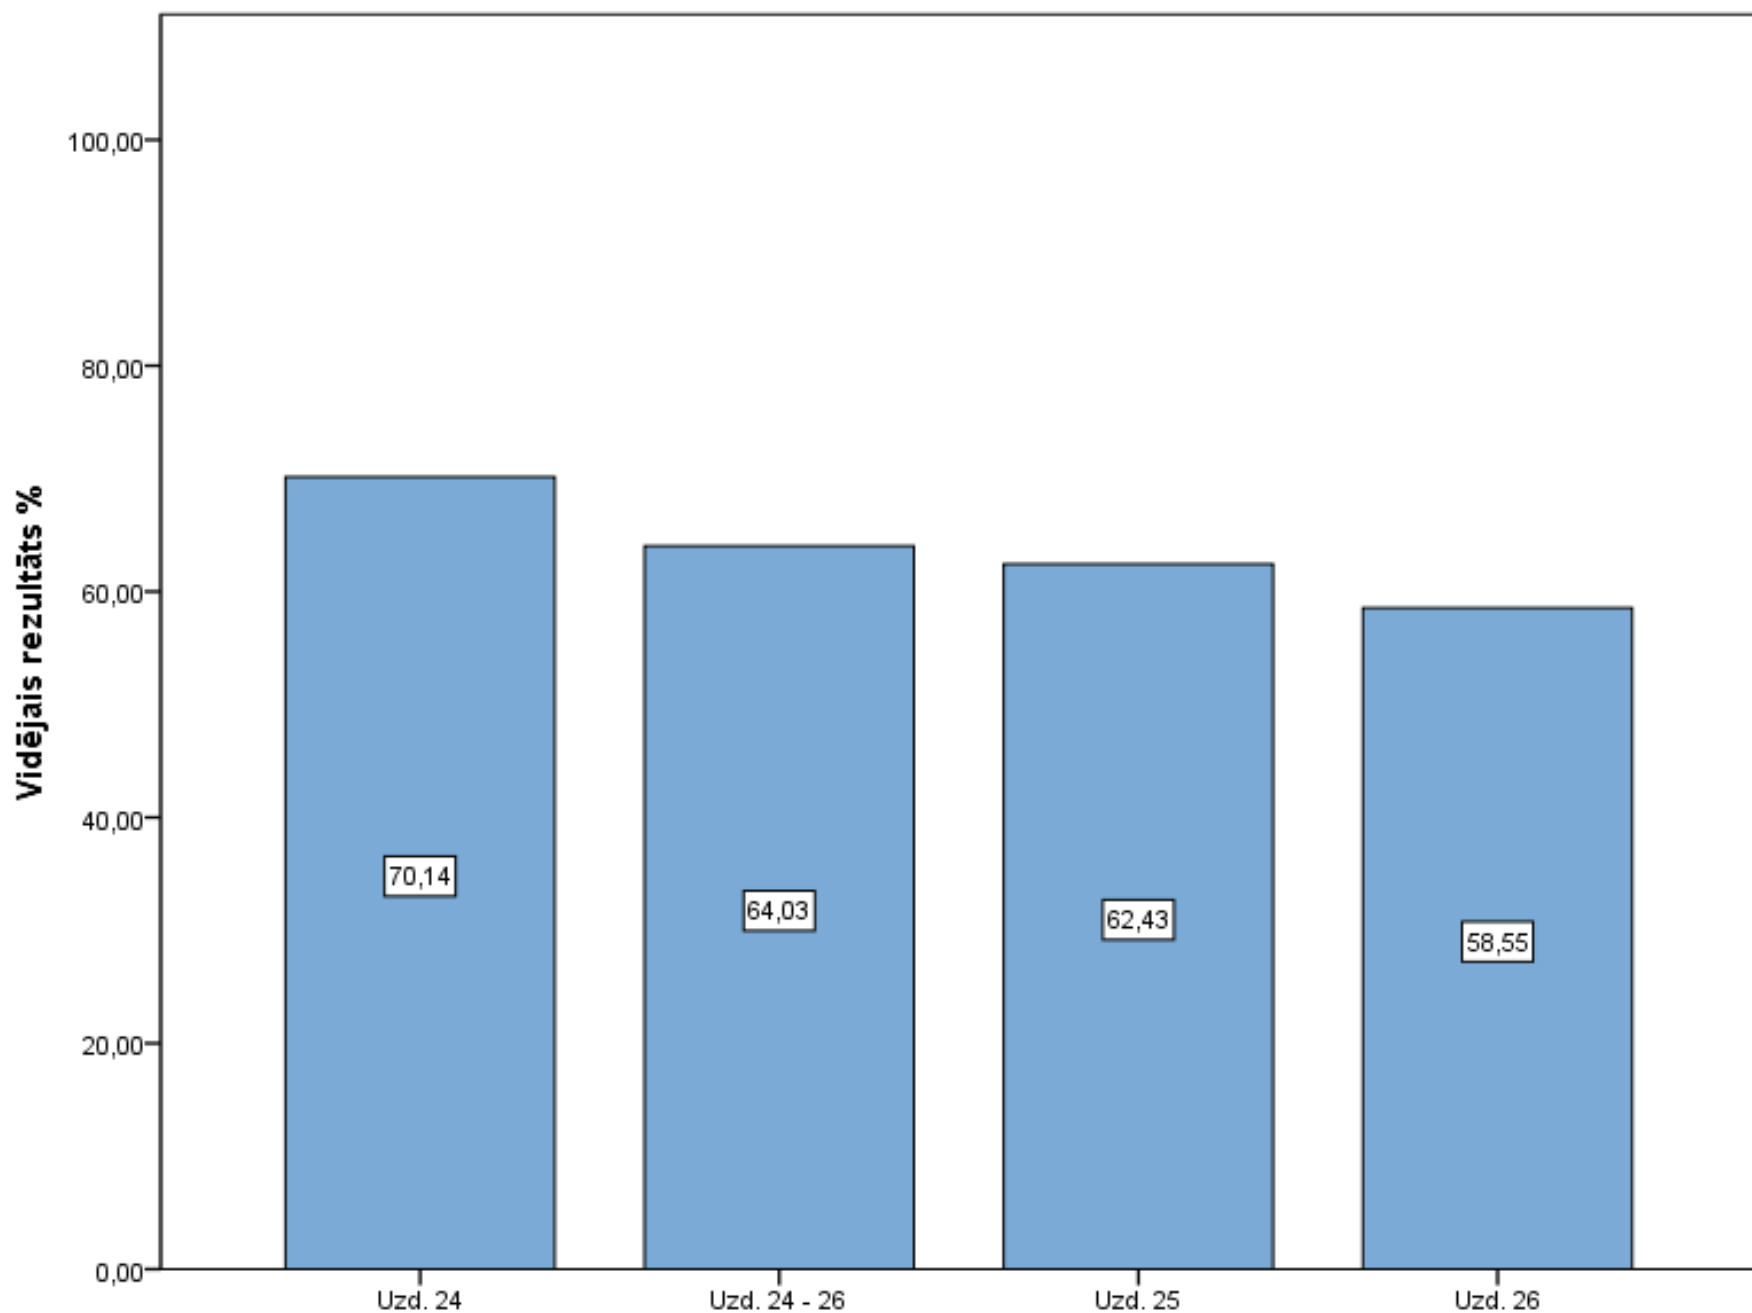

**Diagnosticējošais darbs ar kombinētu mācību saturu 3. klase matemātikā 2019./2020.māc.g.
20. - 23. uzdevuma izpilde**

**Diagnosticējošais darbs ar kombinētu mācību saturu 3. klase matemātikā 2019./2020.māc.g.
24. - 26. uzdevuma izpilde**