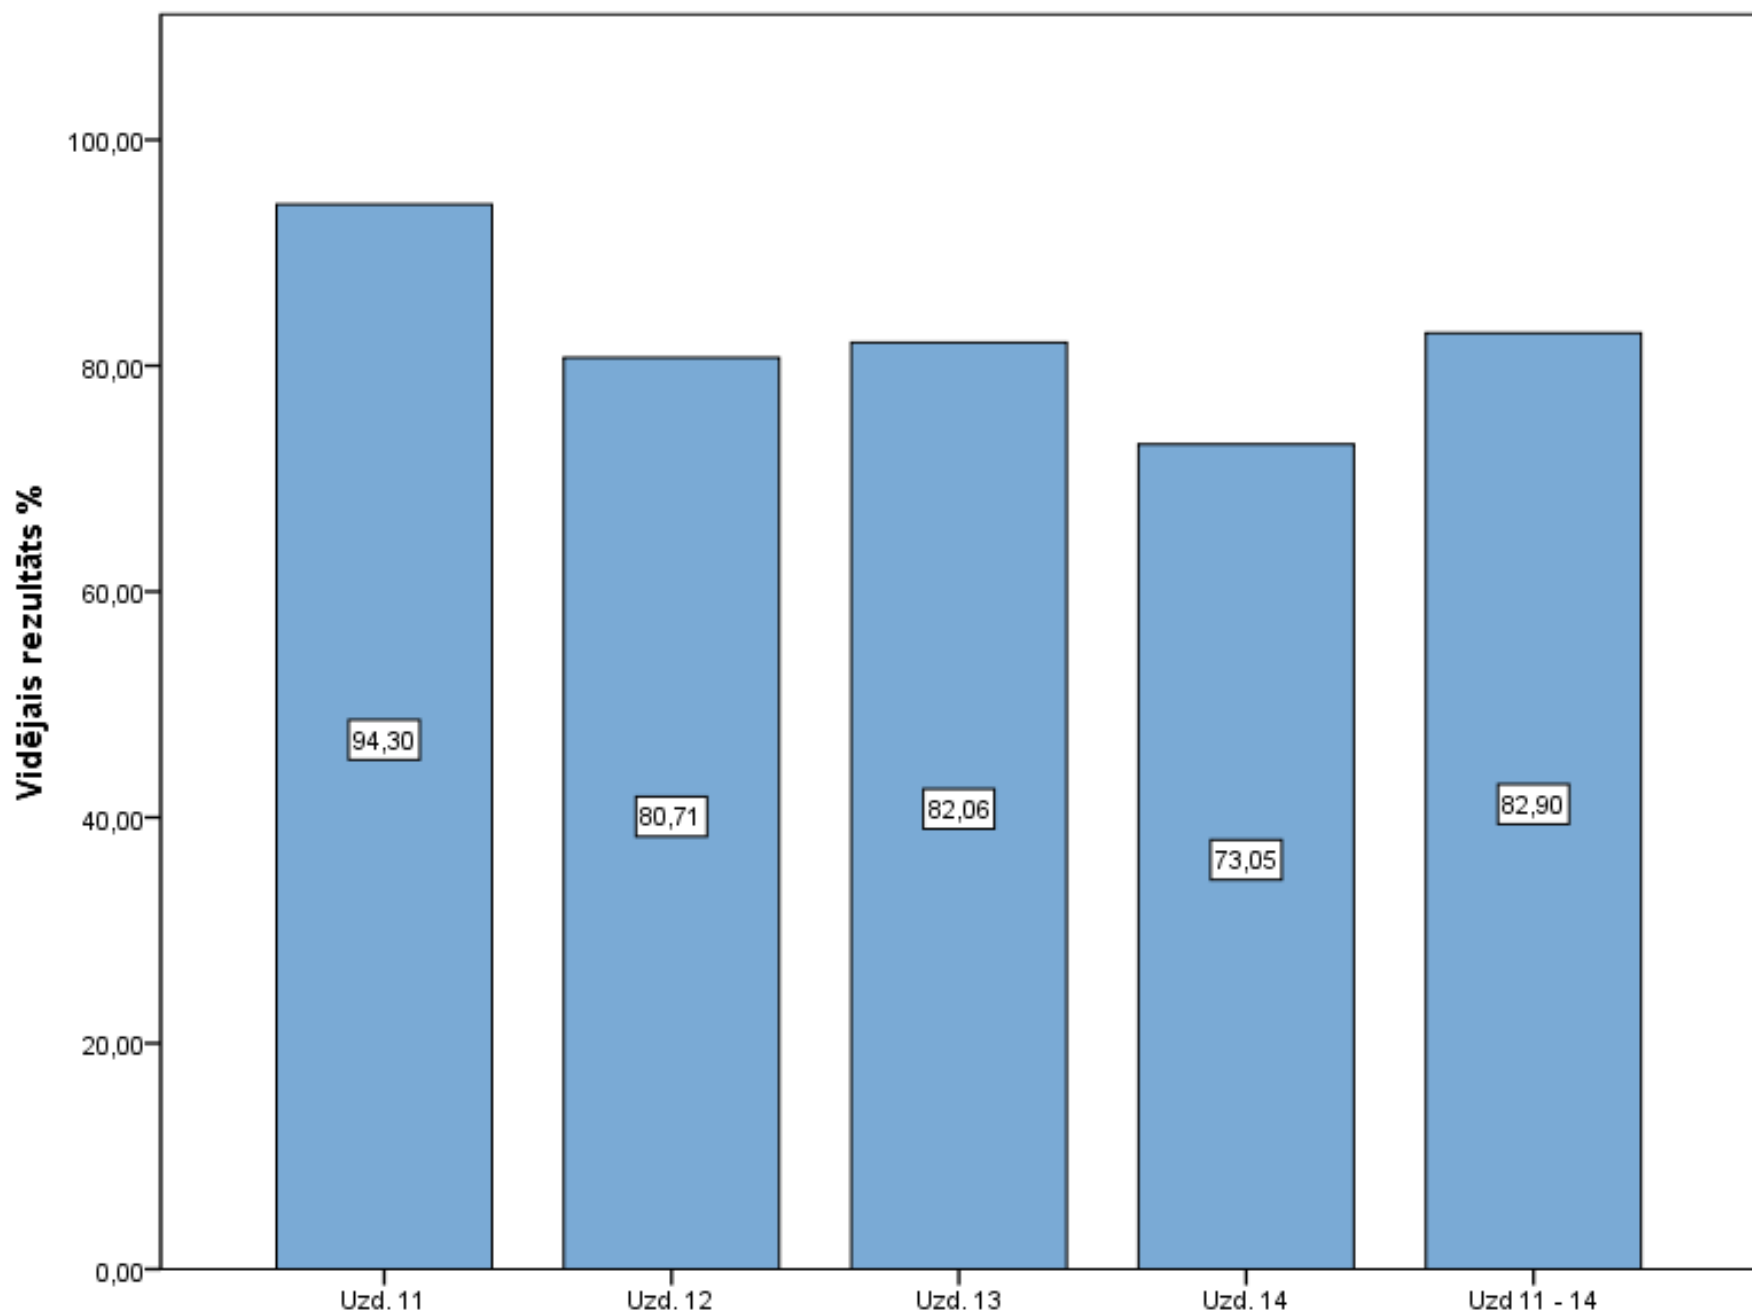

**Diagnosticējošais darbs ar kombinētu mācību saturu 3. klase matemātikā 2019./2020.māc.g.
10. uzdevuma izpilde**

**Diagnosticējošais darbs ar kombinētu mācību saturu 3. klase matemātikā 2019./2020.māc.g.
11. - 14. uzdevuma izpilde**