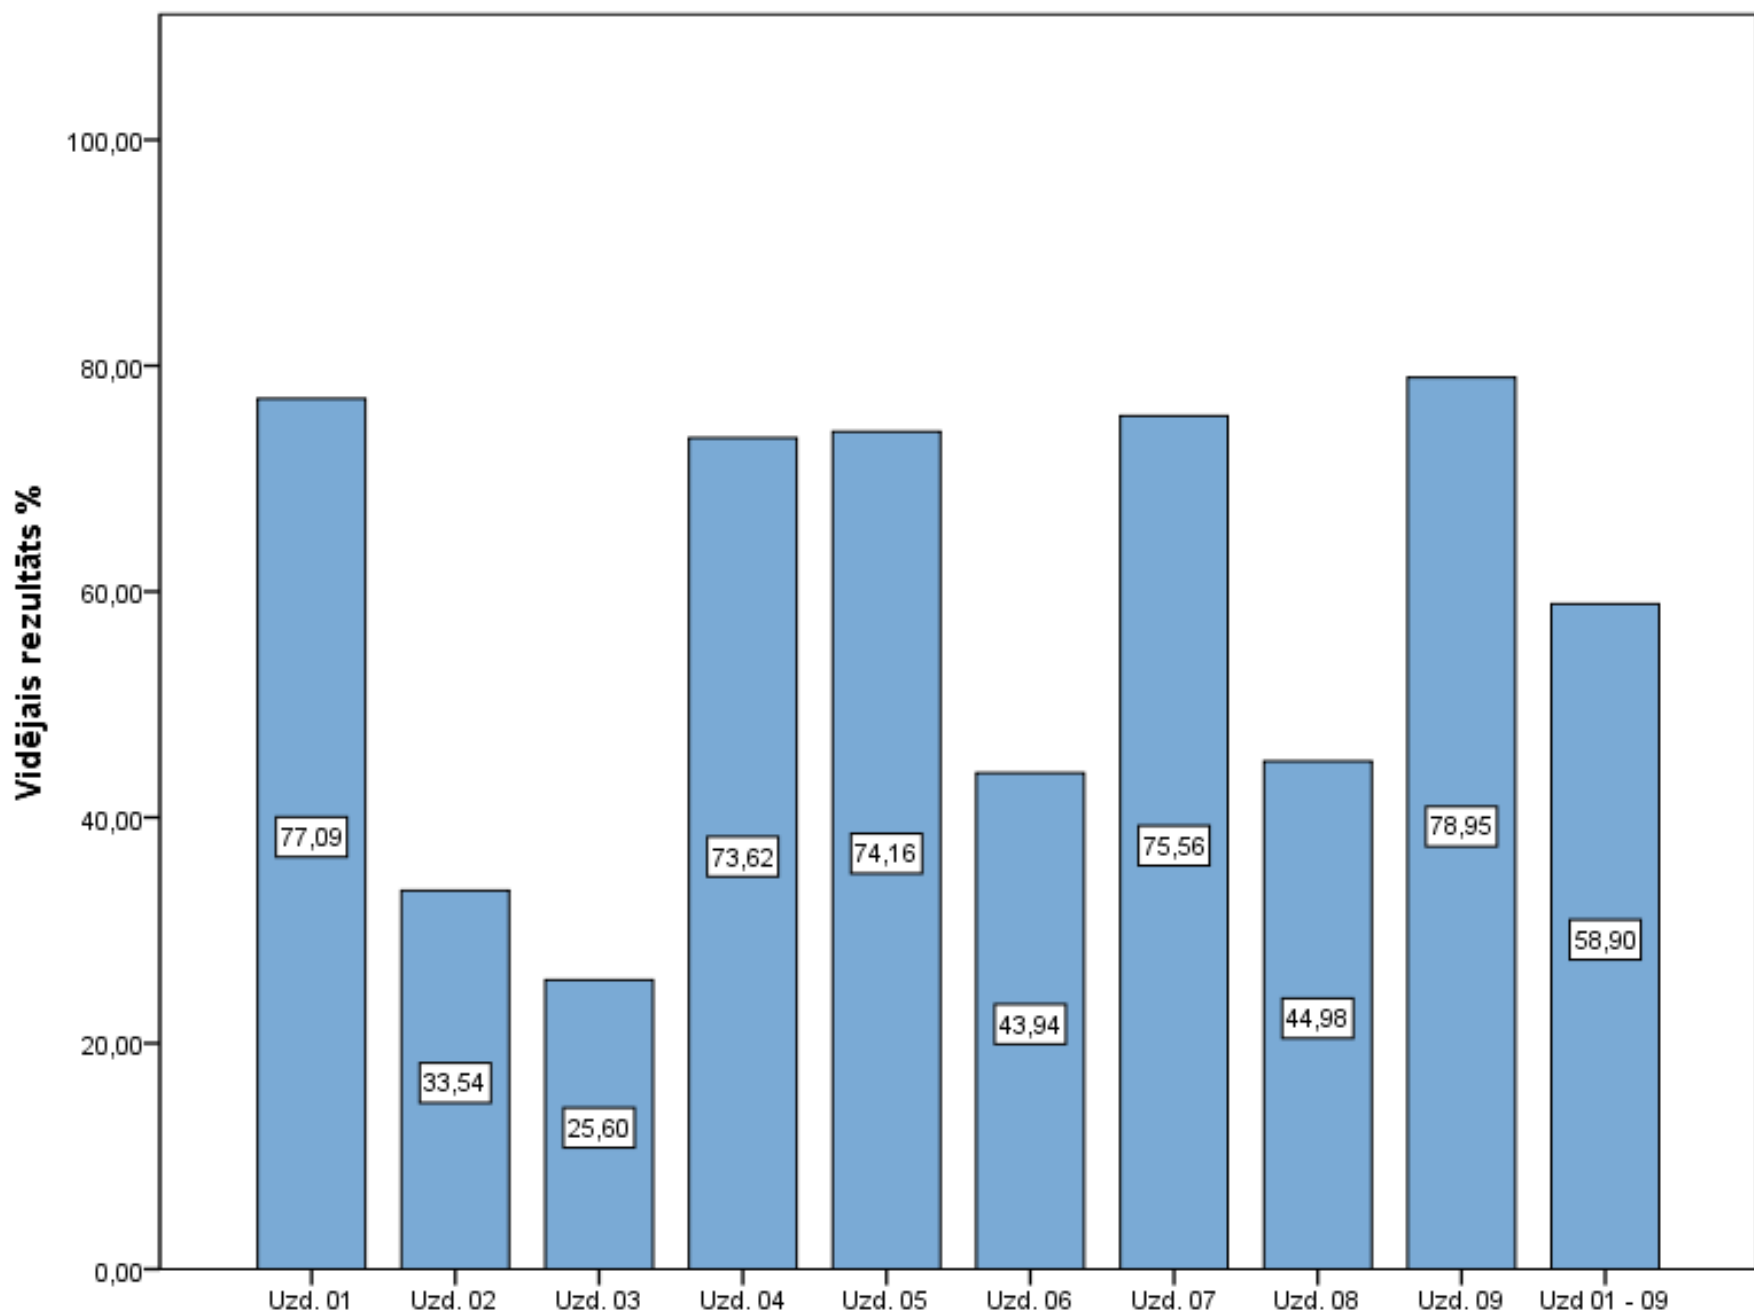

Diagnosticējošais darbs ar kombinētu mācību saturu 3. klase matemātikā 2019./2020.māc.g. Uzdevumu izpilde

**Diagnosticējošais darbs ar kombinētu mācību saturu 3. klase matemātikā 2019./2020.māc.g.
1. - 9. uzdevuma izpilde**

**Diagnosticējošais darbs ar kombinētu mācību saturu 3. klase matemātikā 2019./2020.māc.g.
10. uzdevuma izpilde**

**Diagnosticējošais darbs ar kombinētu mācību saturu 3. klase matemātikā 2019./2020.māc.g.
11. - 14. uzdevuma izpilde**