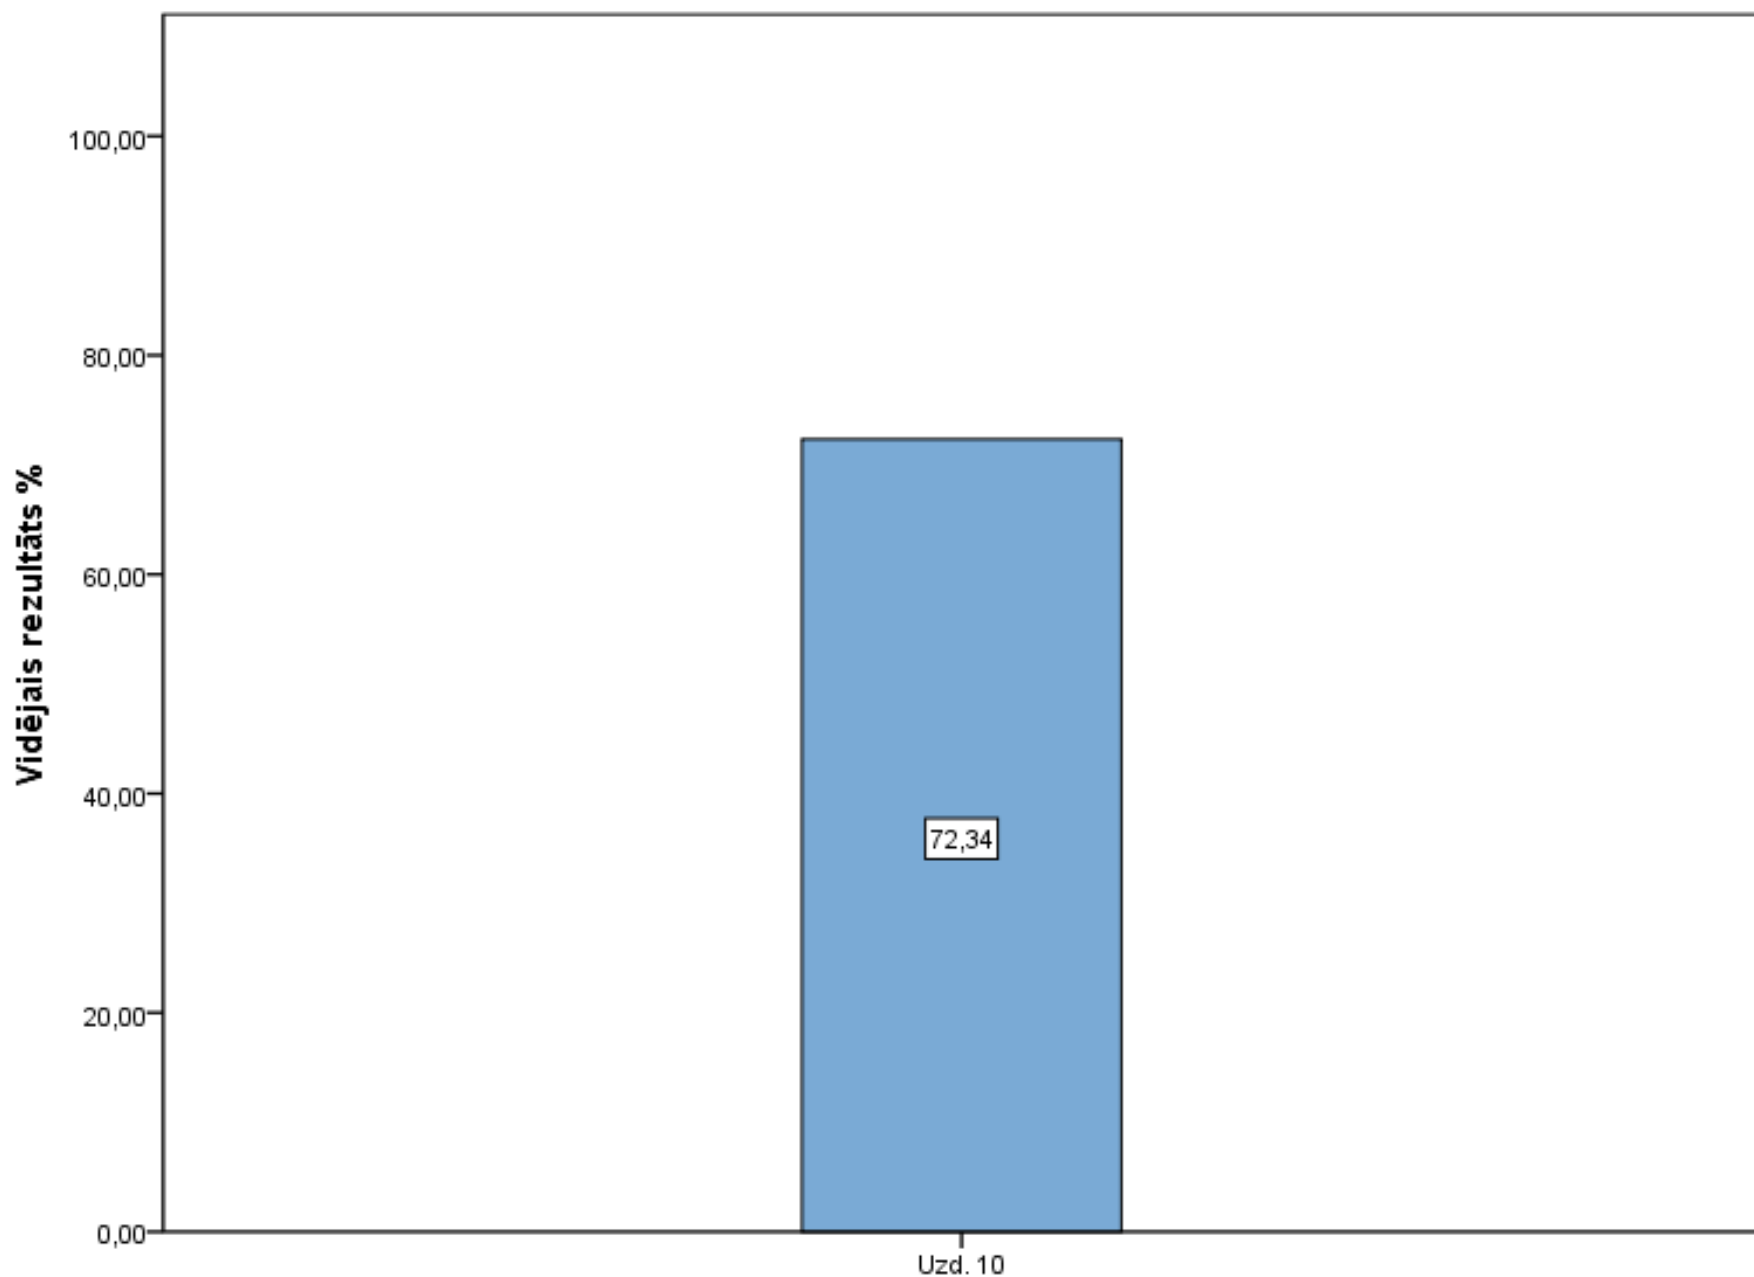

Diagnosticējošais darbs ar kombinētu mācību saturu 3. klase matemātikā 2019./2020.māc.g. Uzdevumu izpilde

**Diagnosticējošais darbs ar kombinētu mācību saturu 3. klase matemātikā 2019./2020.māc.g.
1. - 9. uzdevuma izpilde**