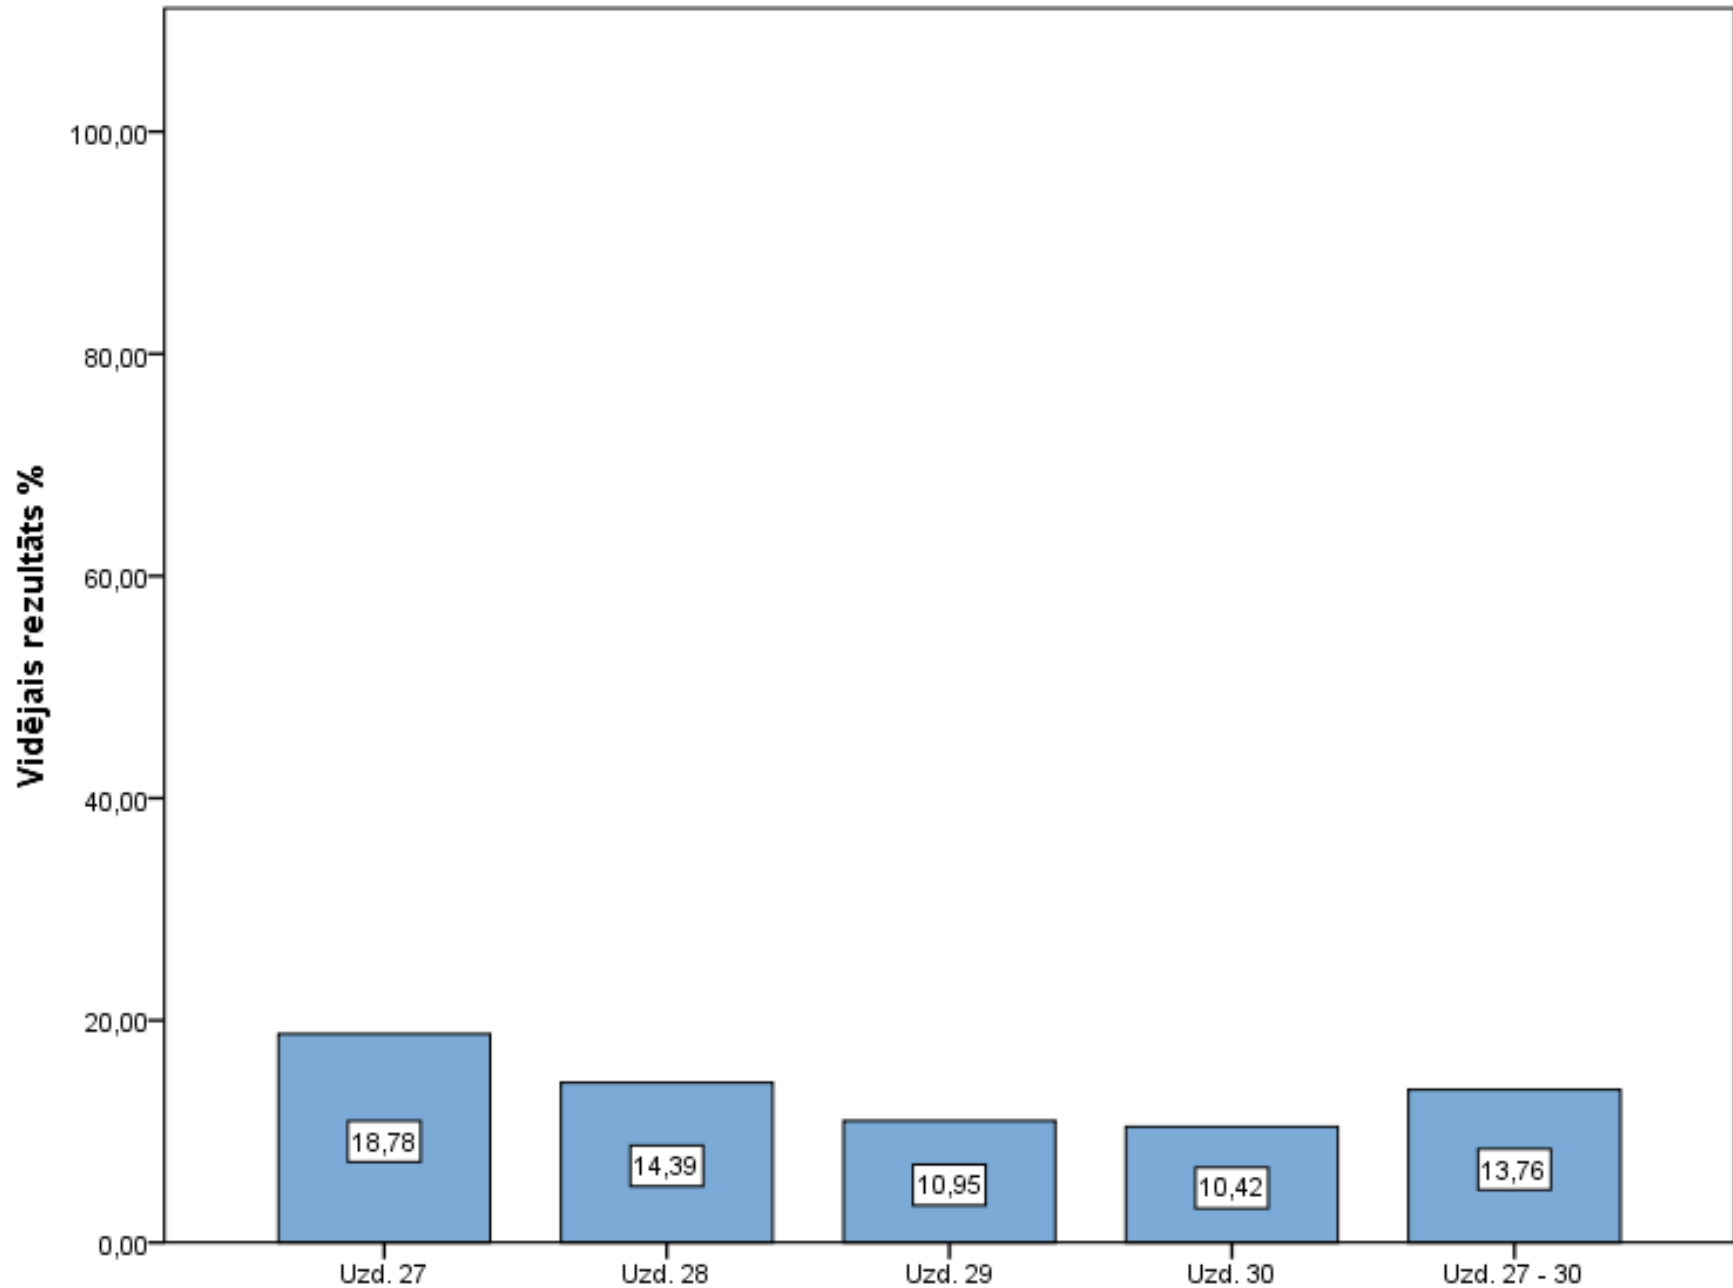

**Diagnosticējošais darbs ar kombinētu mācību saturu 3. klase matemātikā 2019./2020.māc.g.
24. - 26. uzdevuma izpilde**

**Diagnosticējošais darbs ar kombinētu mācību saturu 3. klase matemātikā 2019./2020.māc.g.
27. - 30. uzdevuma izpilde**