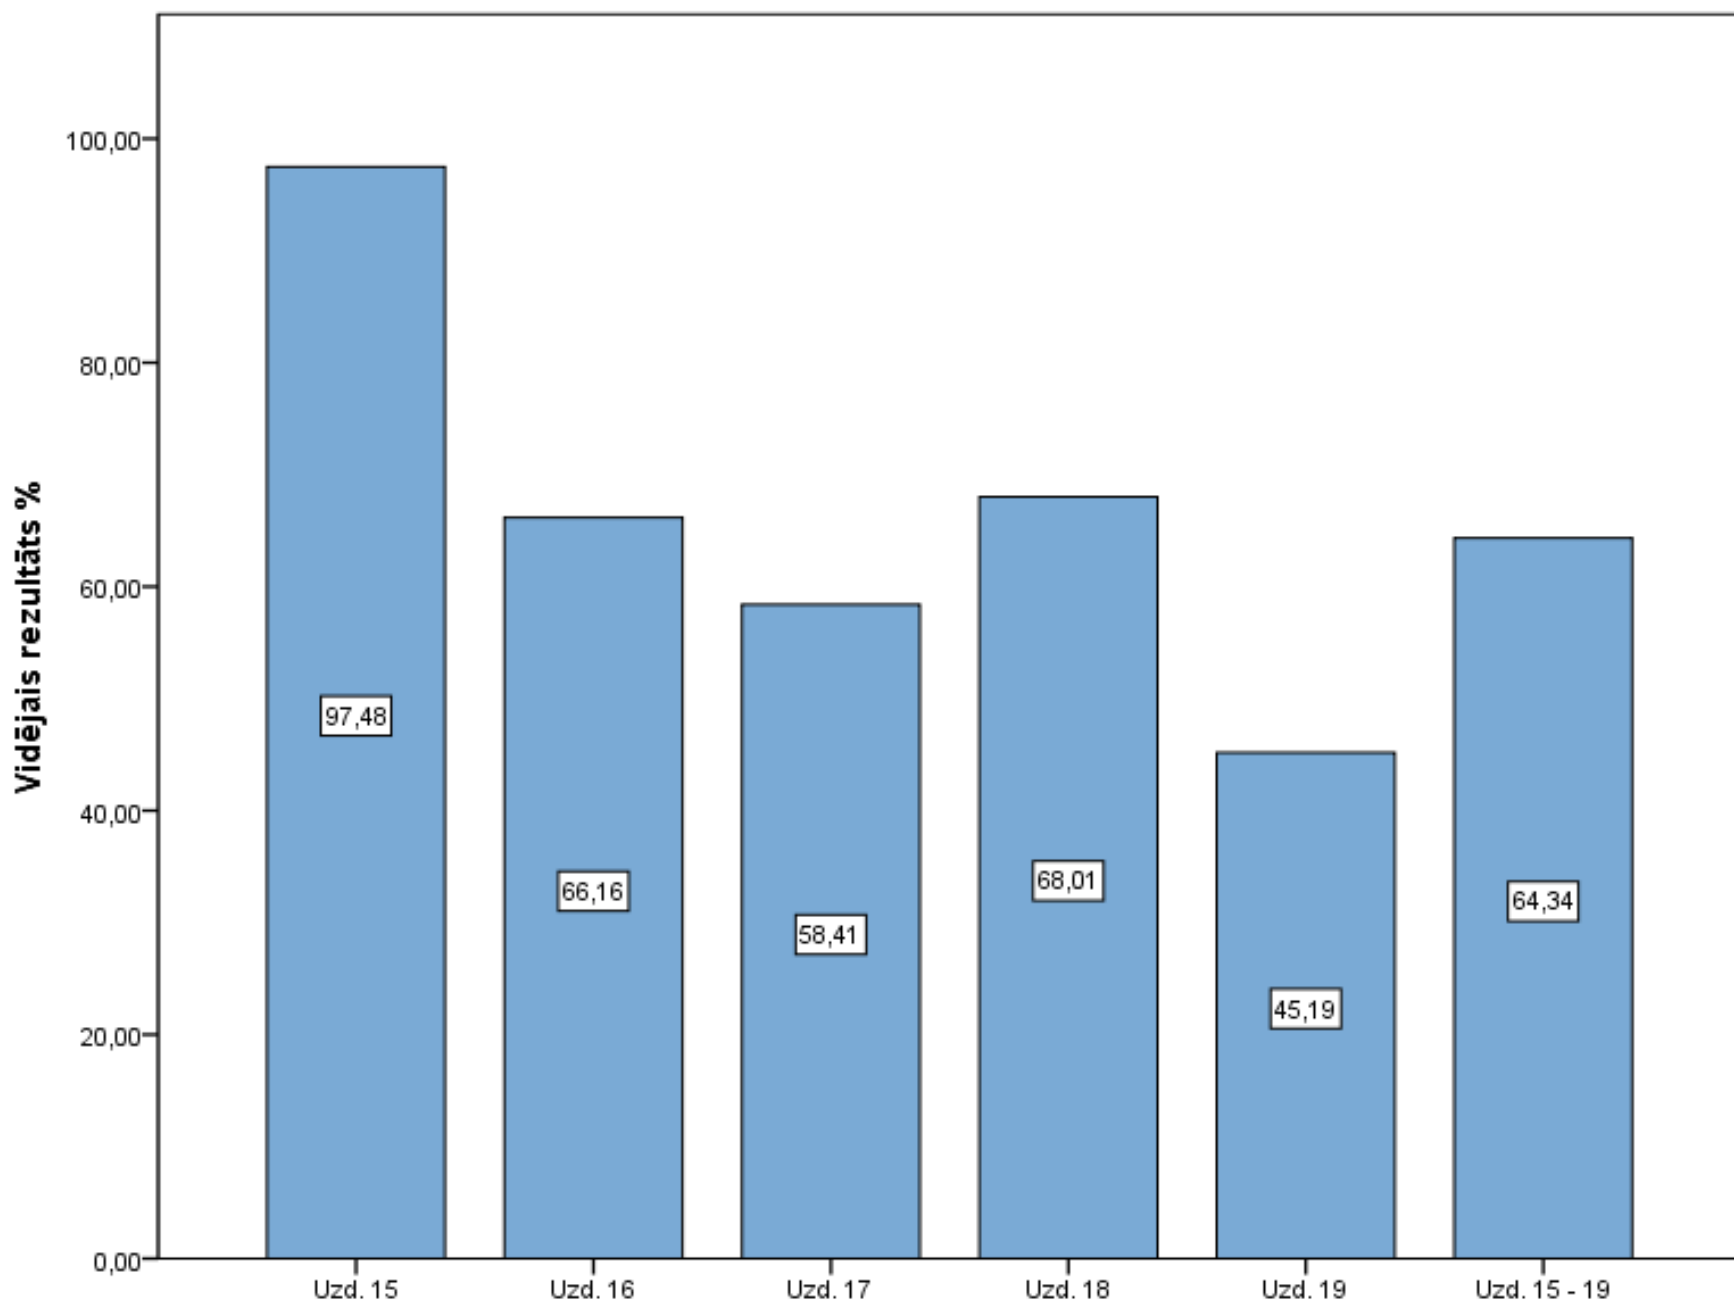

**Diagnosticējošais darbs ar kombinētu mācību saturu 3. klase matemātikā 2019./2020.māc.g.
11. - 14. uzdevuma izpilde**

**Diagnosticējošais darbs ar kombinētu mācību saturu 3. klase matemātikā 2019./2020.māc.g.
15. - 19. uzdevuma izpilde**