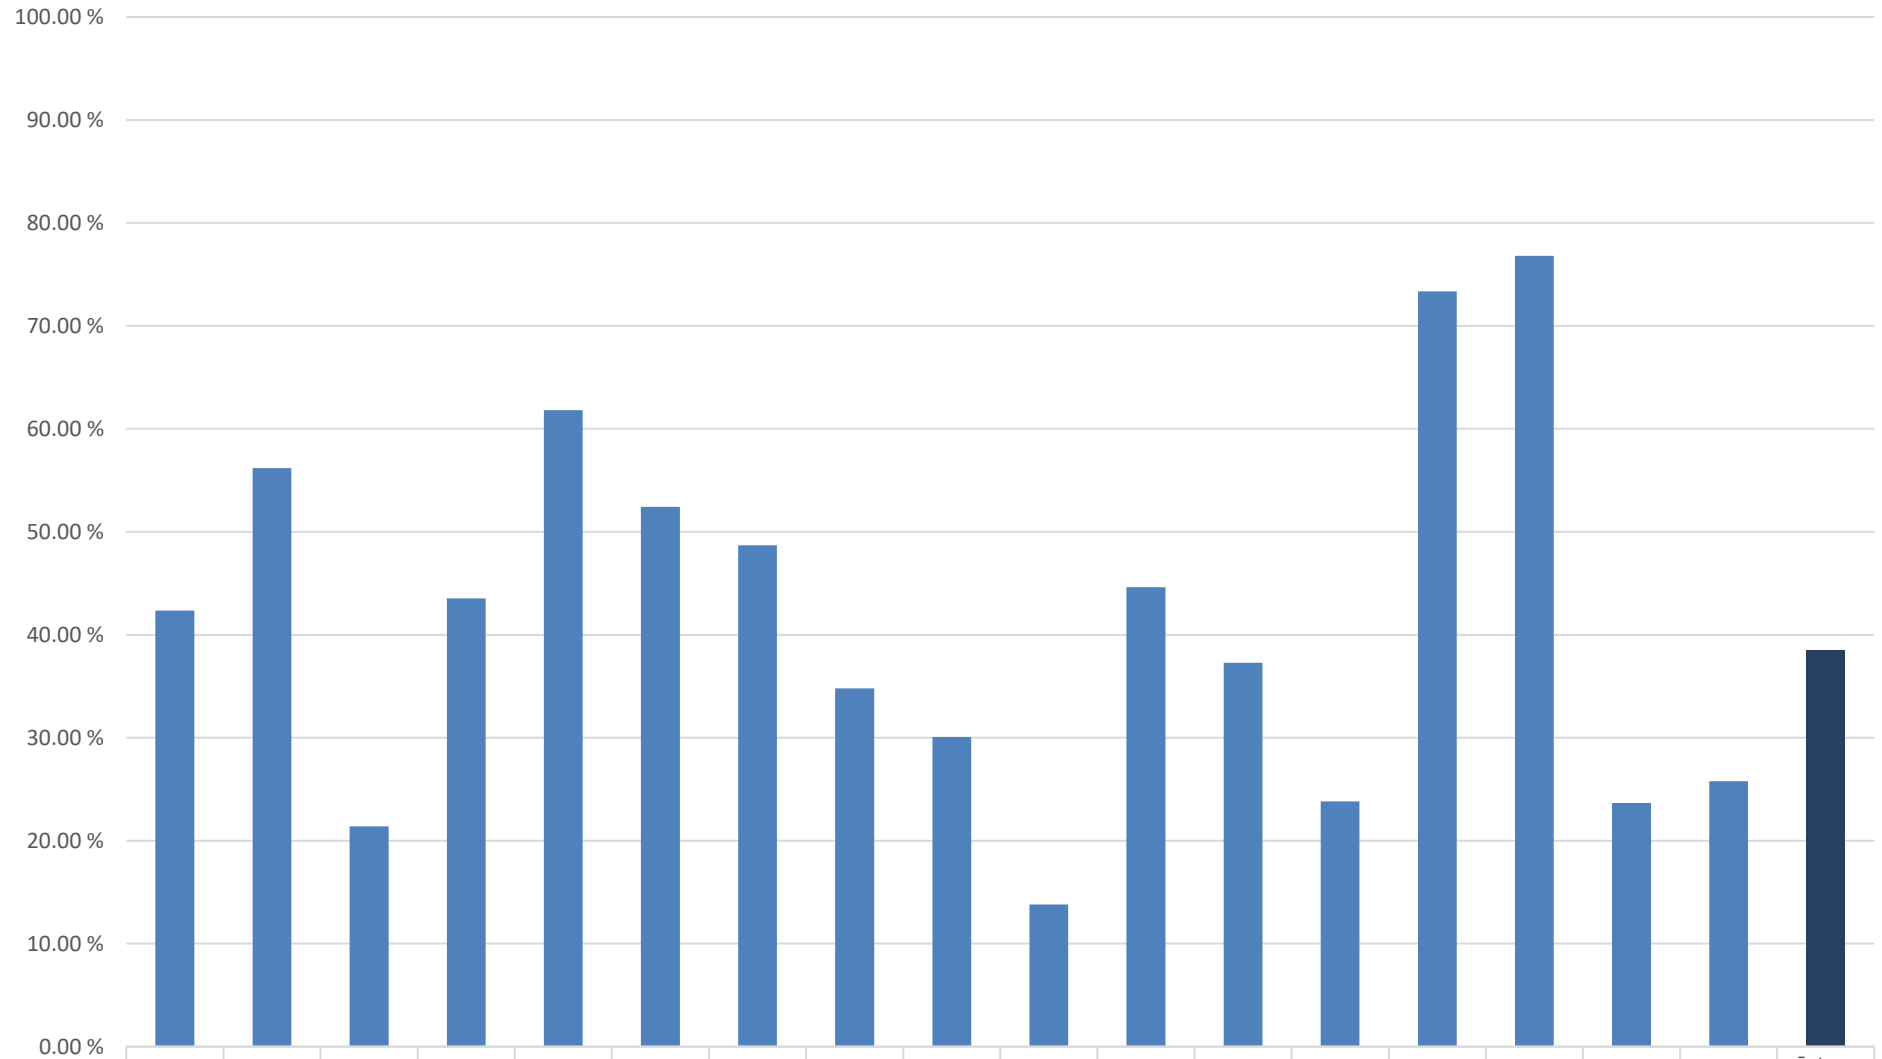

Vēsture, 1.daļas uzdevumu uzpilde, 2020

Vēsture, 2.daļas uzdevumu izpilde, 2020

izpildes %	42.34 %	56.19 %	21.38 %	43.54 %	61.81 %	52.44 %	48.68 %	34.79 %	30.07 %	13.81 %	44.63 %	37.29 %	23.82 %	73.36 %	76.81 %	23.66 %	25.78 %	38.53 %
------------	---------	---------	---------	---------	---------	---------	---------	---------	---------	---------	---------	---------	---------	---------	---------	---------	---------	---------