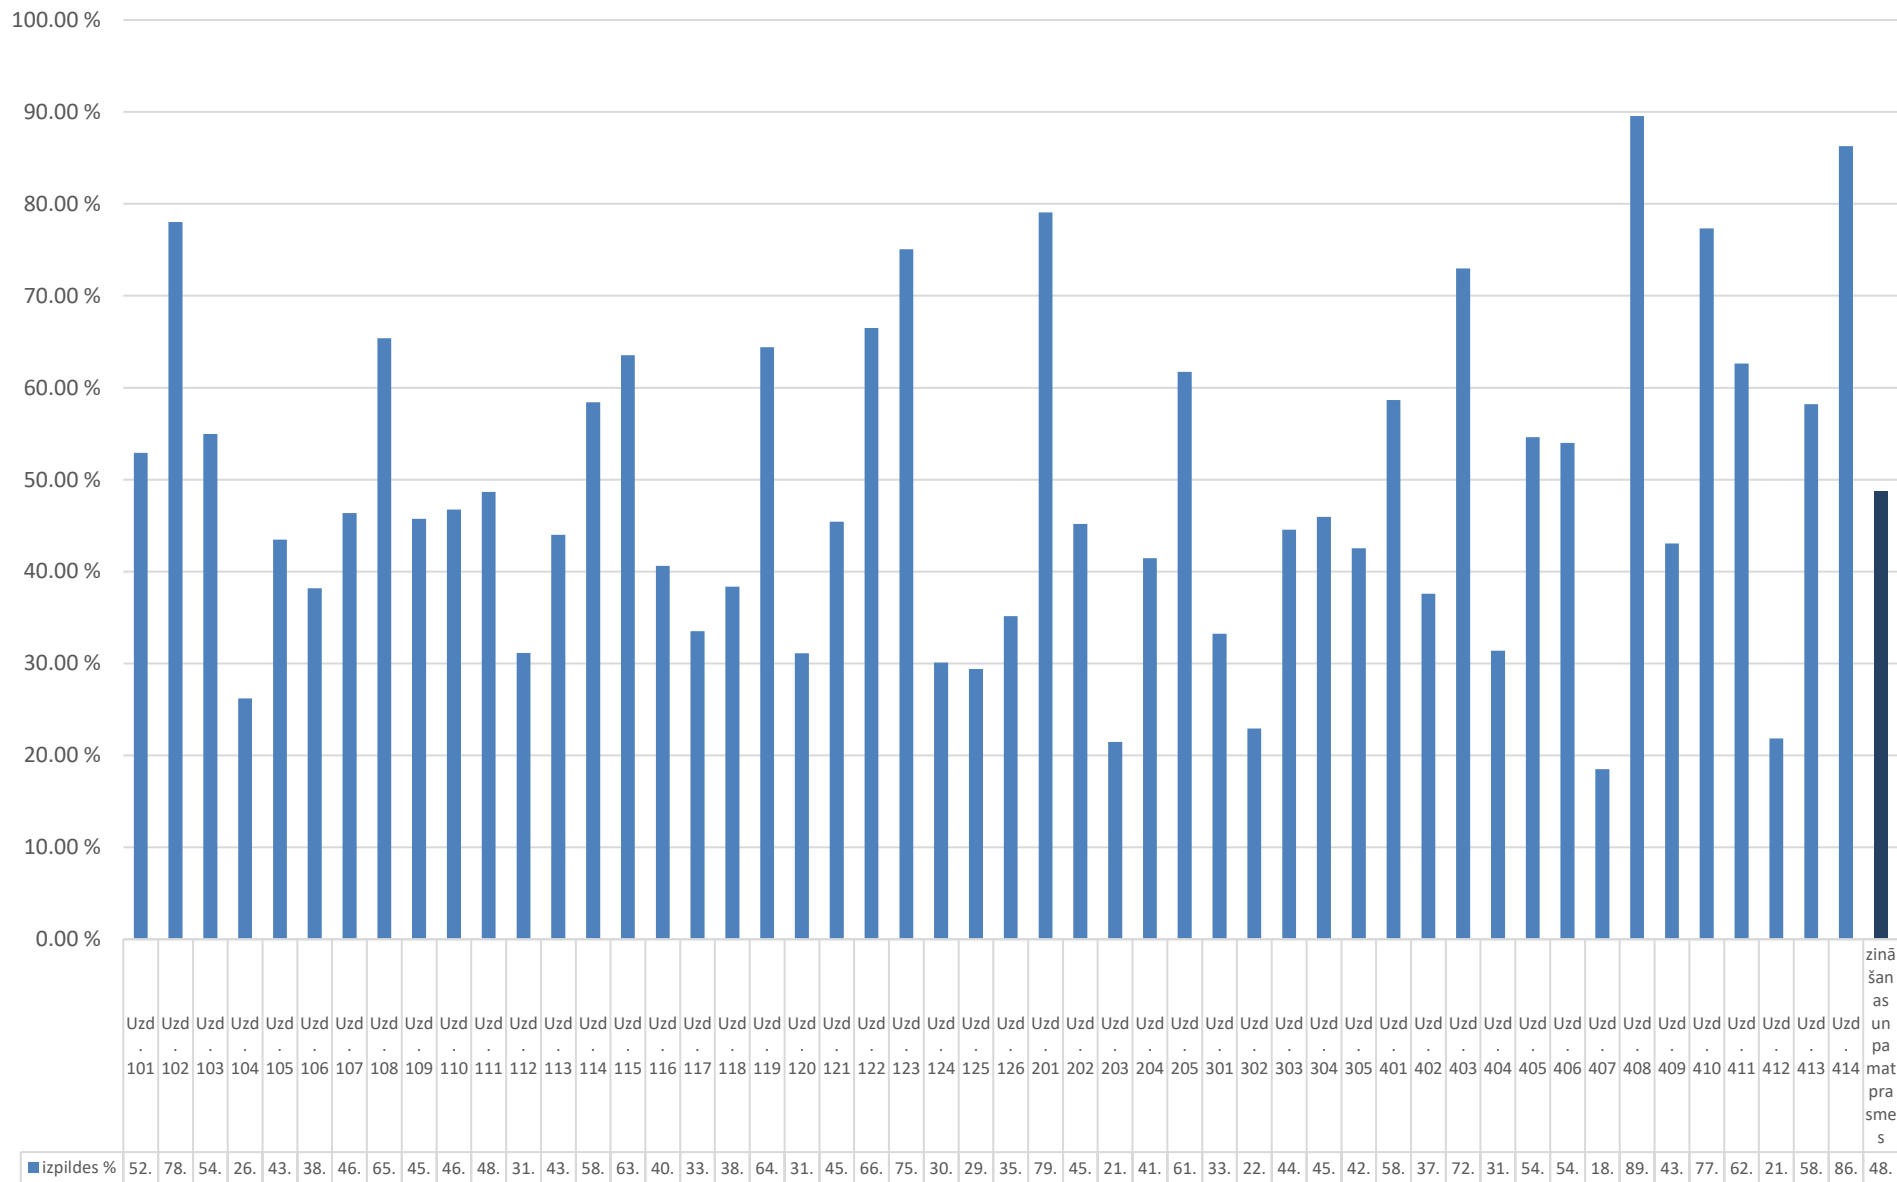

Vēsture, 1.daļas uzdevumu uzpilde, 2020

Vēsture, 2.daļas uzdevumu izpilde, 2020

izpildes %	42.34 %	56.19 %	21.38 %	43.54 %	61.81 %	52.44 %	48.68 %	34.79 %	30.07 %	13.81 %	44.63 %	37.29 %	23.82 %	73.36 %	76.81 %	23.66 %	25.78 %	38.53 %
------------	---------	---------	---------	---------	---------	---------	---------	---------	---------	---------	---------	---------	---------	---------	---------	---------	---------	---------

Vēsture, 3.daļas uzdevumu izpilde, 2020