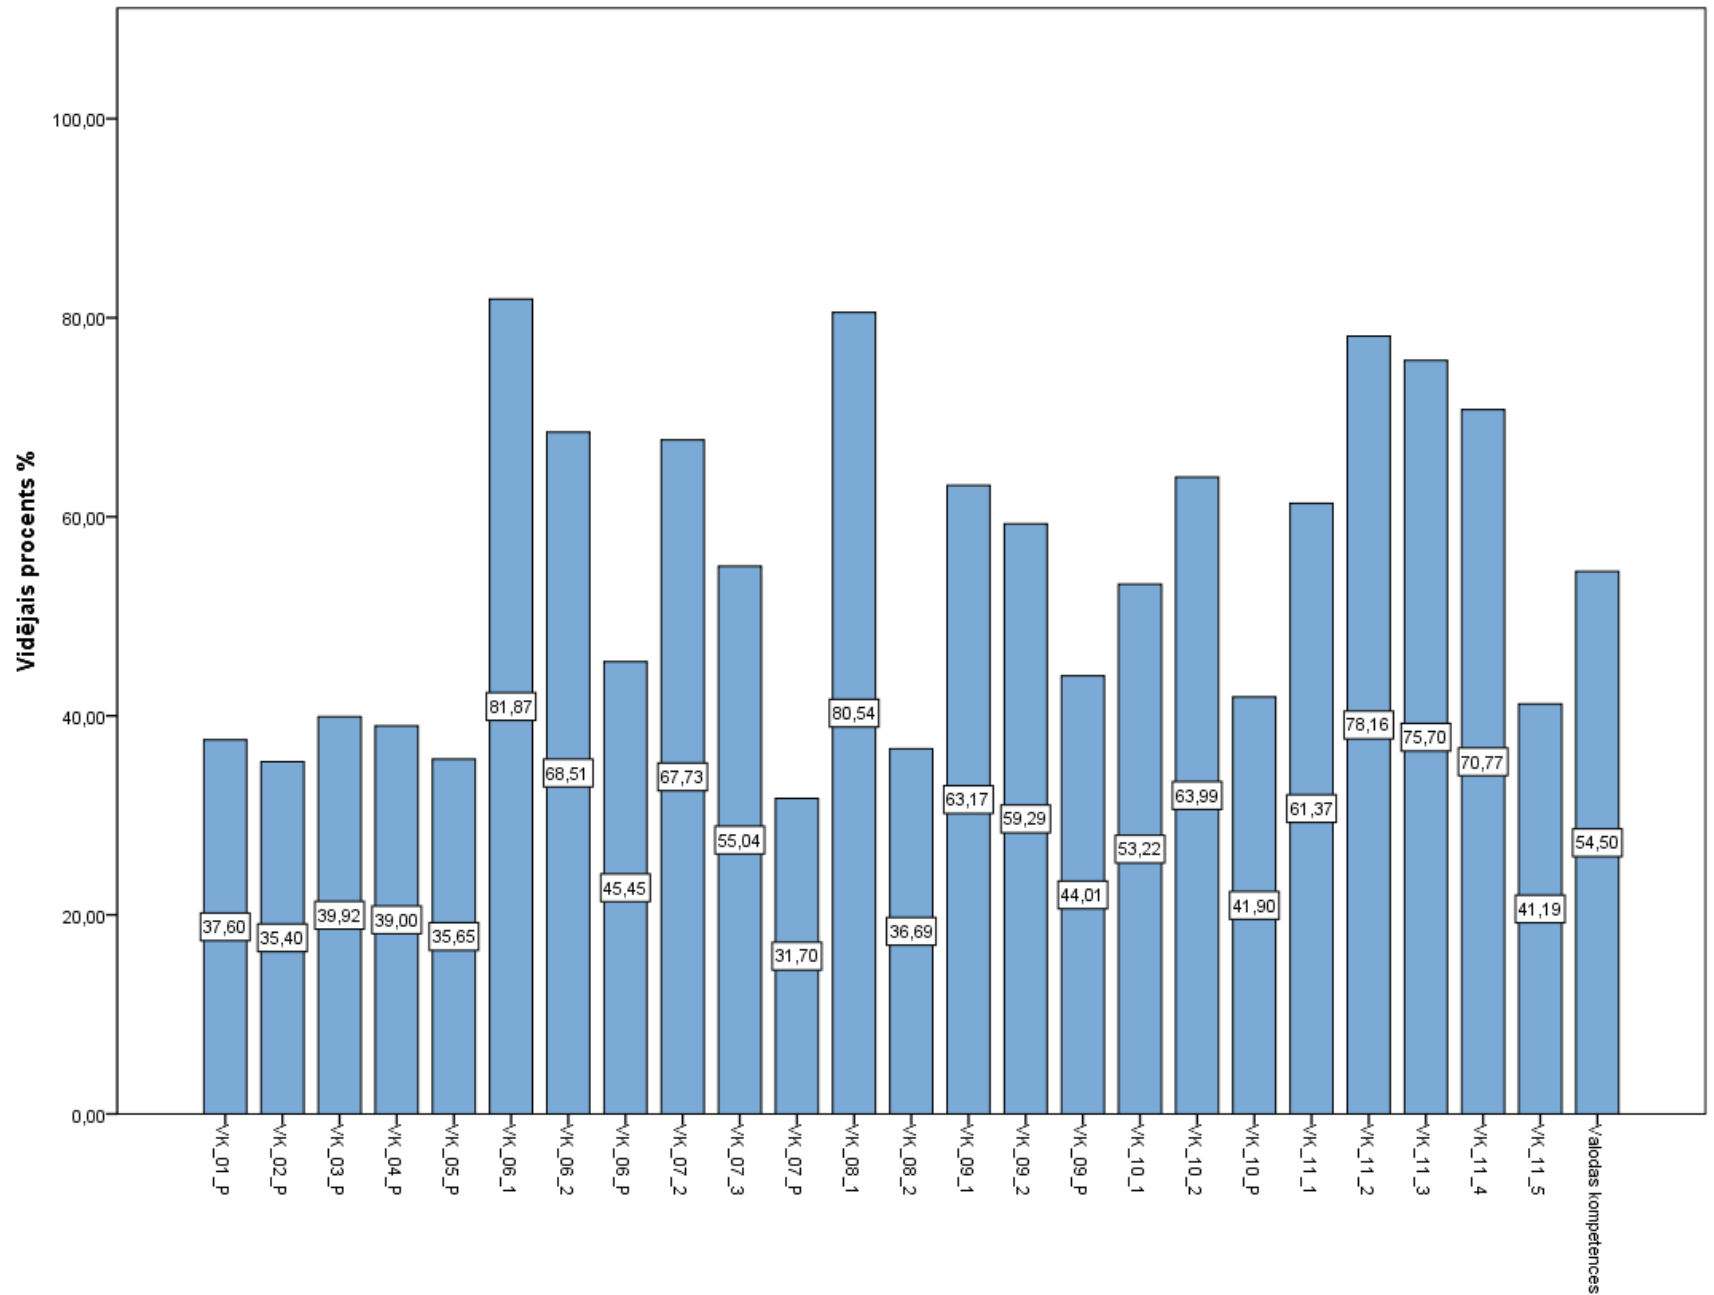

Diagnosticējošais darbs latviešu valodā 6. klasei 2018./2019.māc.g. Uzdevumu izpilde

Diagnosticējošais darbs latviešu valodā 6. klasei 2018./2019.māc.g. Lasīšanas daļas uzdevumu izpilde

Diagnosticējošais darbs latviešu valodā 6. klasei 2018./2019.māc.g.
Valodas kompetences daļas uzdevumu izpilde

Diagnosticējošais darbs latviešu valodā 6. klasei 2018./2019.māc.g. Klausīšanās daļas uzdevumu izpilde

Diagnosticējošais darbs latviešu valodā 6. klasei 2018./2019.māc.g. Rakstu daļas izpilde

Diagnosticējošais darbs latviešu valodā 6. klasei 2018./2019.māc.g. Mutvārdu daļas izpilde