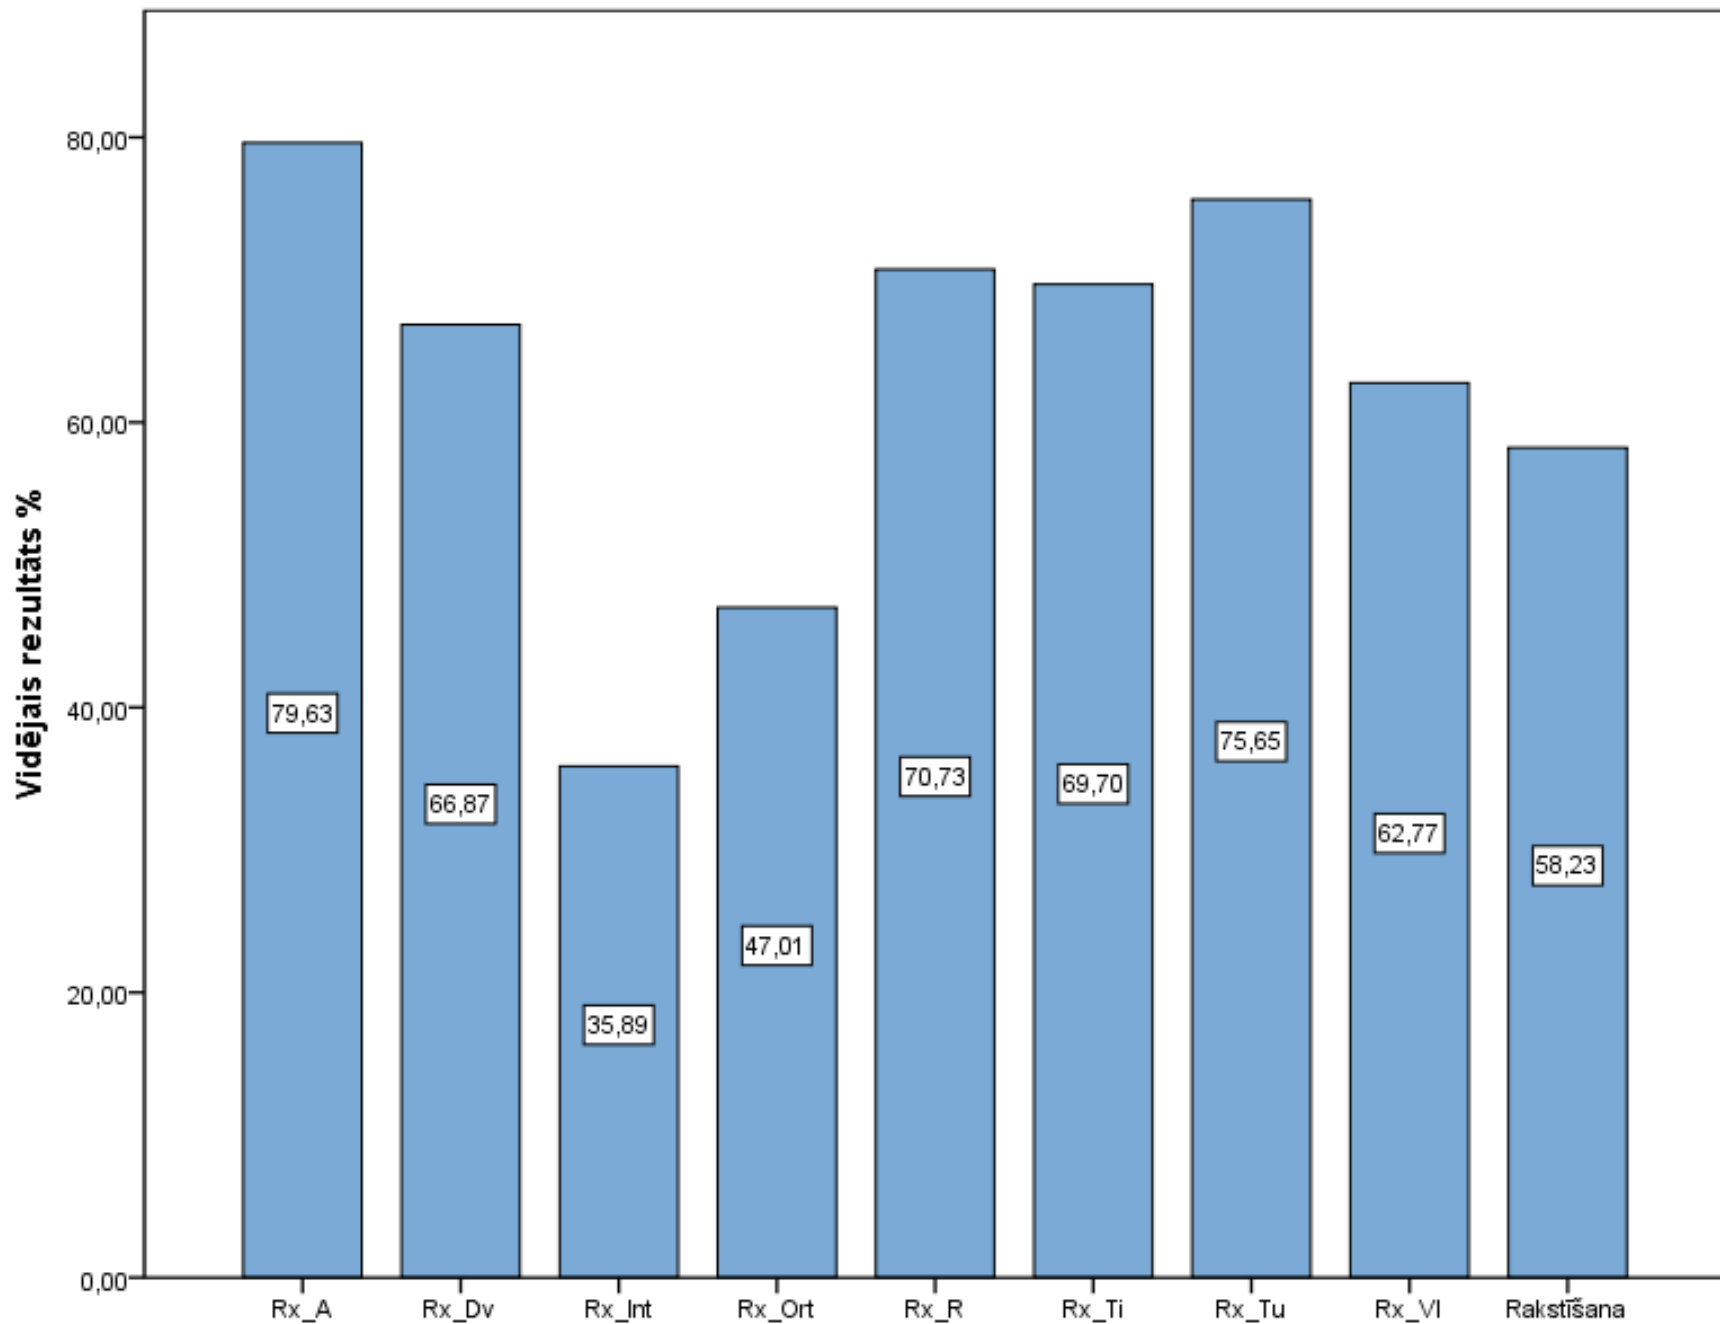

Diagnosticējošais darbs latviešu valodā 6. klasei 2018./2019.māc.g. Klausīšanās daļas uzdevumu izpilde

Diagnosticējošais darbs latviešu valodā 6. klasei 2018./2019.māc.g. Rakstu daļas izpilde