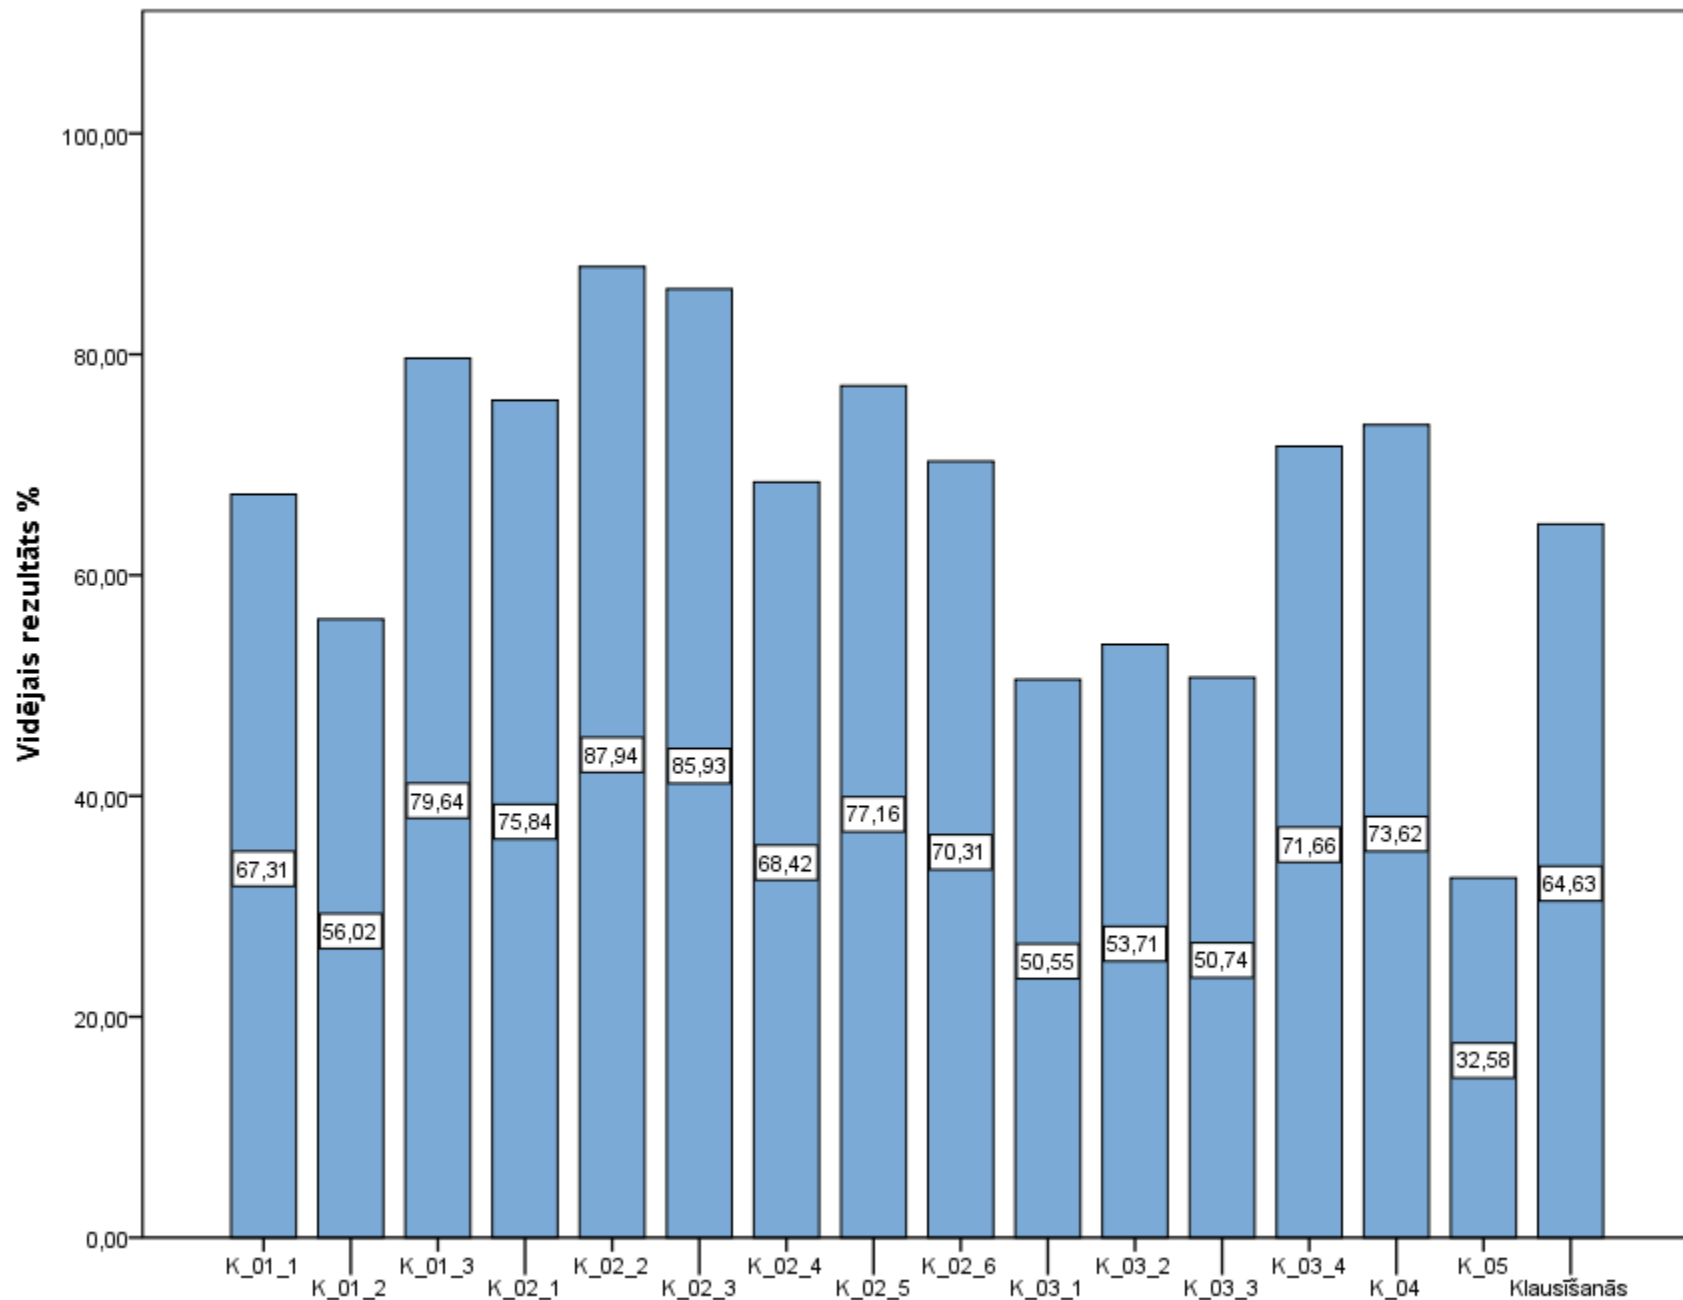

Diagnosticējošais darbs latviešu valodā 6. klasei 2018./2019.māc.g. Uzdevumu izpilde

Diagnosticējošais darbs latviešu valodā 6. klasei 2018./2019.māc.g. Lasīšanas daļas uzdevumu izpilde

Diagnosticējošais darbs latviešu valodā 6. klasei 2018./2019.māc.g.
Valodas kompetences daļas uzdevumu izpilde