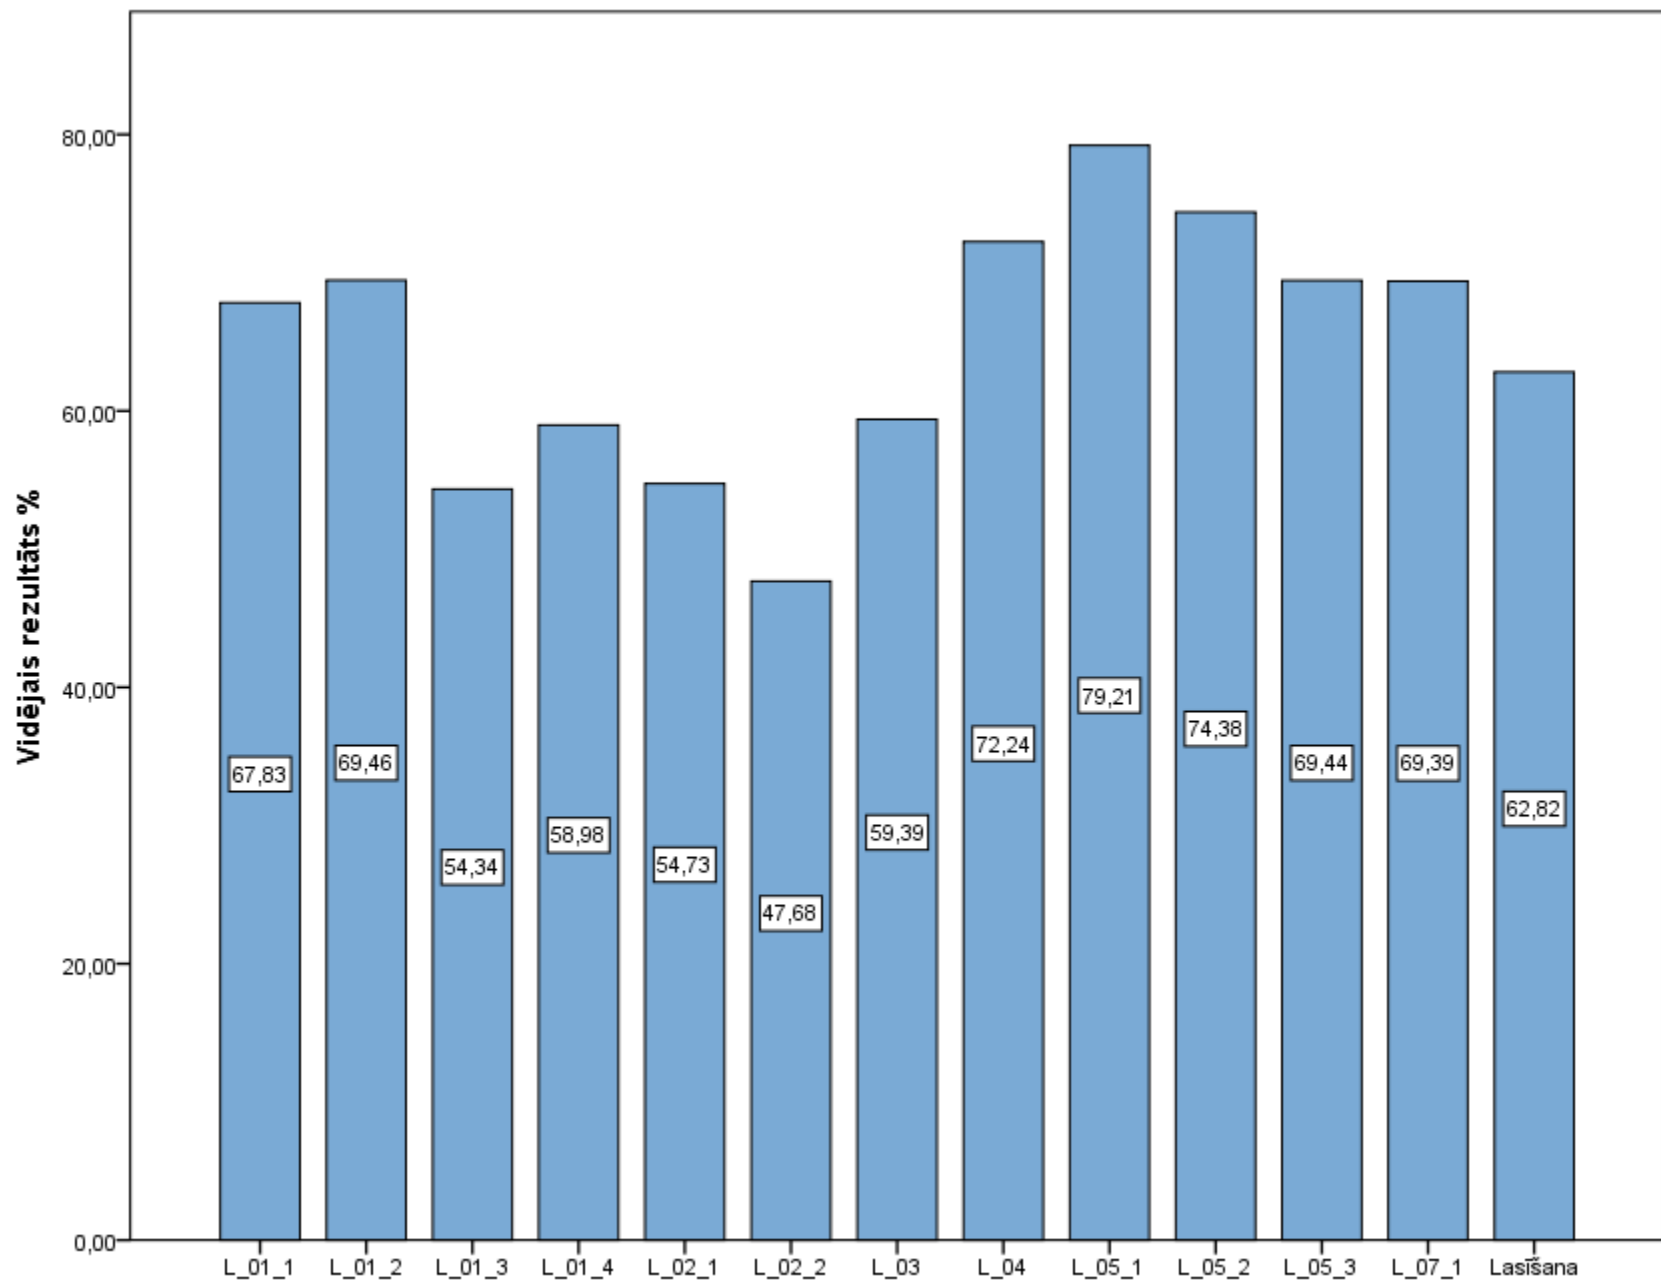

Diagnosticējošais darbs latviešu valodā 6. klasei 2018./2019.māc.g. Uzdevumu izpilde

Diagnosticējošais darbs latviešu valodā 6. klasei 2018./2019.māc.g. Lasīšanas daļas uzdevumu izpilde

Diagnosticējošais darbs latviešu valodā 6. klasei 2018./2019.māc.g.
Valodas kompetences daļas uzdevumu izpilde

Diagnosticējošais darbs latviešu valodā 6. klasei 2018./2019.māc.g. Klausīšanās daļas uzdevumu izpilde

Diagnosticējošais darbs latviešu valodā 6. klasei 2018./2019.māc.g. Rakstu daļas izpilde

Diagnosticējošais darbs latviešu valodā 6. klasei 2018./2019.māc.g. Mutvārdu daļas izpilde