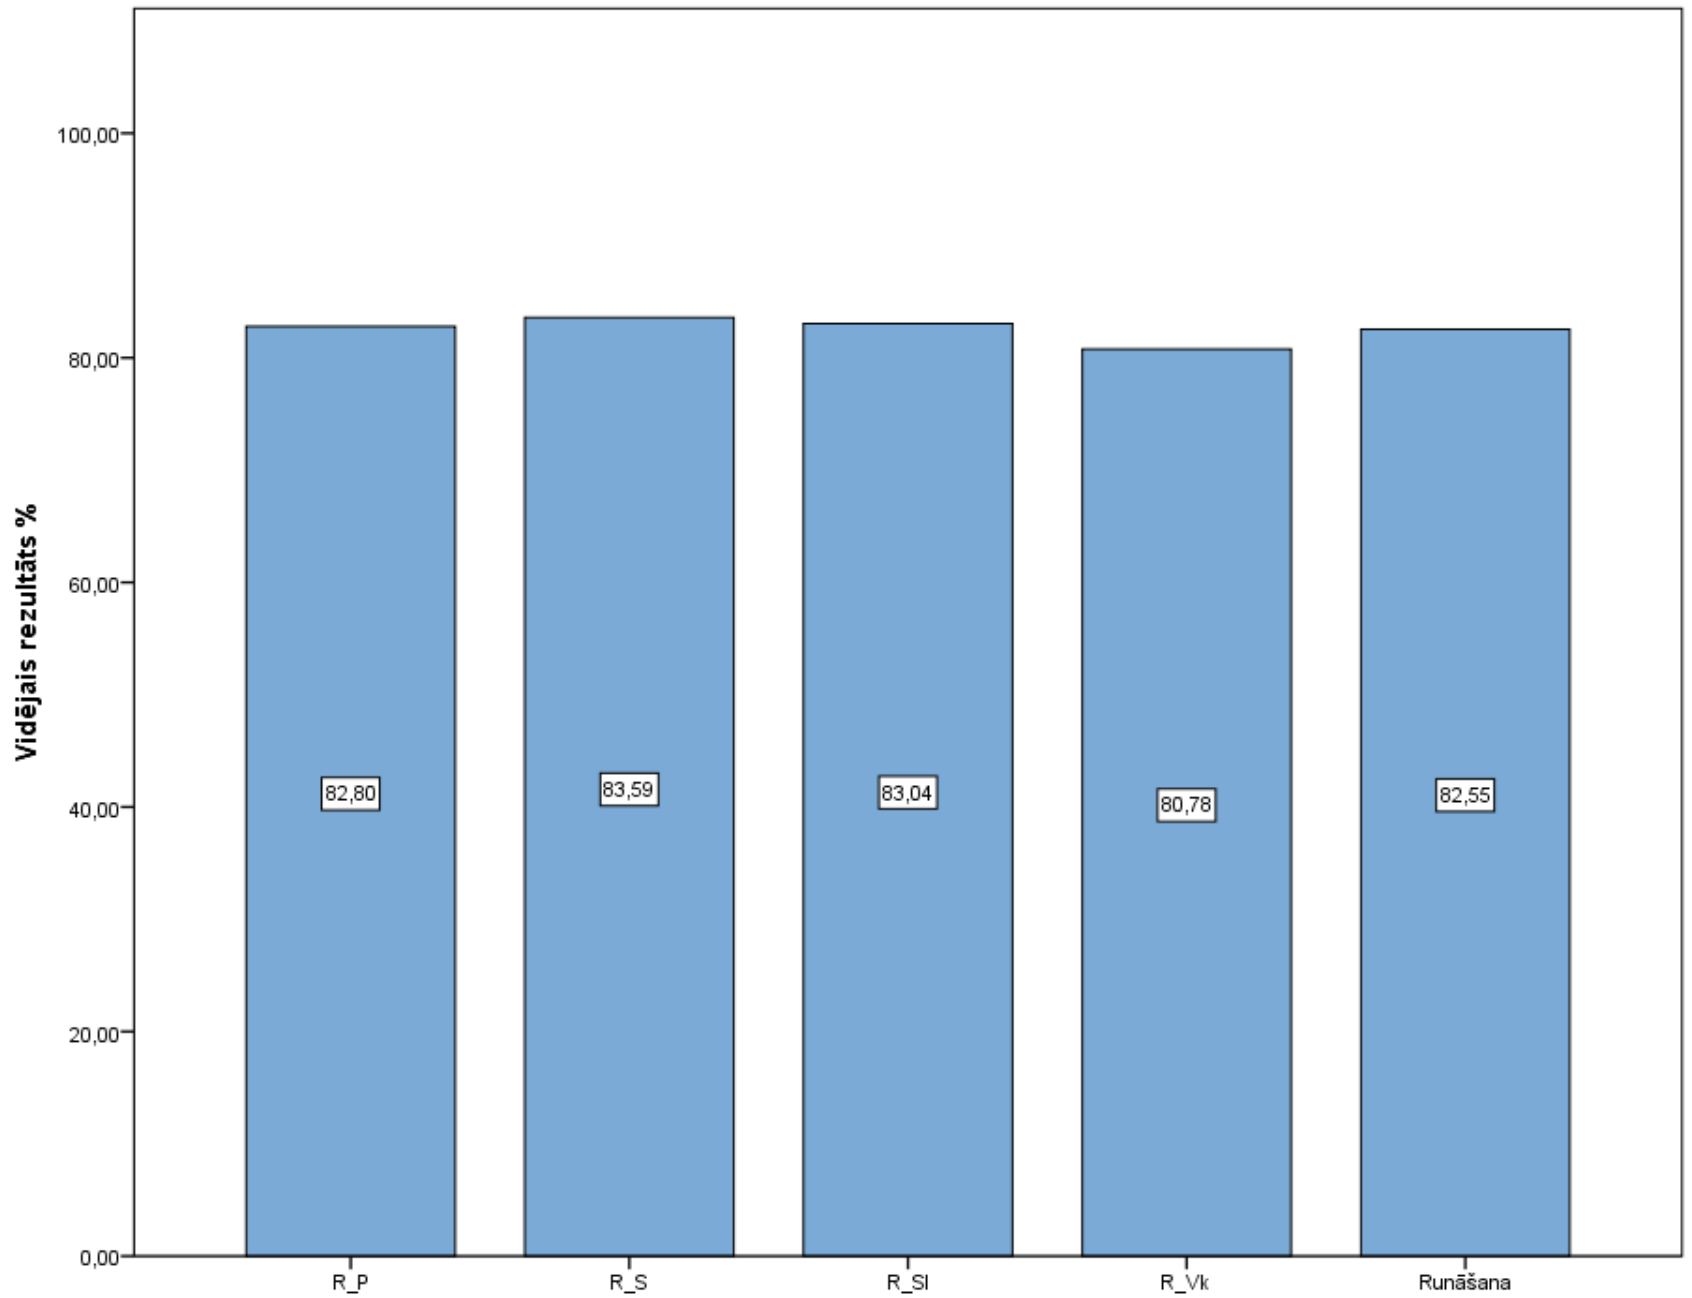

Diagnosticējošais darbs latviešu valodā 6. klasei 2018./2019.māc.g. Rakstu daļas izpilde

Diagnosticējošais darbs latviešu valodā 6. klasei 2018./2019.māc.g. Mutvārdu daļas izpilde