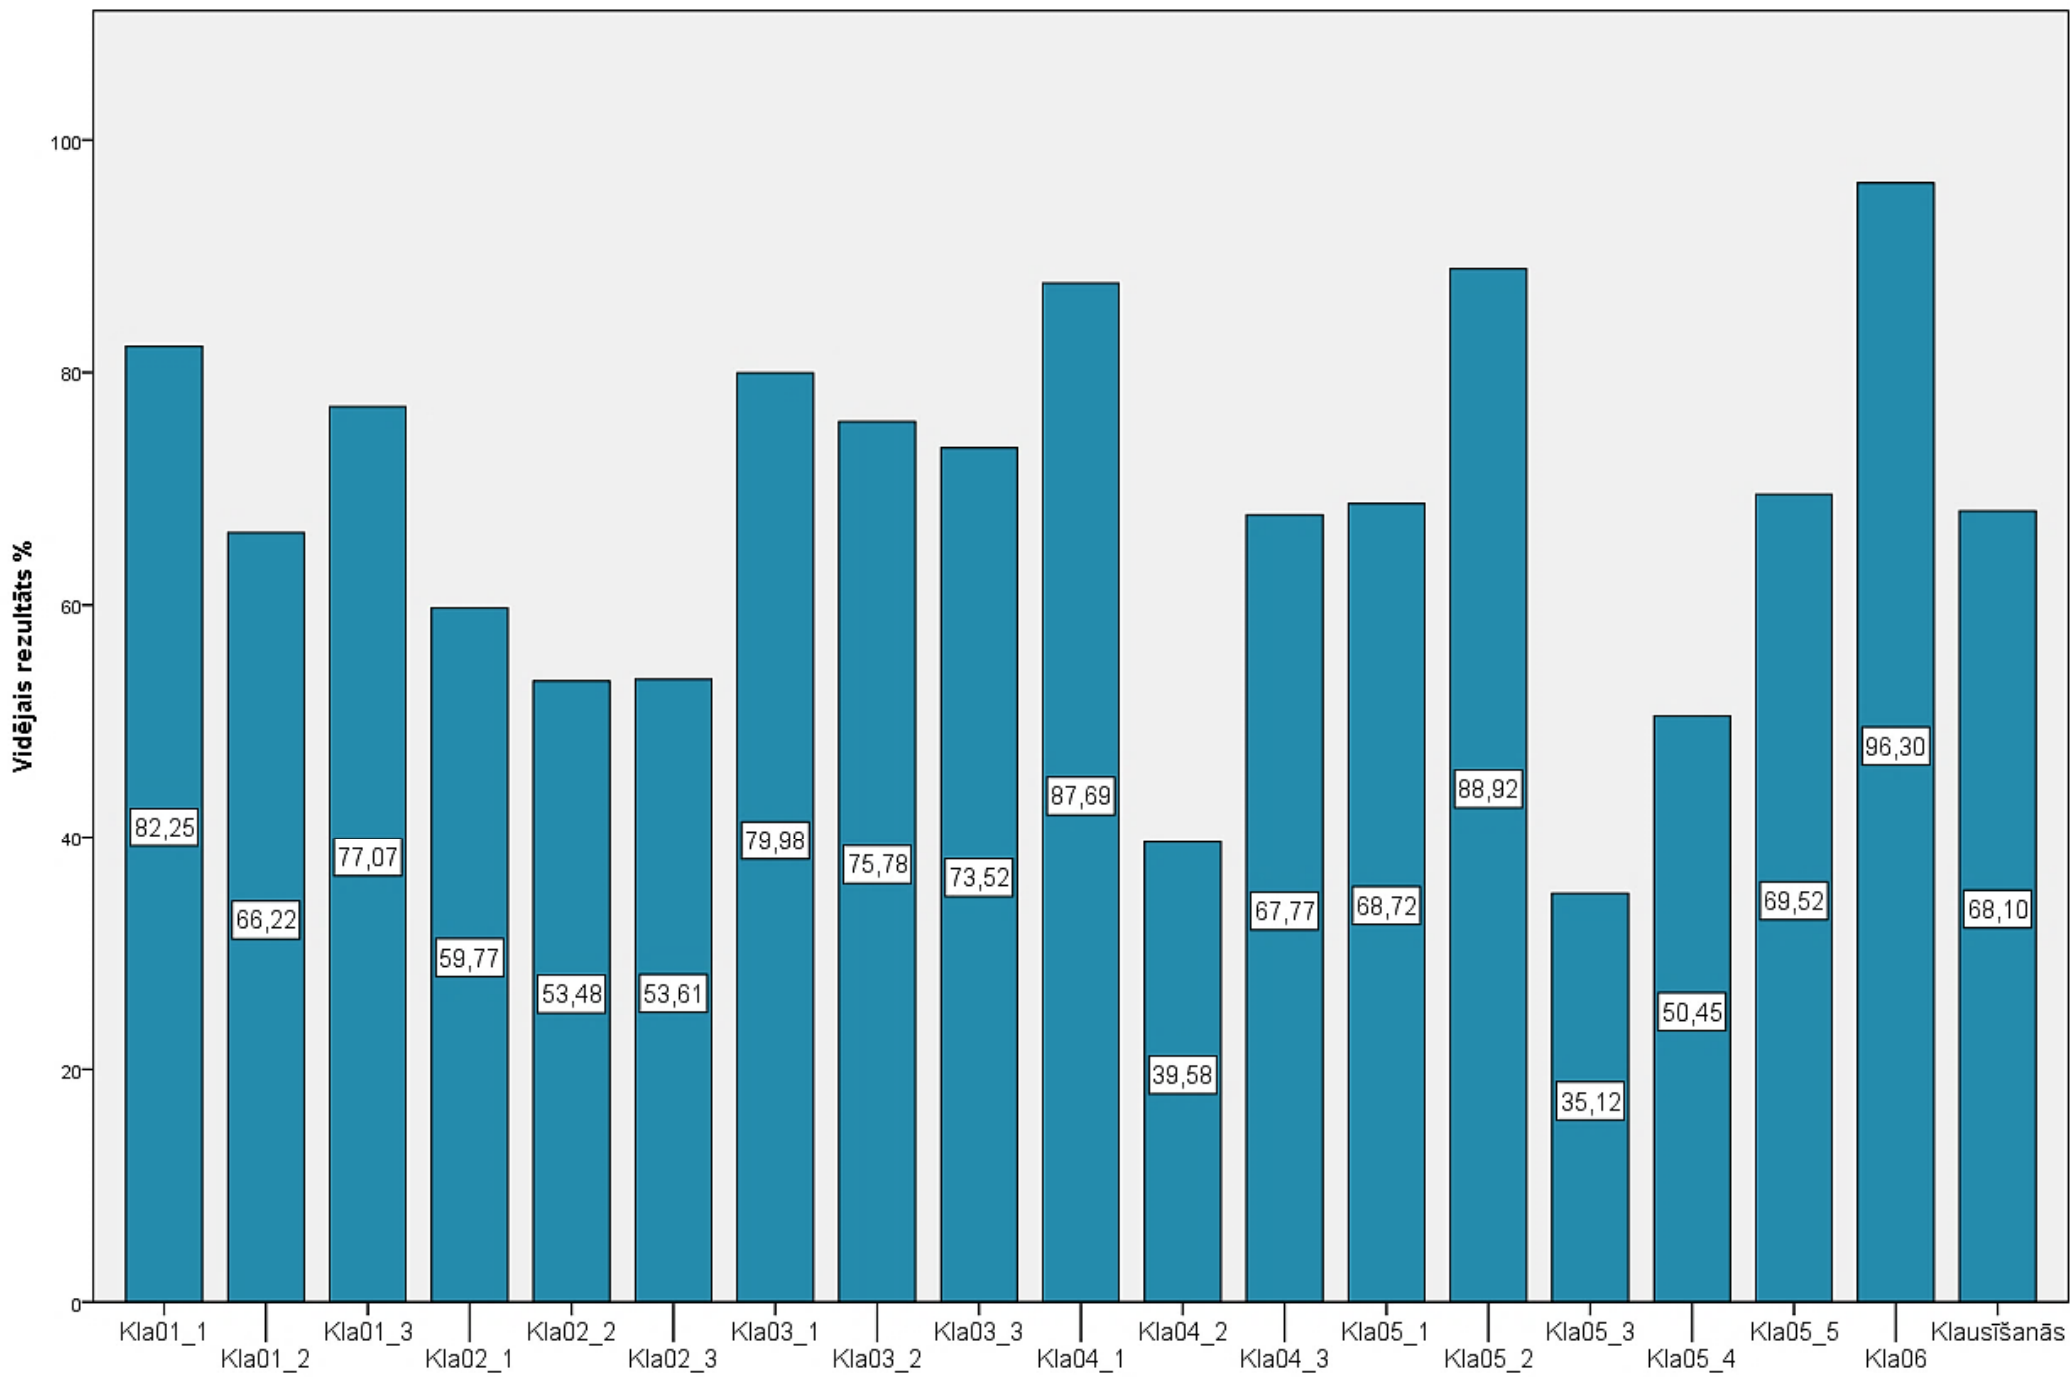

Diagnosticējošais darbs latviešu valodā 6.klasei 2016./2017.māc.g. Uzdevumu izpilde

**Diagnosticējošais darbs latviešu valodā 6.klasei 2016./2017.māc.g. Lasīšanas daļas uzdevumu izpilde**

**Diagnosticējošais darbs latviešu valodā 6.klasei 2016./2017.māc.g. Klausīšanās daļas uzdevumu izpilde**