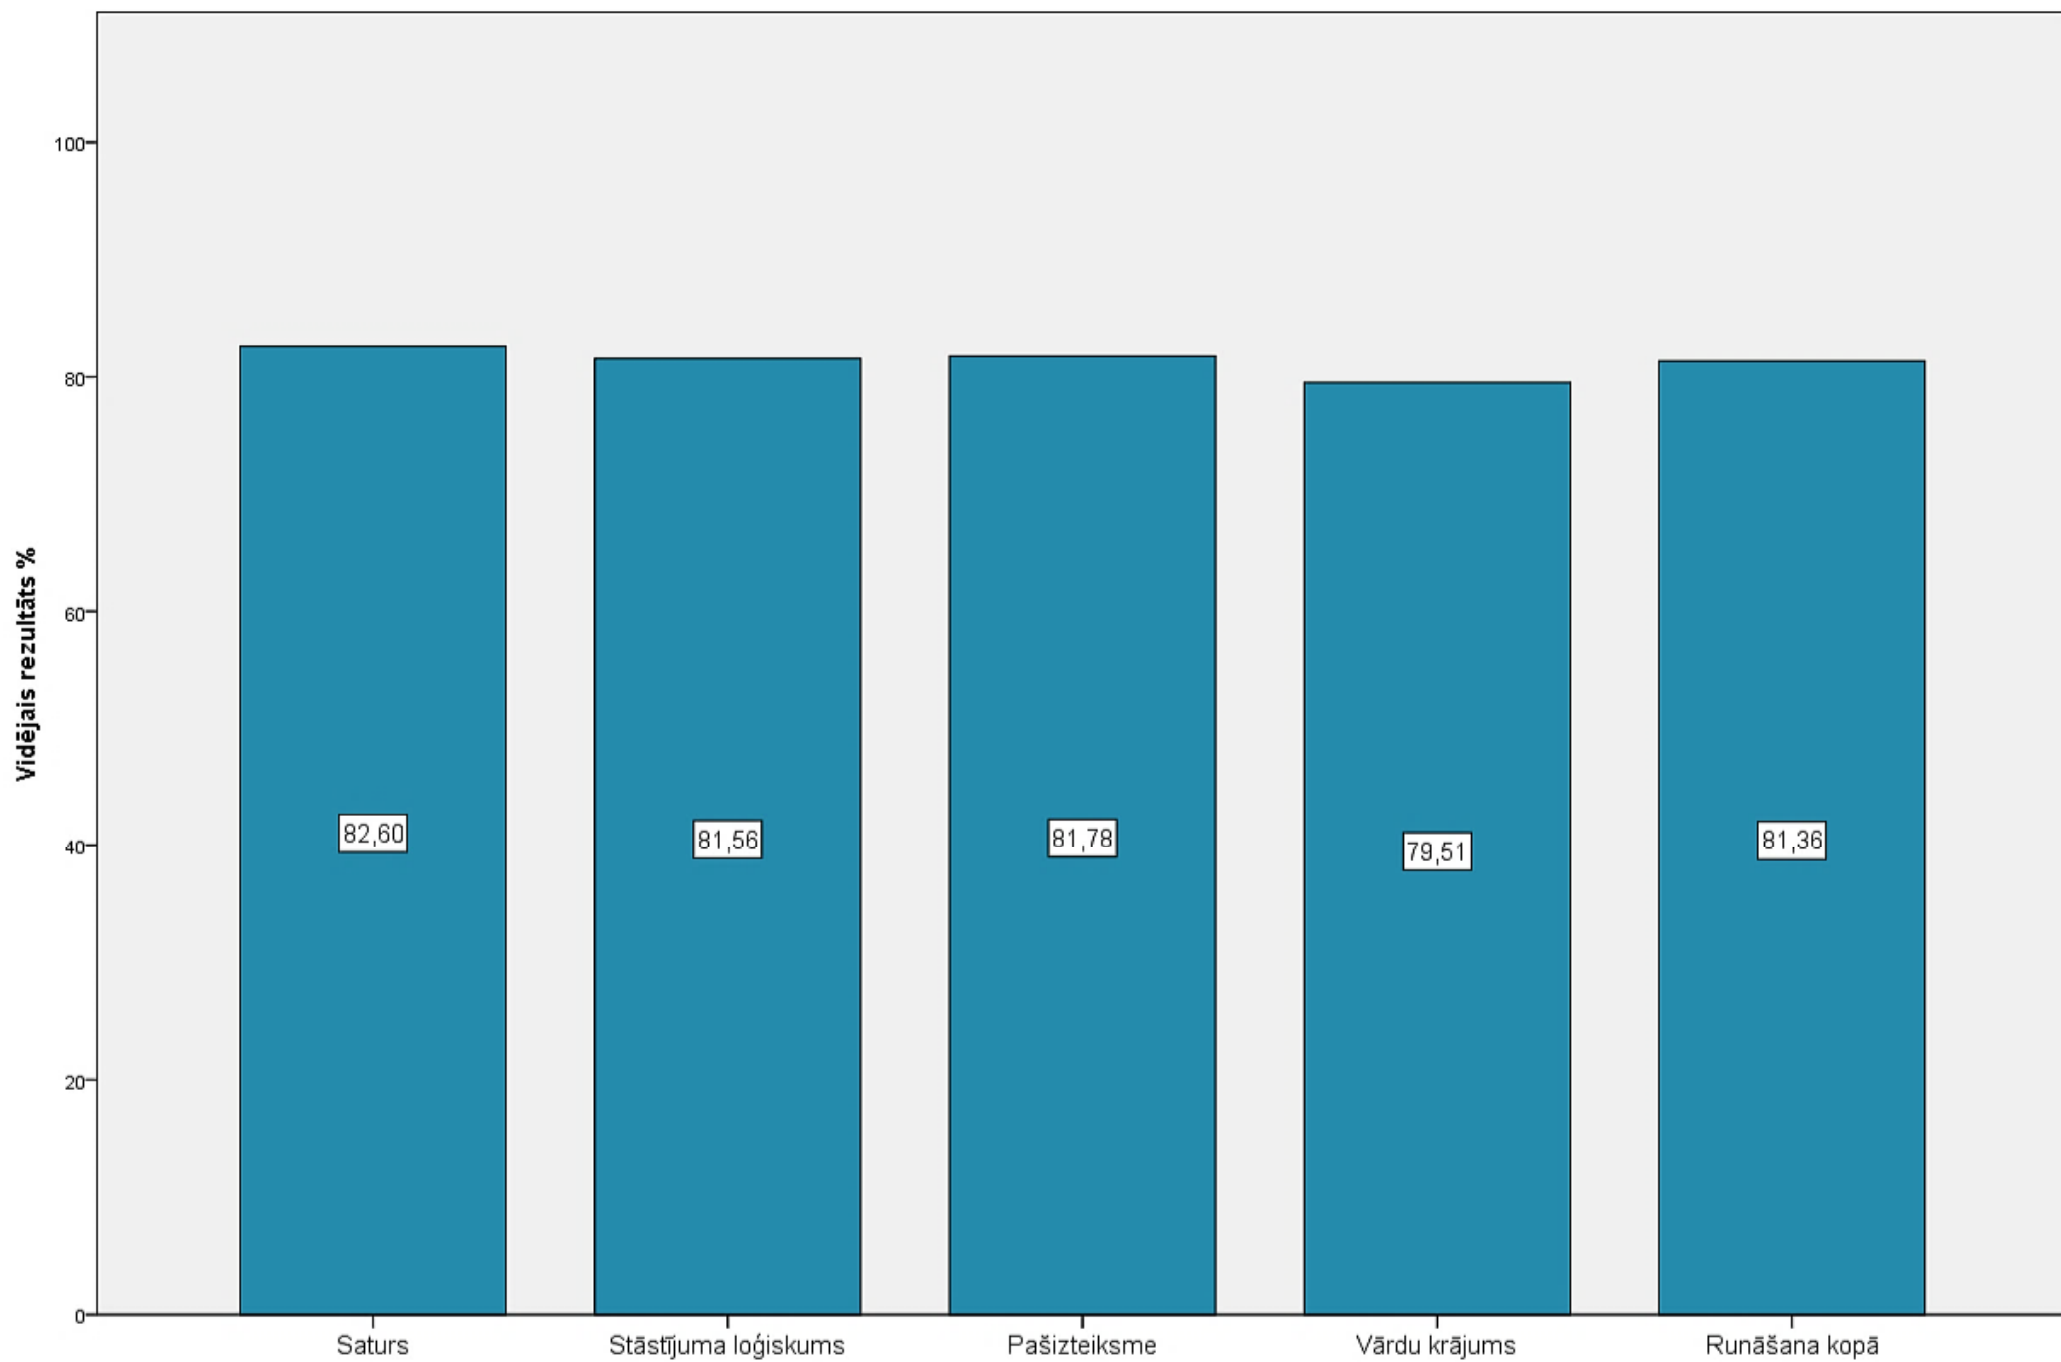

Diagnosticējošais darbs latviešu valodā 6.klasei 2016./2017.māc.g. Rakstu daļas izpilde

Diagnosticējošais darbs latviešu valodā 6.klasei 2016./2017.māc.g. Mutvārdu daļas izpilde