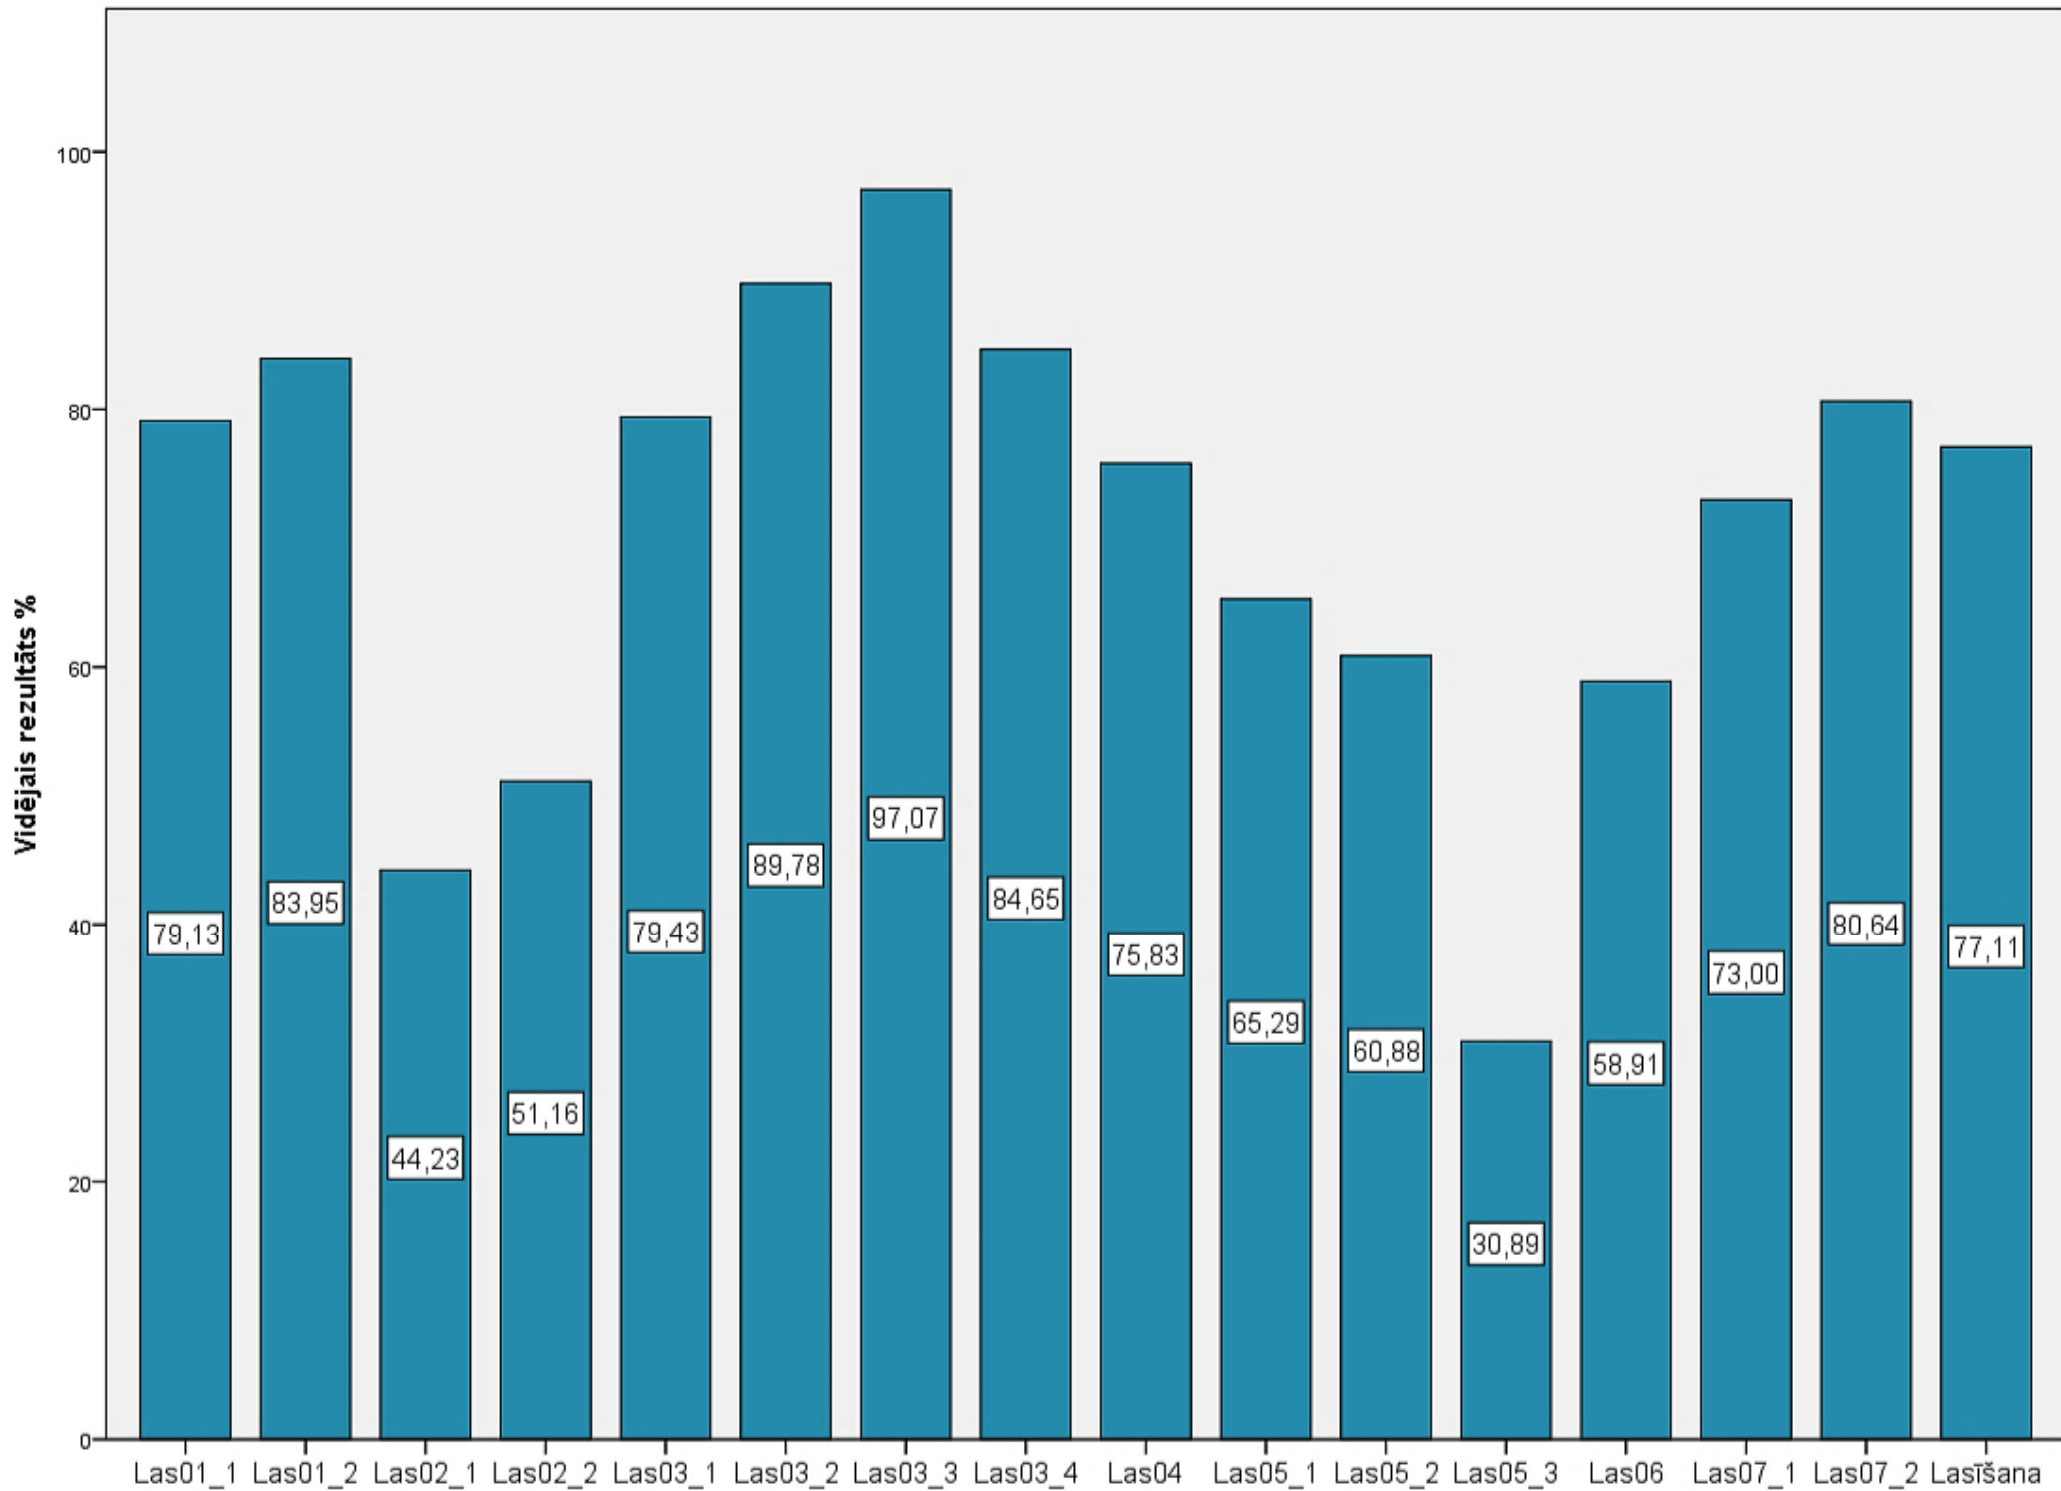

Diagnosticējošais darbs latviešu valodā 6.klasei 2016./2017.māc.g. Uzdevumu izpilde

**Diagnosticējošais darbs latviešu valodā 6.klasei 2016./2017.māc.g. Lasīšanas daļas uzdevumu izpilde**

**Diagnosticējošais darbs latviešu valodā 6.klasei 2016./2017.māc.g. Klausīšanās daļas uzdevumu izpilde**