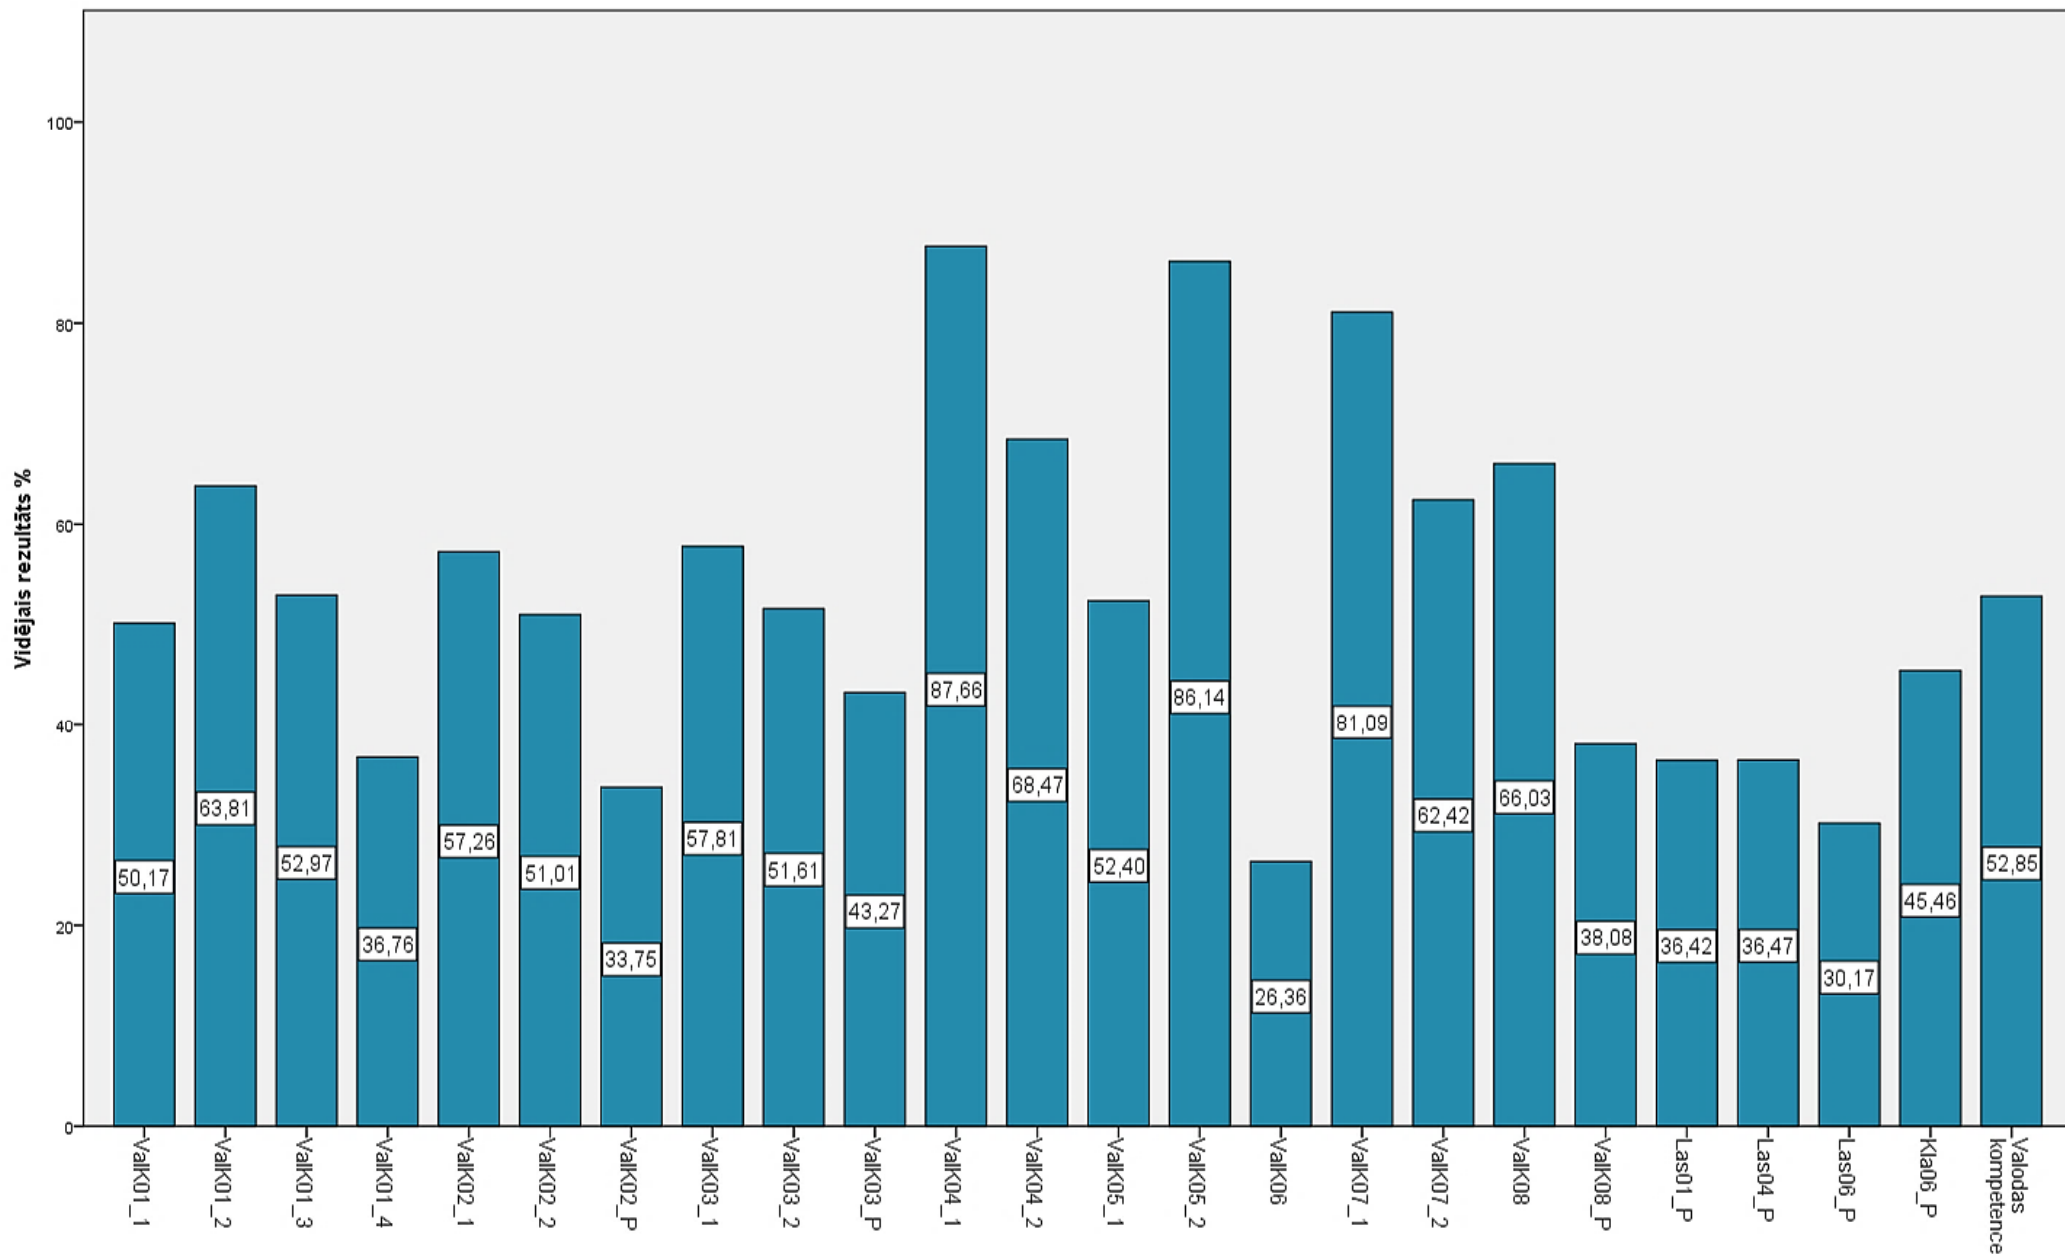

Diagnosticējošais darbs latviešu valodā 6.klasei 2016./2017.māc.g. Uzdevumu izpilde

**Diagnosticējošais darbs latviešu valodā 6.klasei 2016./2017.māc.g. Lasīšanas daļas uzdevumu izpilde**

**Diagnosticējošais darbs latviešu valodā 6.klasei 2016./2017.māc.g. Klausīšanās daļas uzdevumu izpilde**