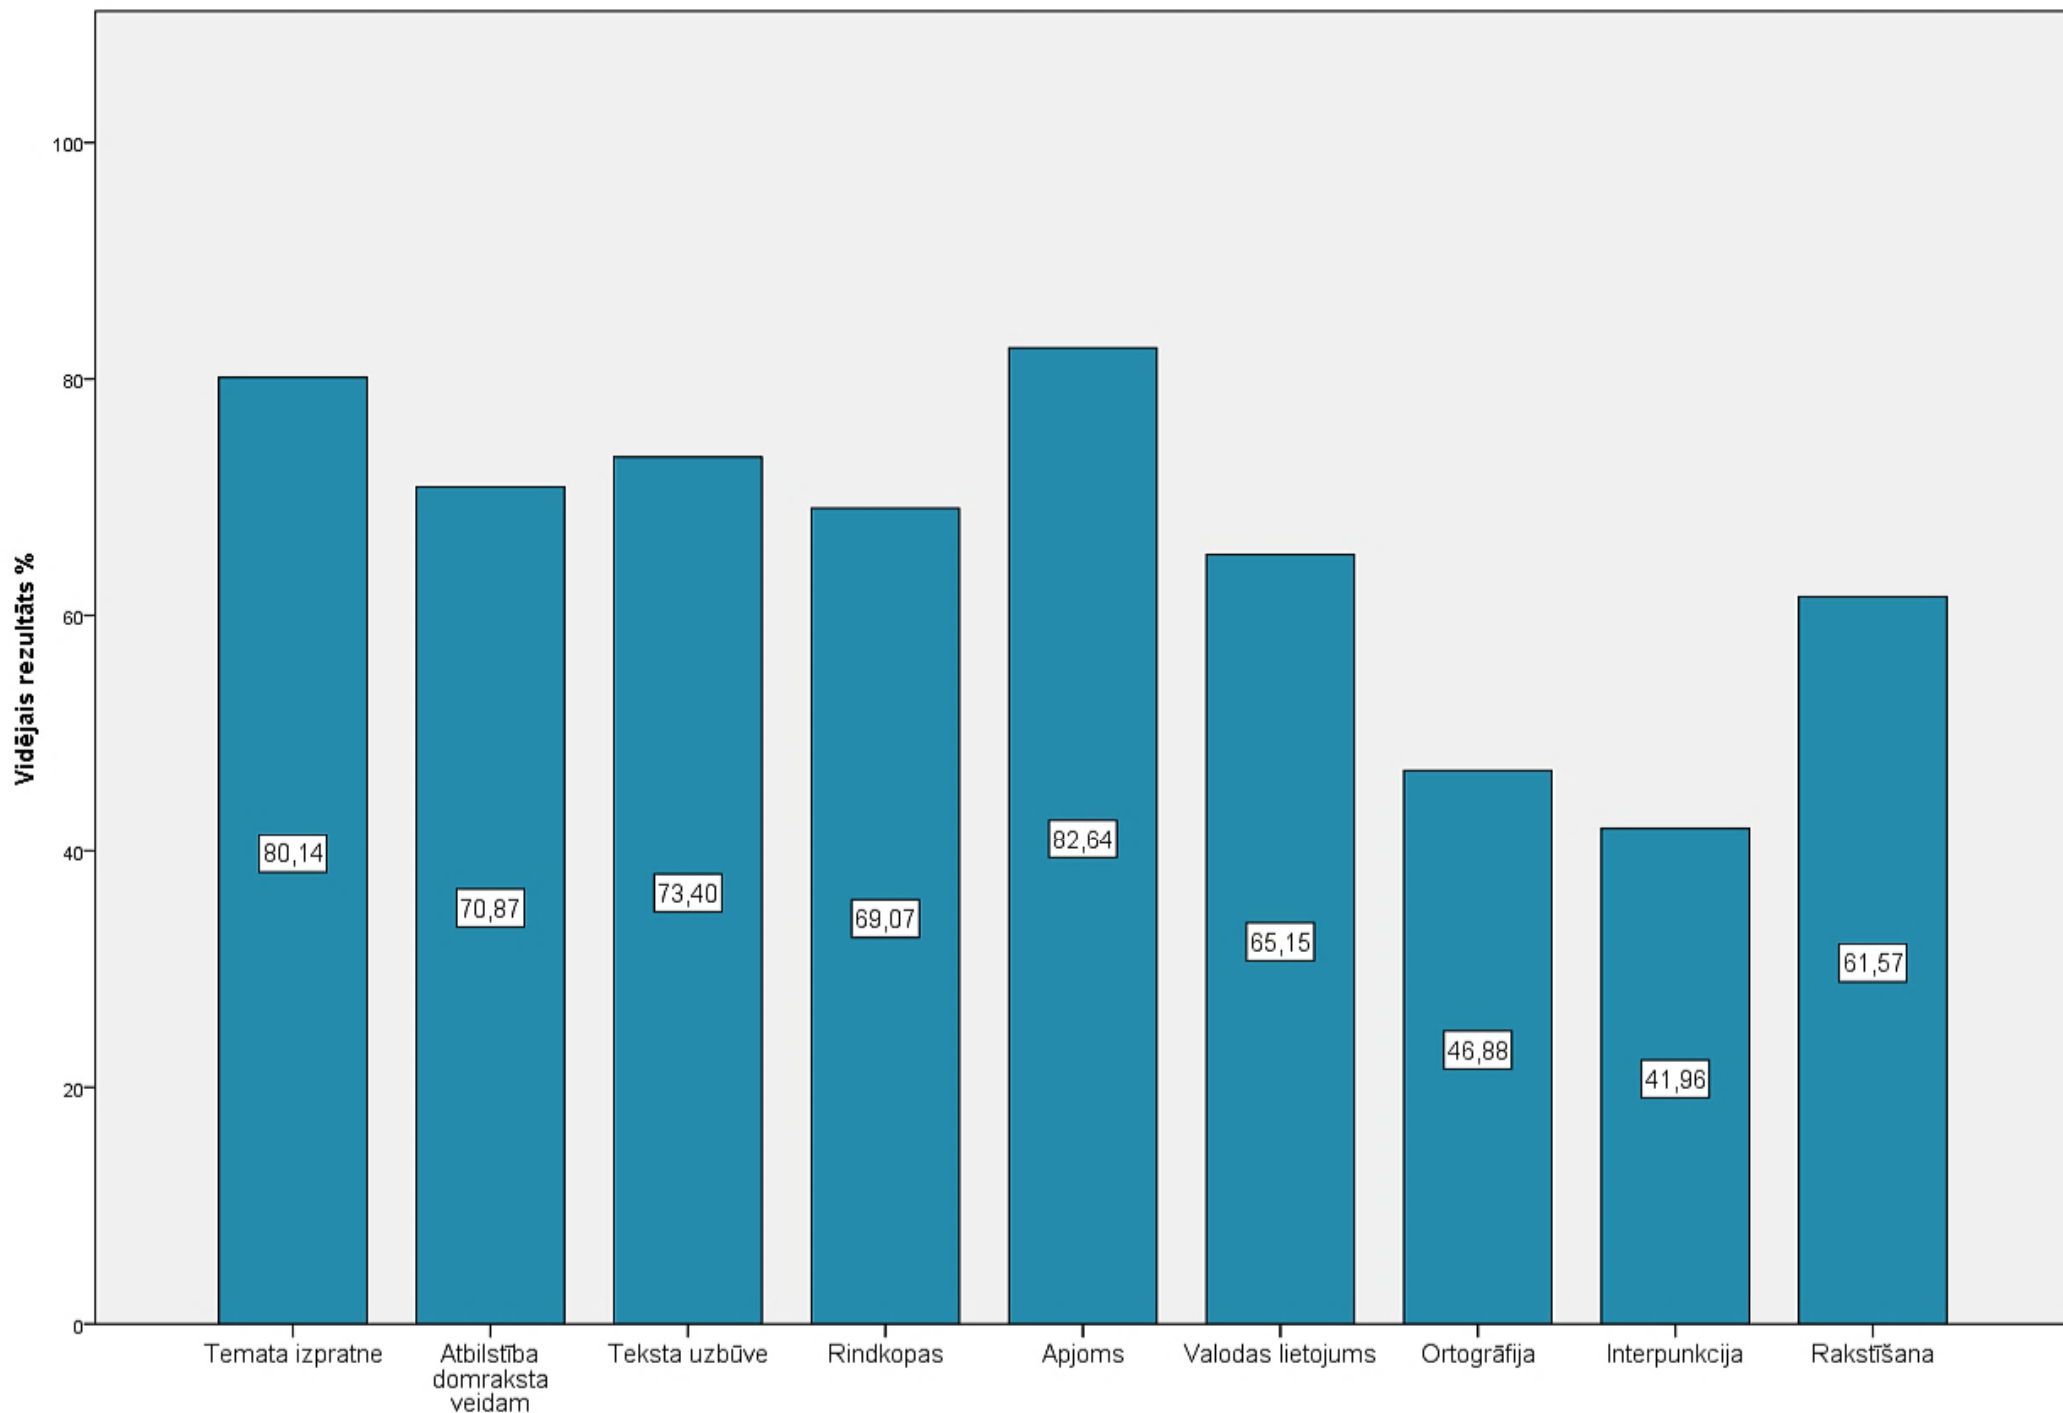

Diagnosticējošais darbs latviešu valodā 6.klasei 2016./2017.māc.g. Valodas kompetences daļas uzdevumu izpilde

Diagnosticējošais darbs latviešu valodā 6.klasei 2016./2017.māc.g. Rakstu daļas izpilde