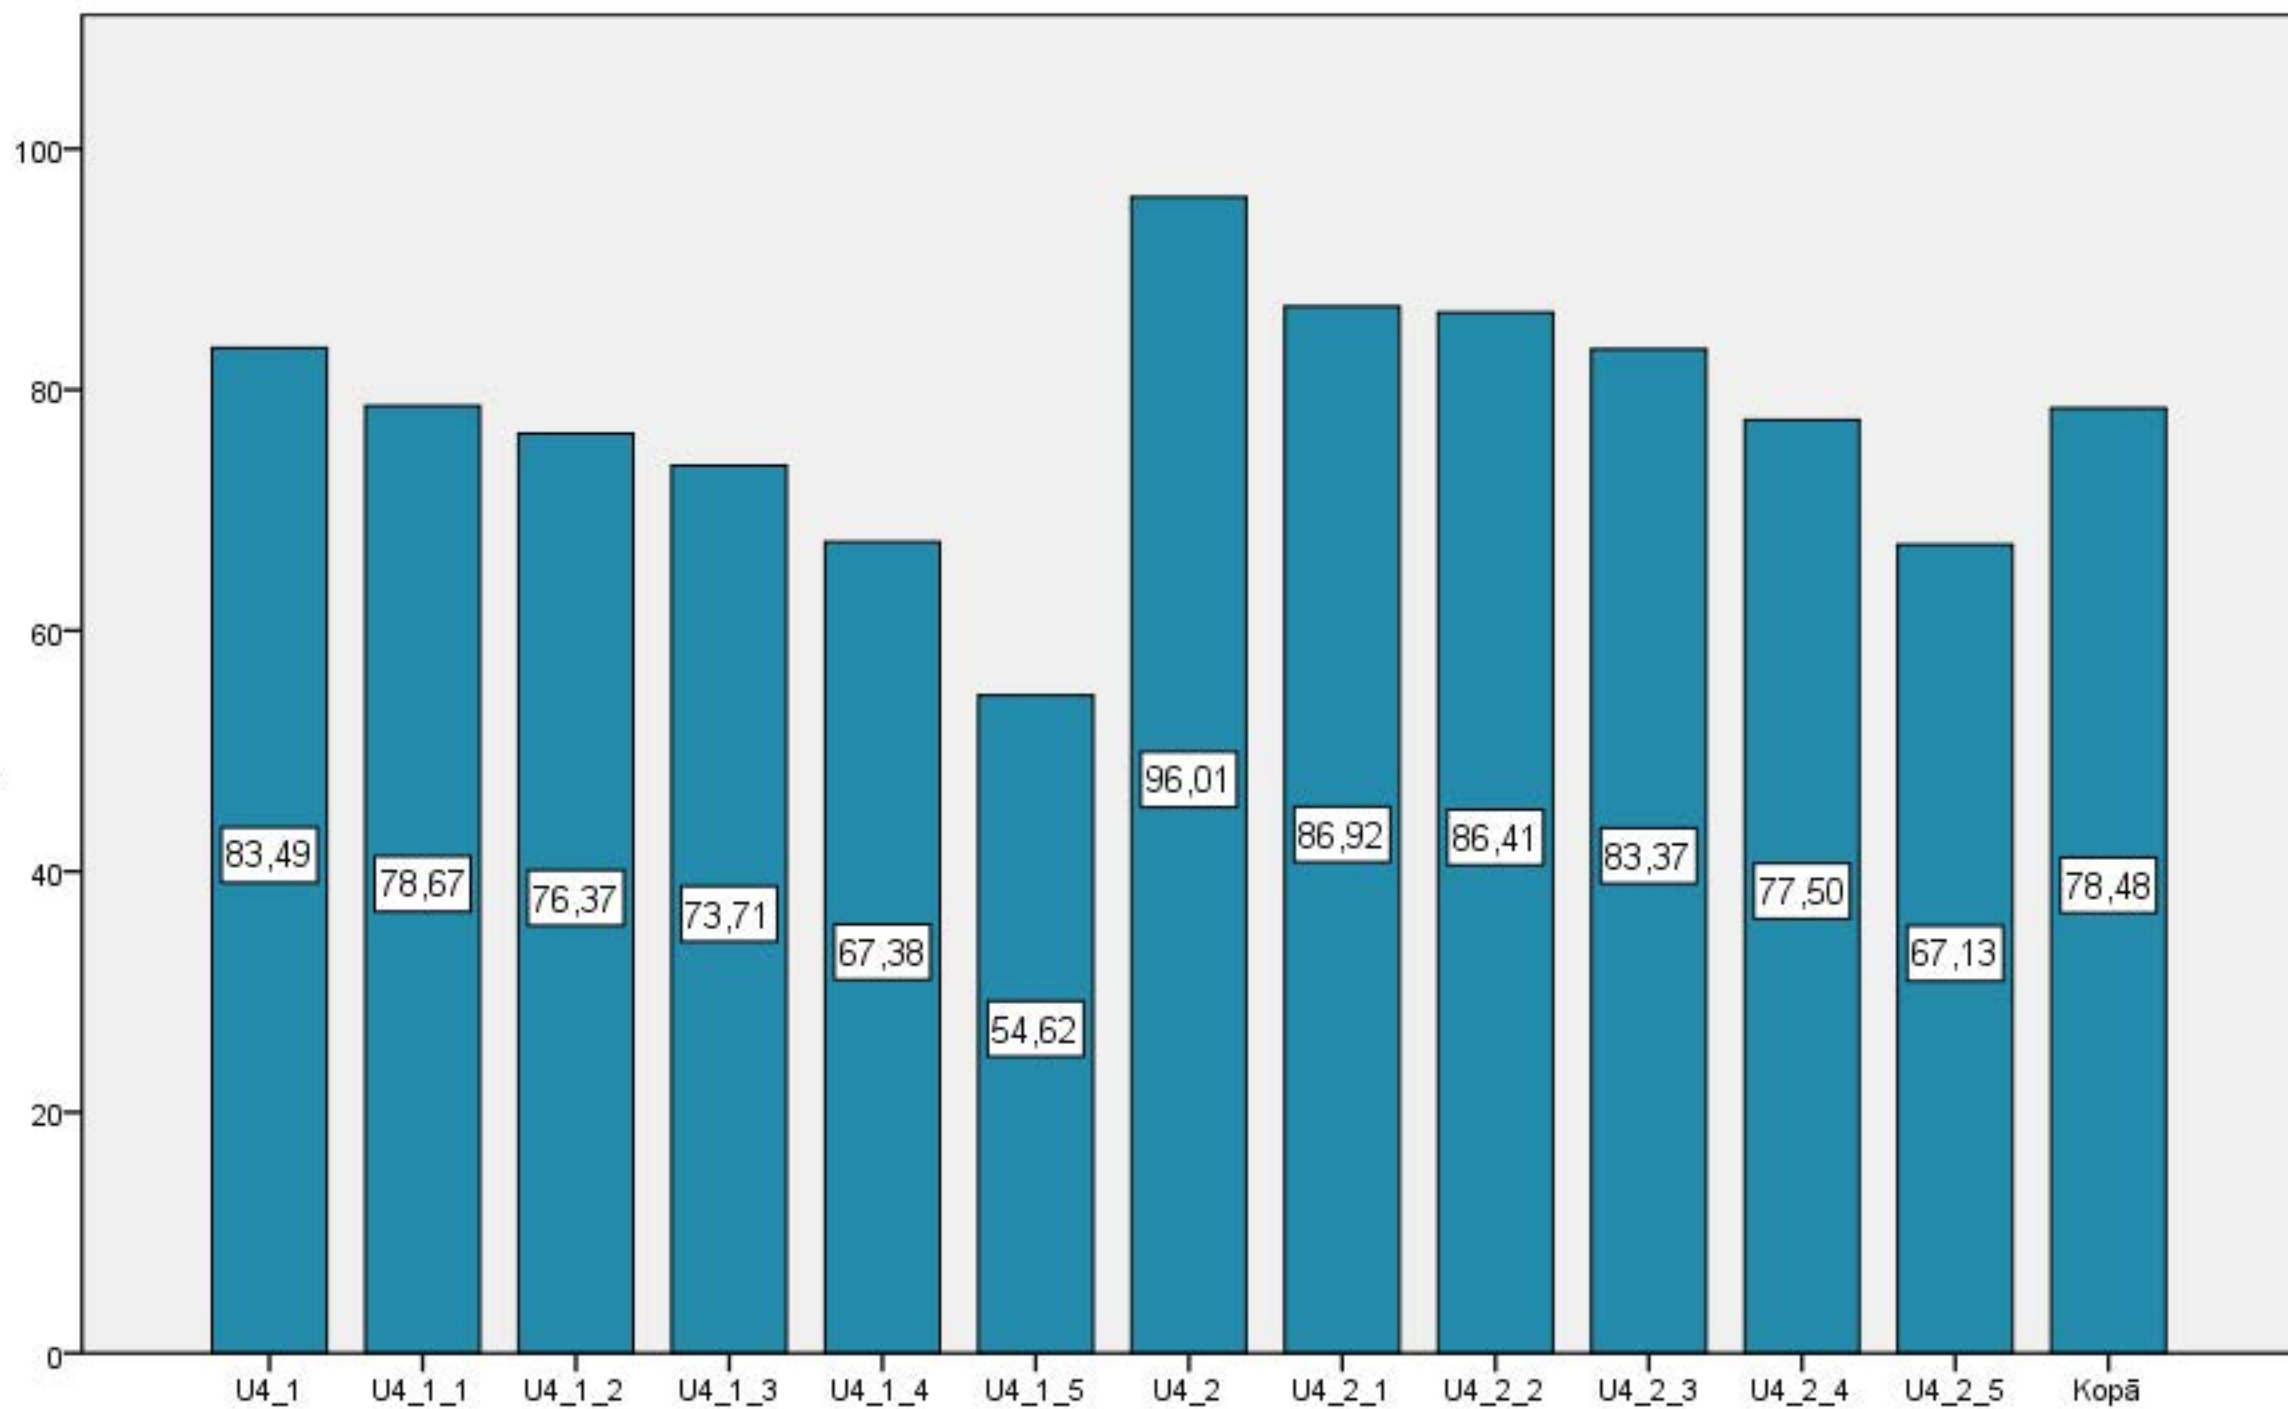

Vidējais rezultāts %

Diagnosticējošais darbs ar kombinētu mācību saturu 3. klase latviešu valodā 2014./2015.māc.g. 4. uzdevuma izpilde