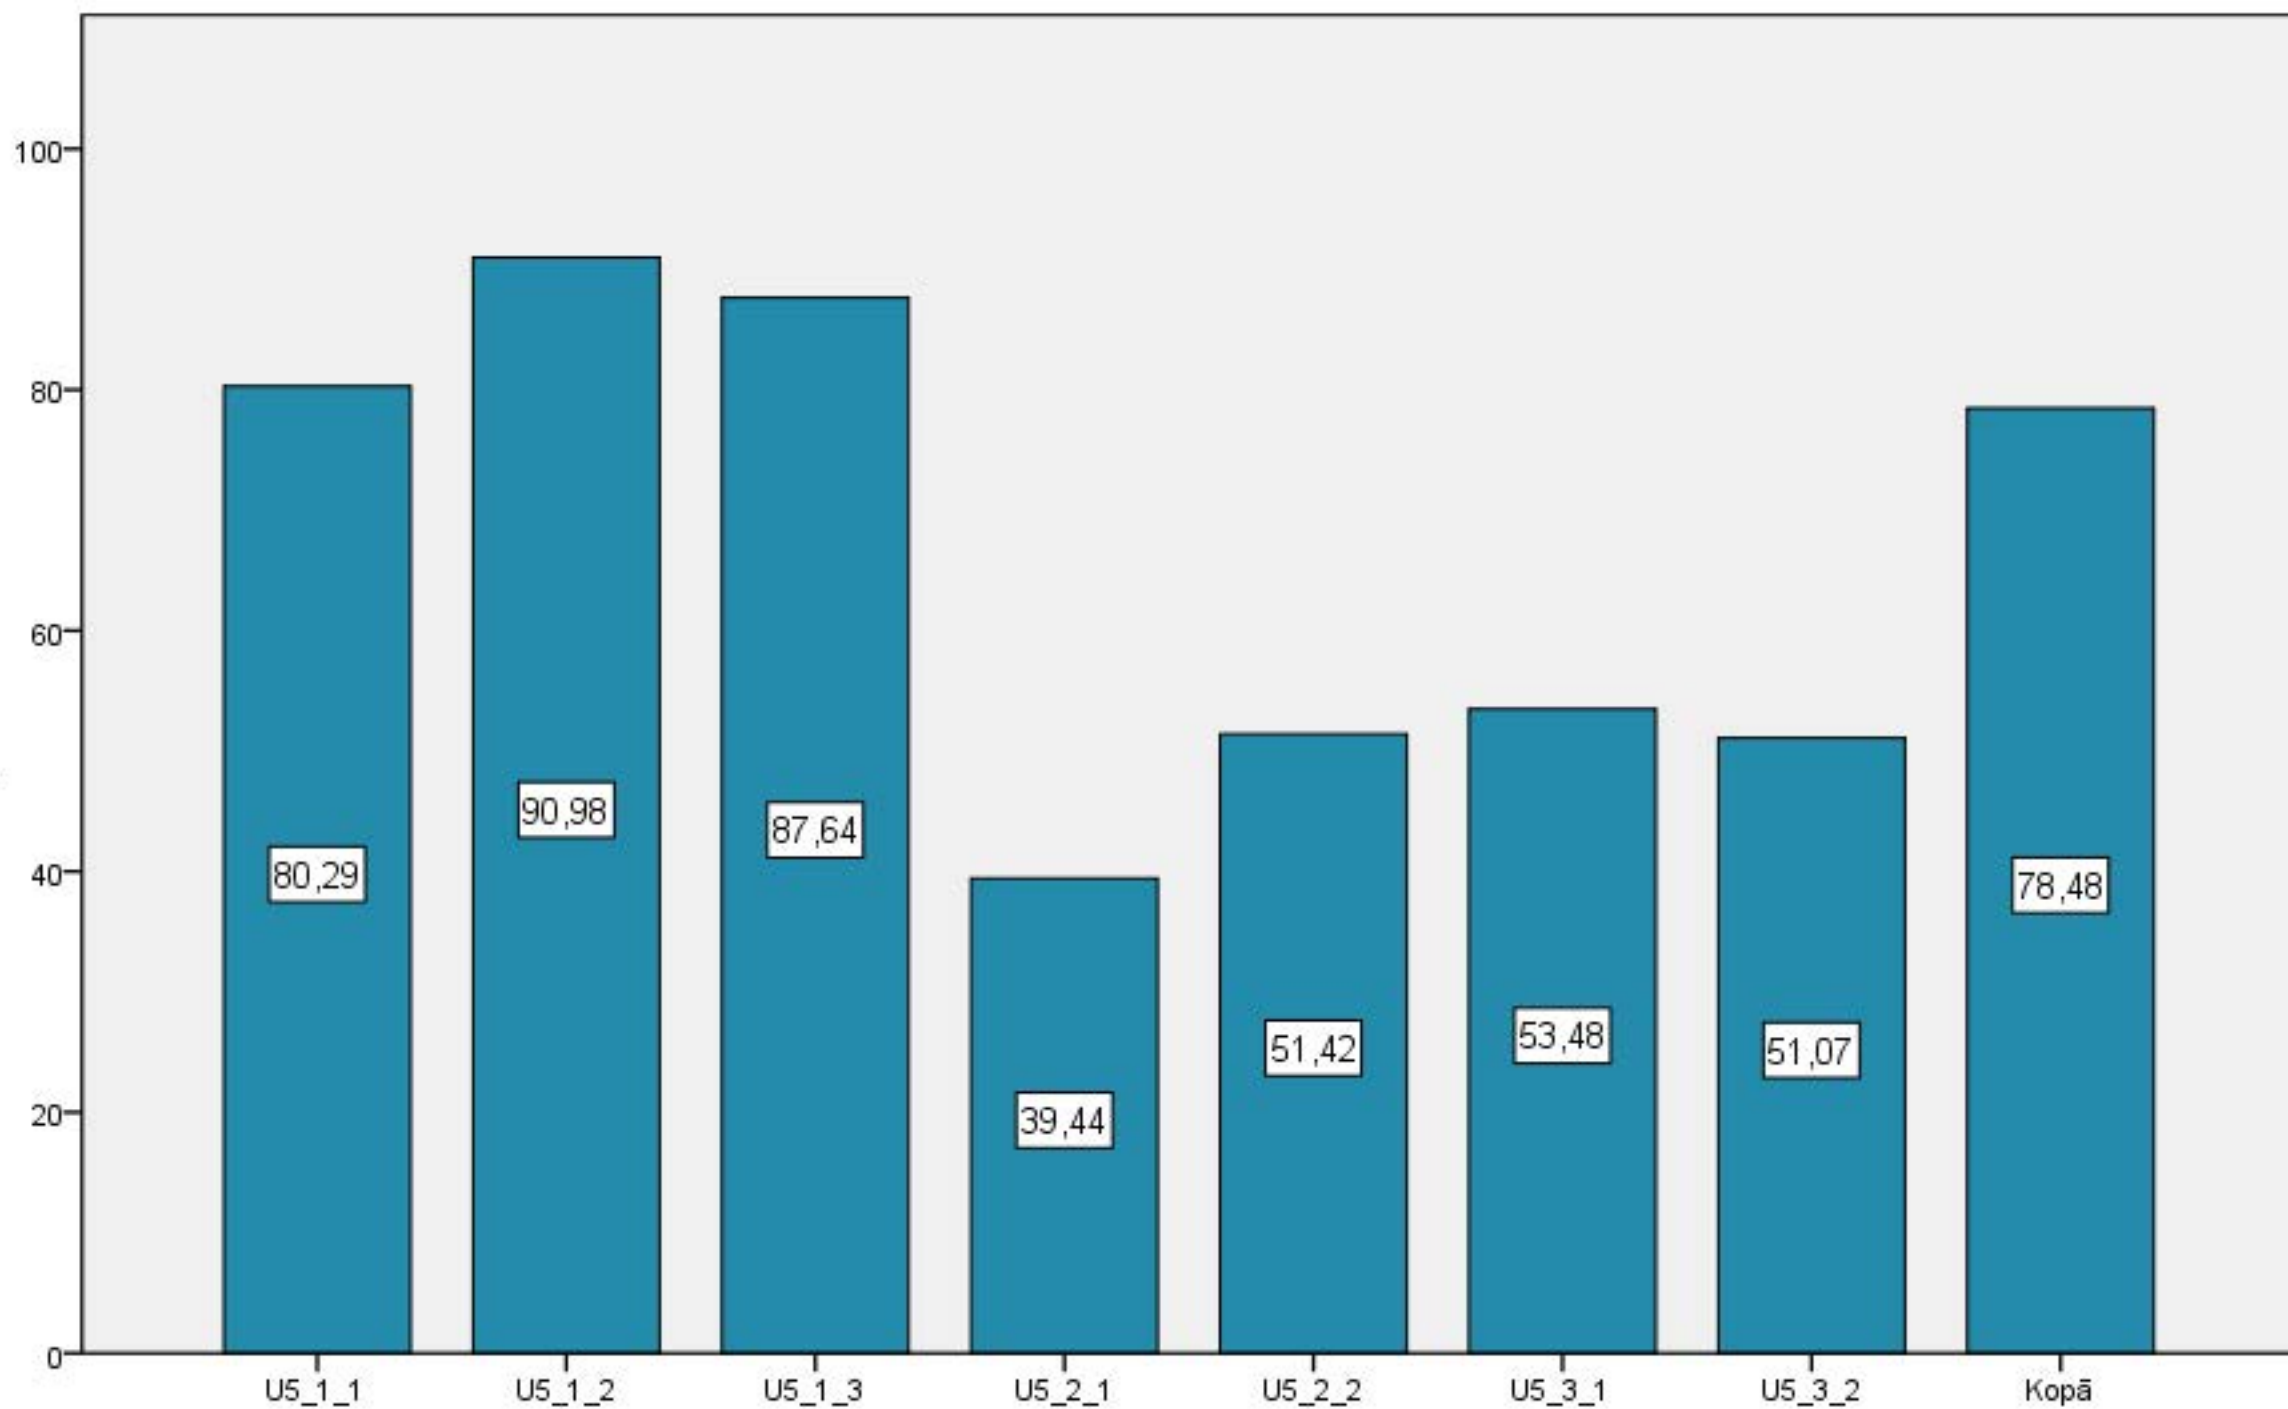

Vidējais rezultāts %

Diagnosticējošais darbs ar kombinētu mācību saturu 3. klase latviešu valodā 2014./2015.māc.g. 5. uzdevuma izpilde