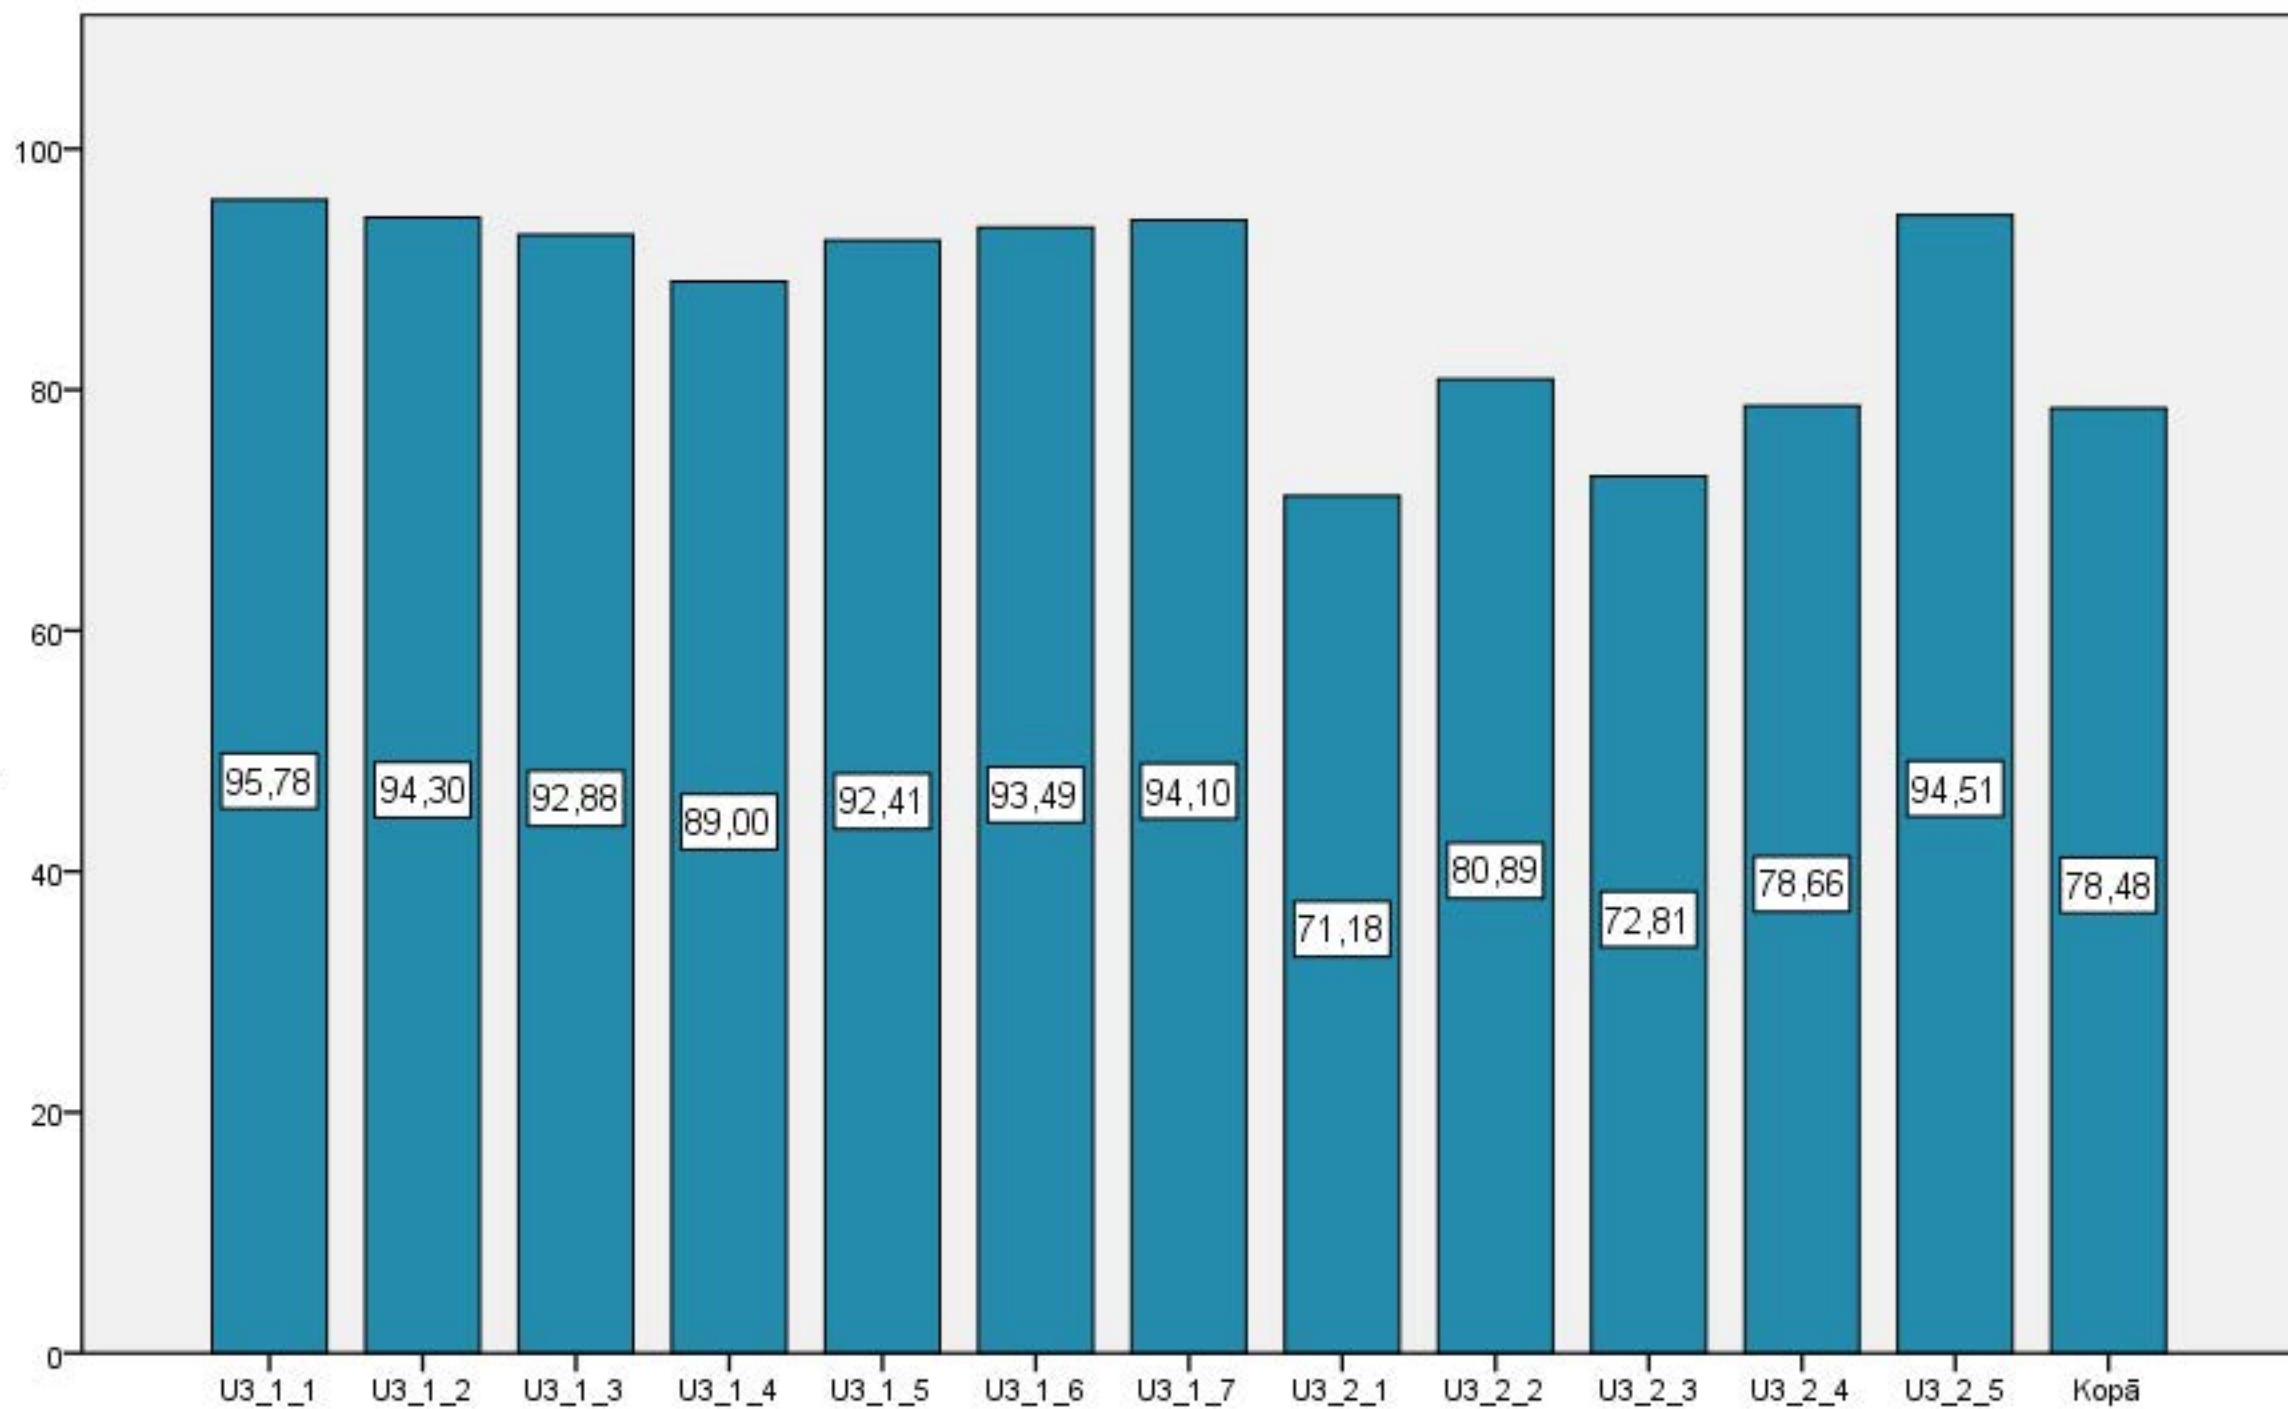

Vidējais rezultāts %

Diagnosticējošais darbs ar kombinētu mācību saturu 3. klase latviešu valodā 2014./2015.māc.g. 3. uzdevuma izpilde