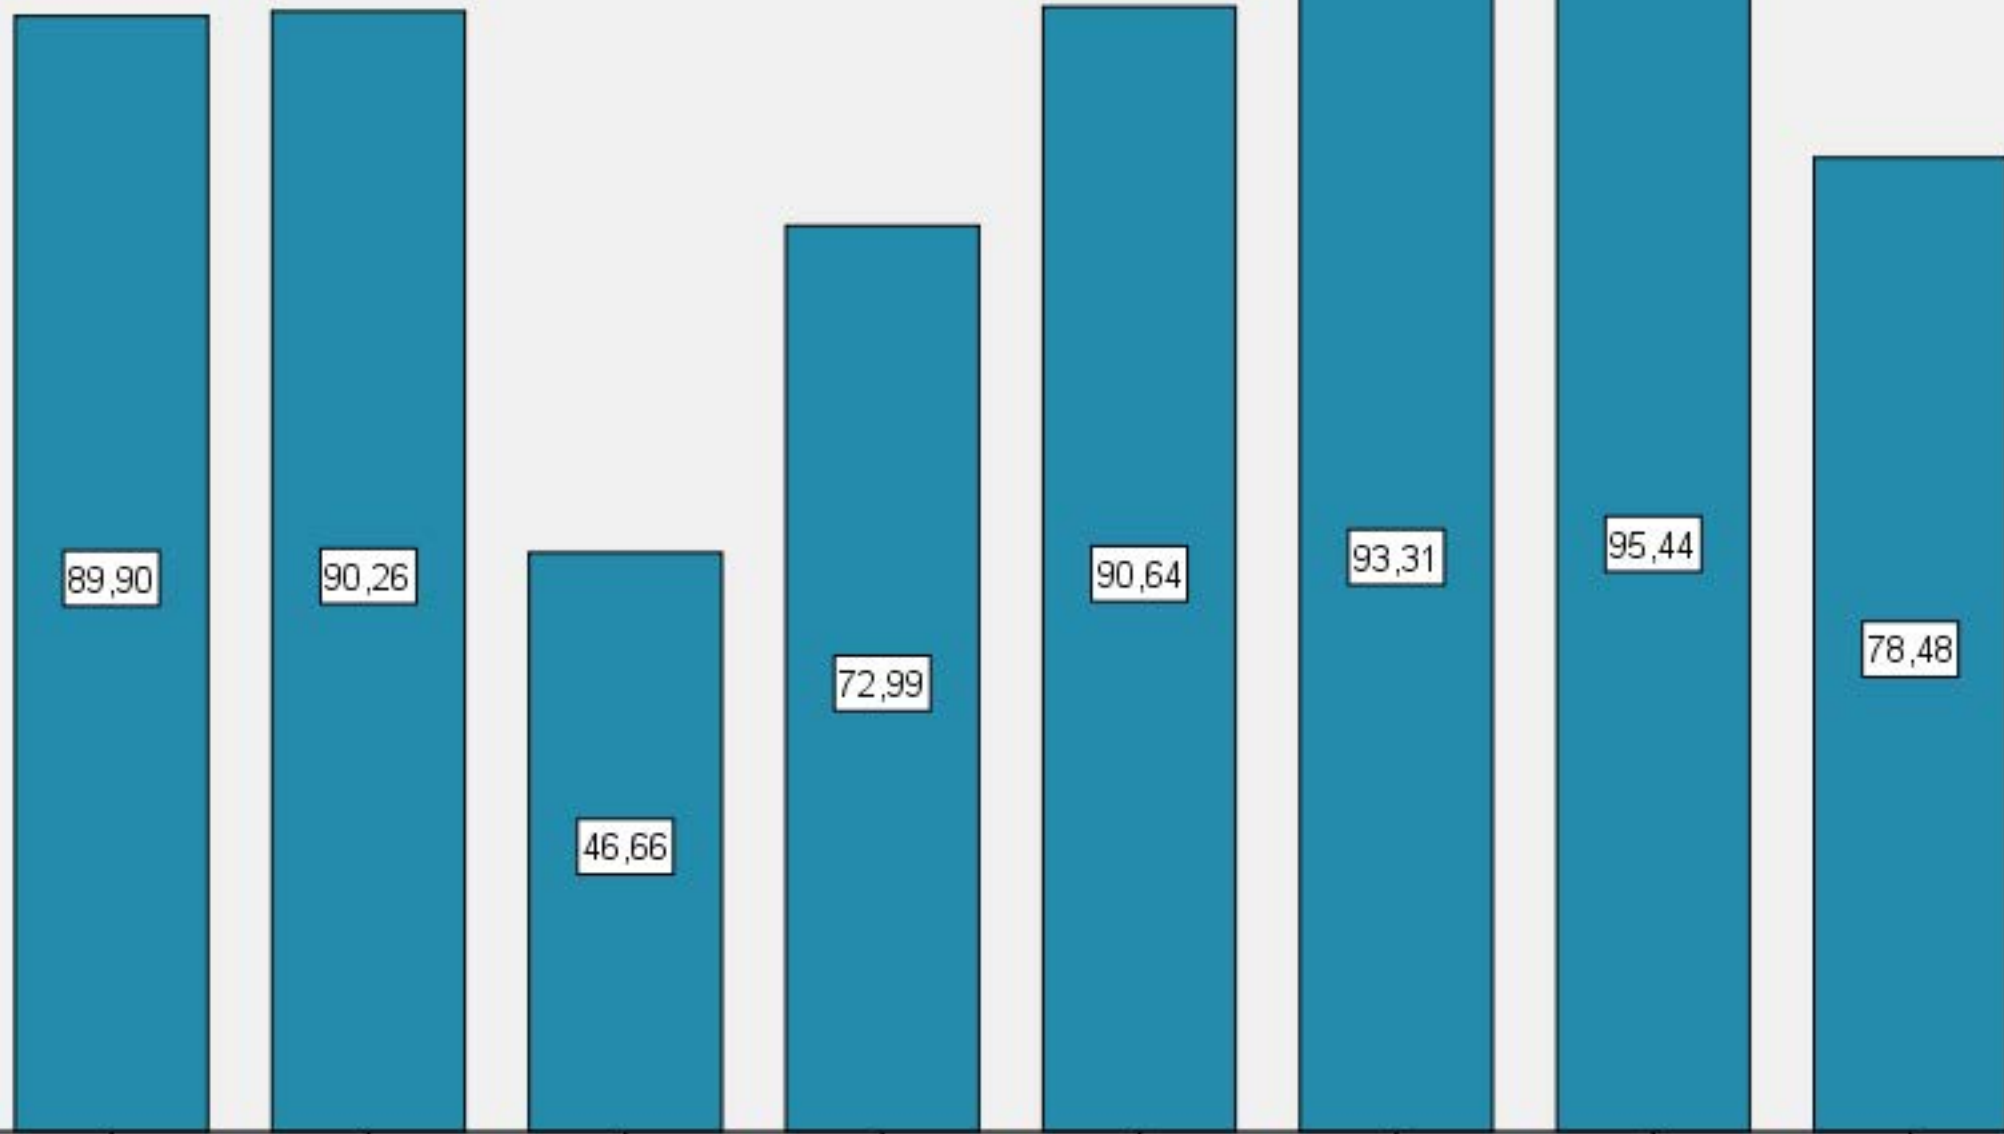

Diagnosticējošais darbs ar kombinētu mācību saturu 3. klase latviešu valodā 2014./2015.māc.g. Uzdevumu izpilde

Vidējais rezultāts %

100
80
60
40
20
0

Diagnosticējošais darbs ar kombinētu mācību saturu 3. klase latviešu valodā 2014./2015.māc.g. 1. uzdevuma izpilde