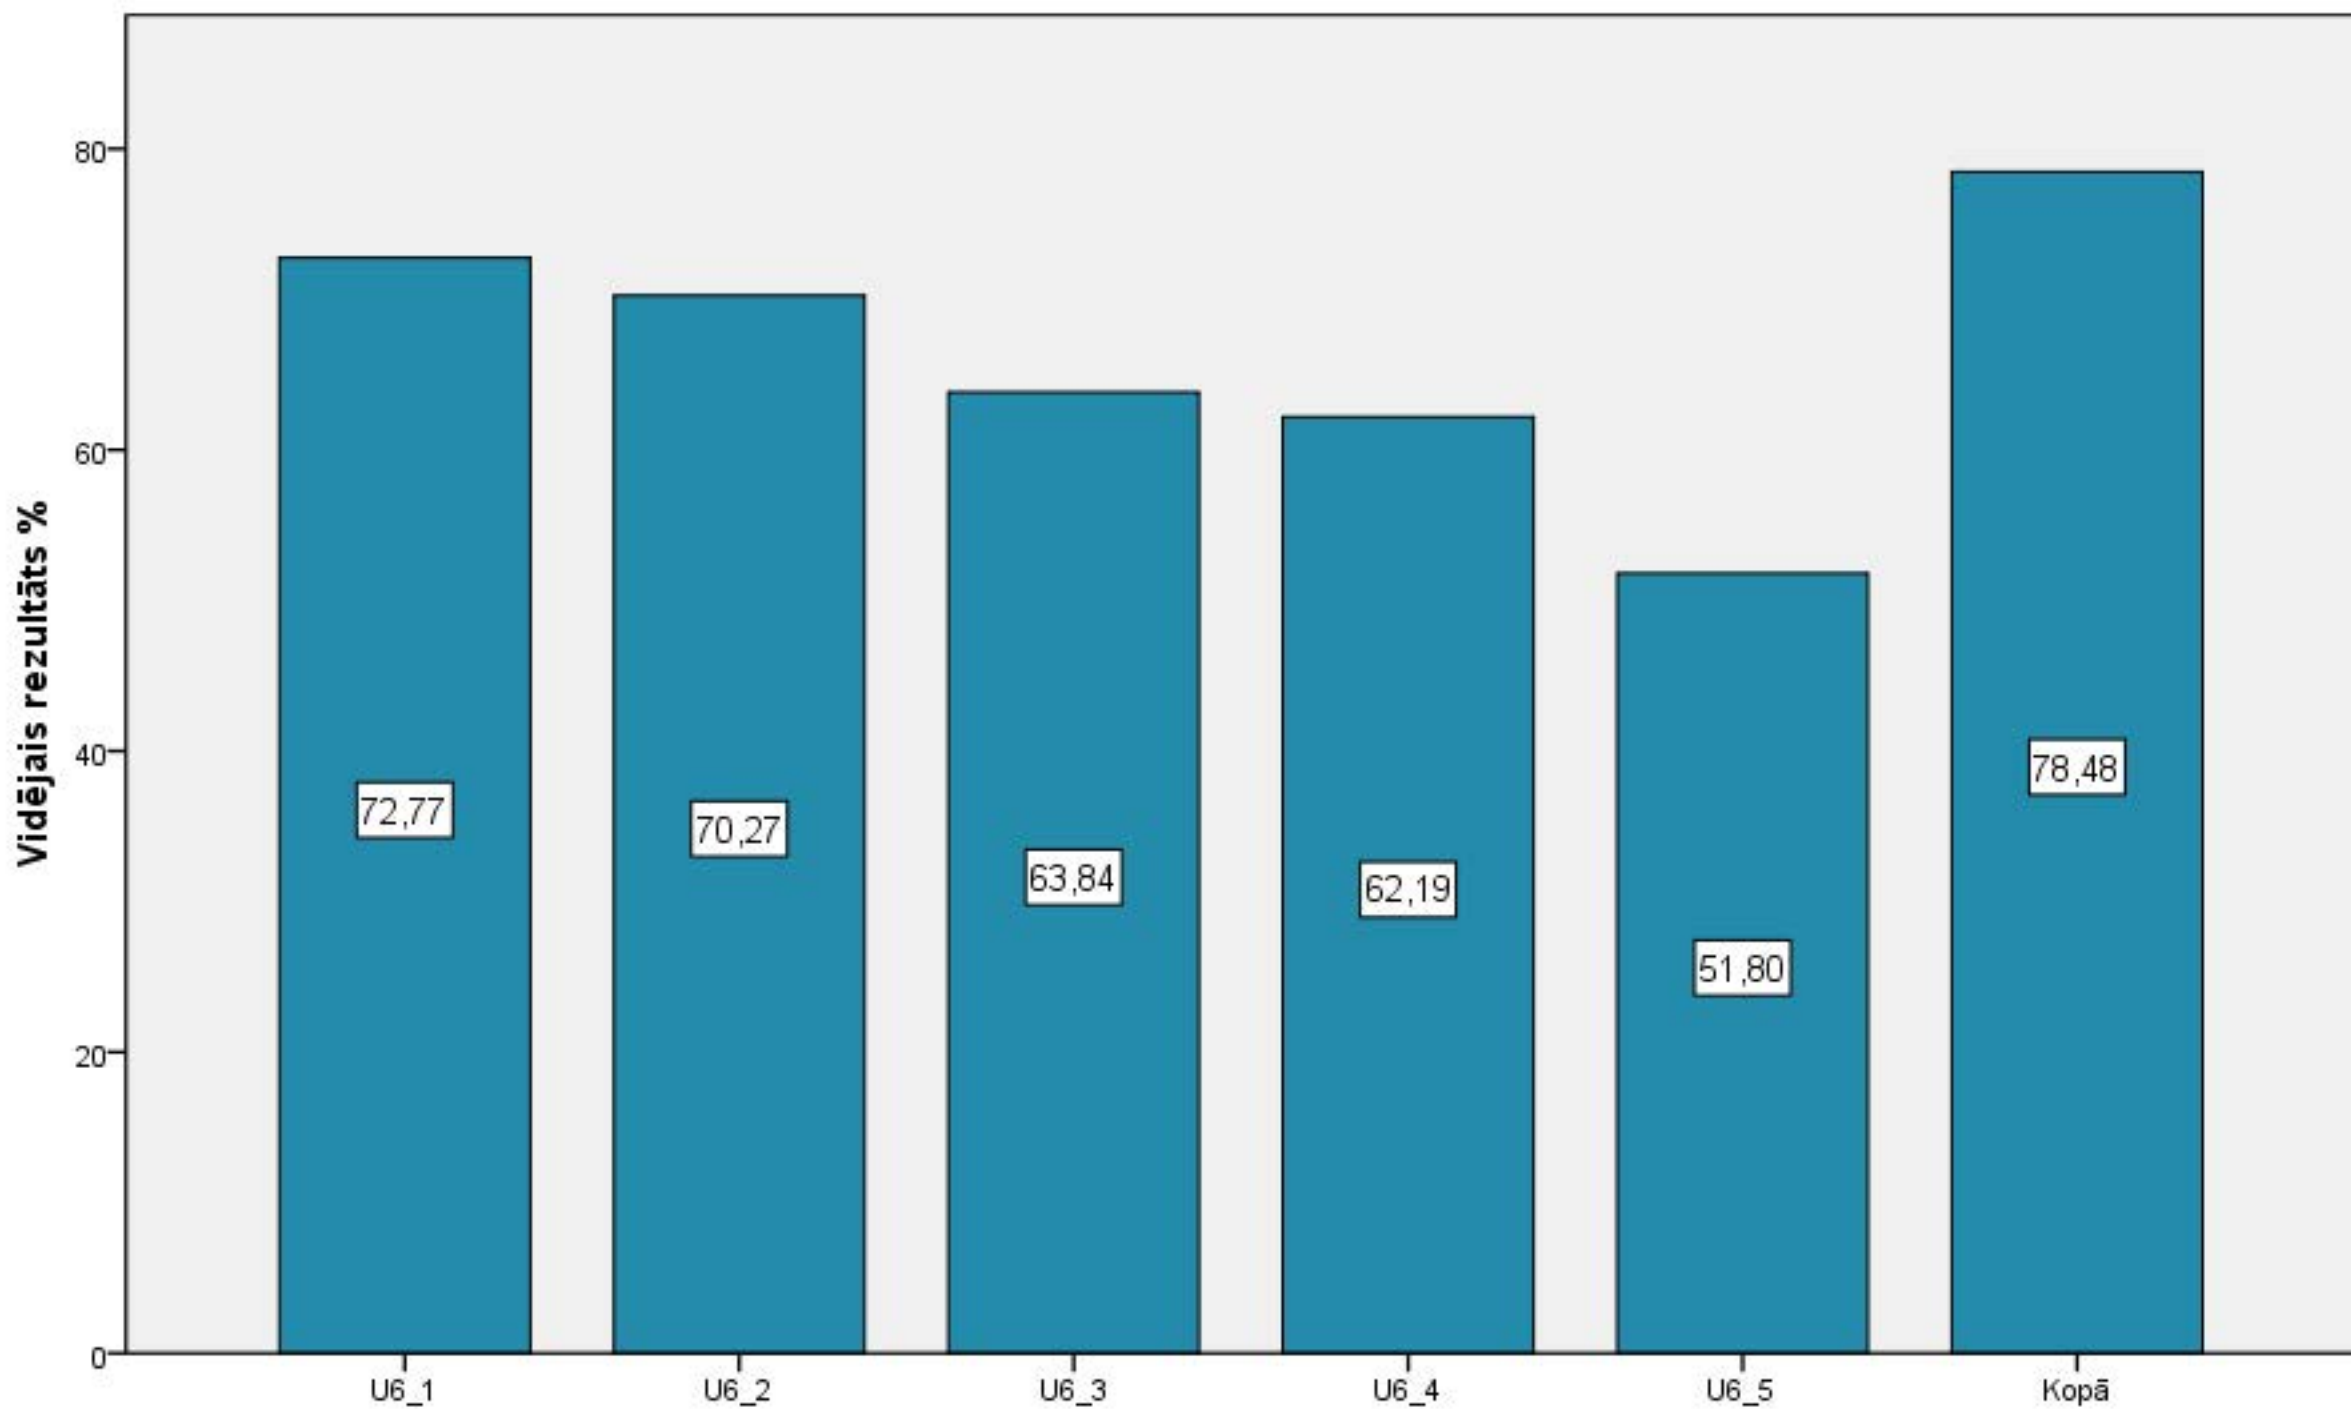

Vidējais rezultāts %

Diagnosticējošais darbs ar kombinētu mācību saturu 3. klase latviešu valodā 2014./2015.māc.g. 4. uzdevuma izpilde

Vidējais rezultāts %

Diagnosticējošais darbs ar kombinētu mācību saturu 3. klase latviešu valodā 2014./2015.māc.g. 5. uzdevuma izpilde