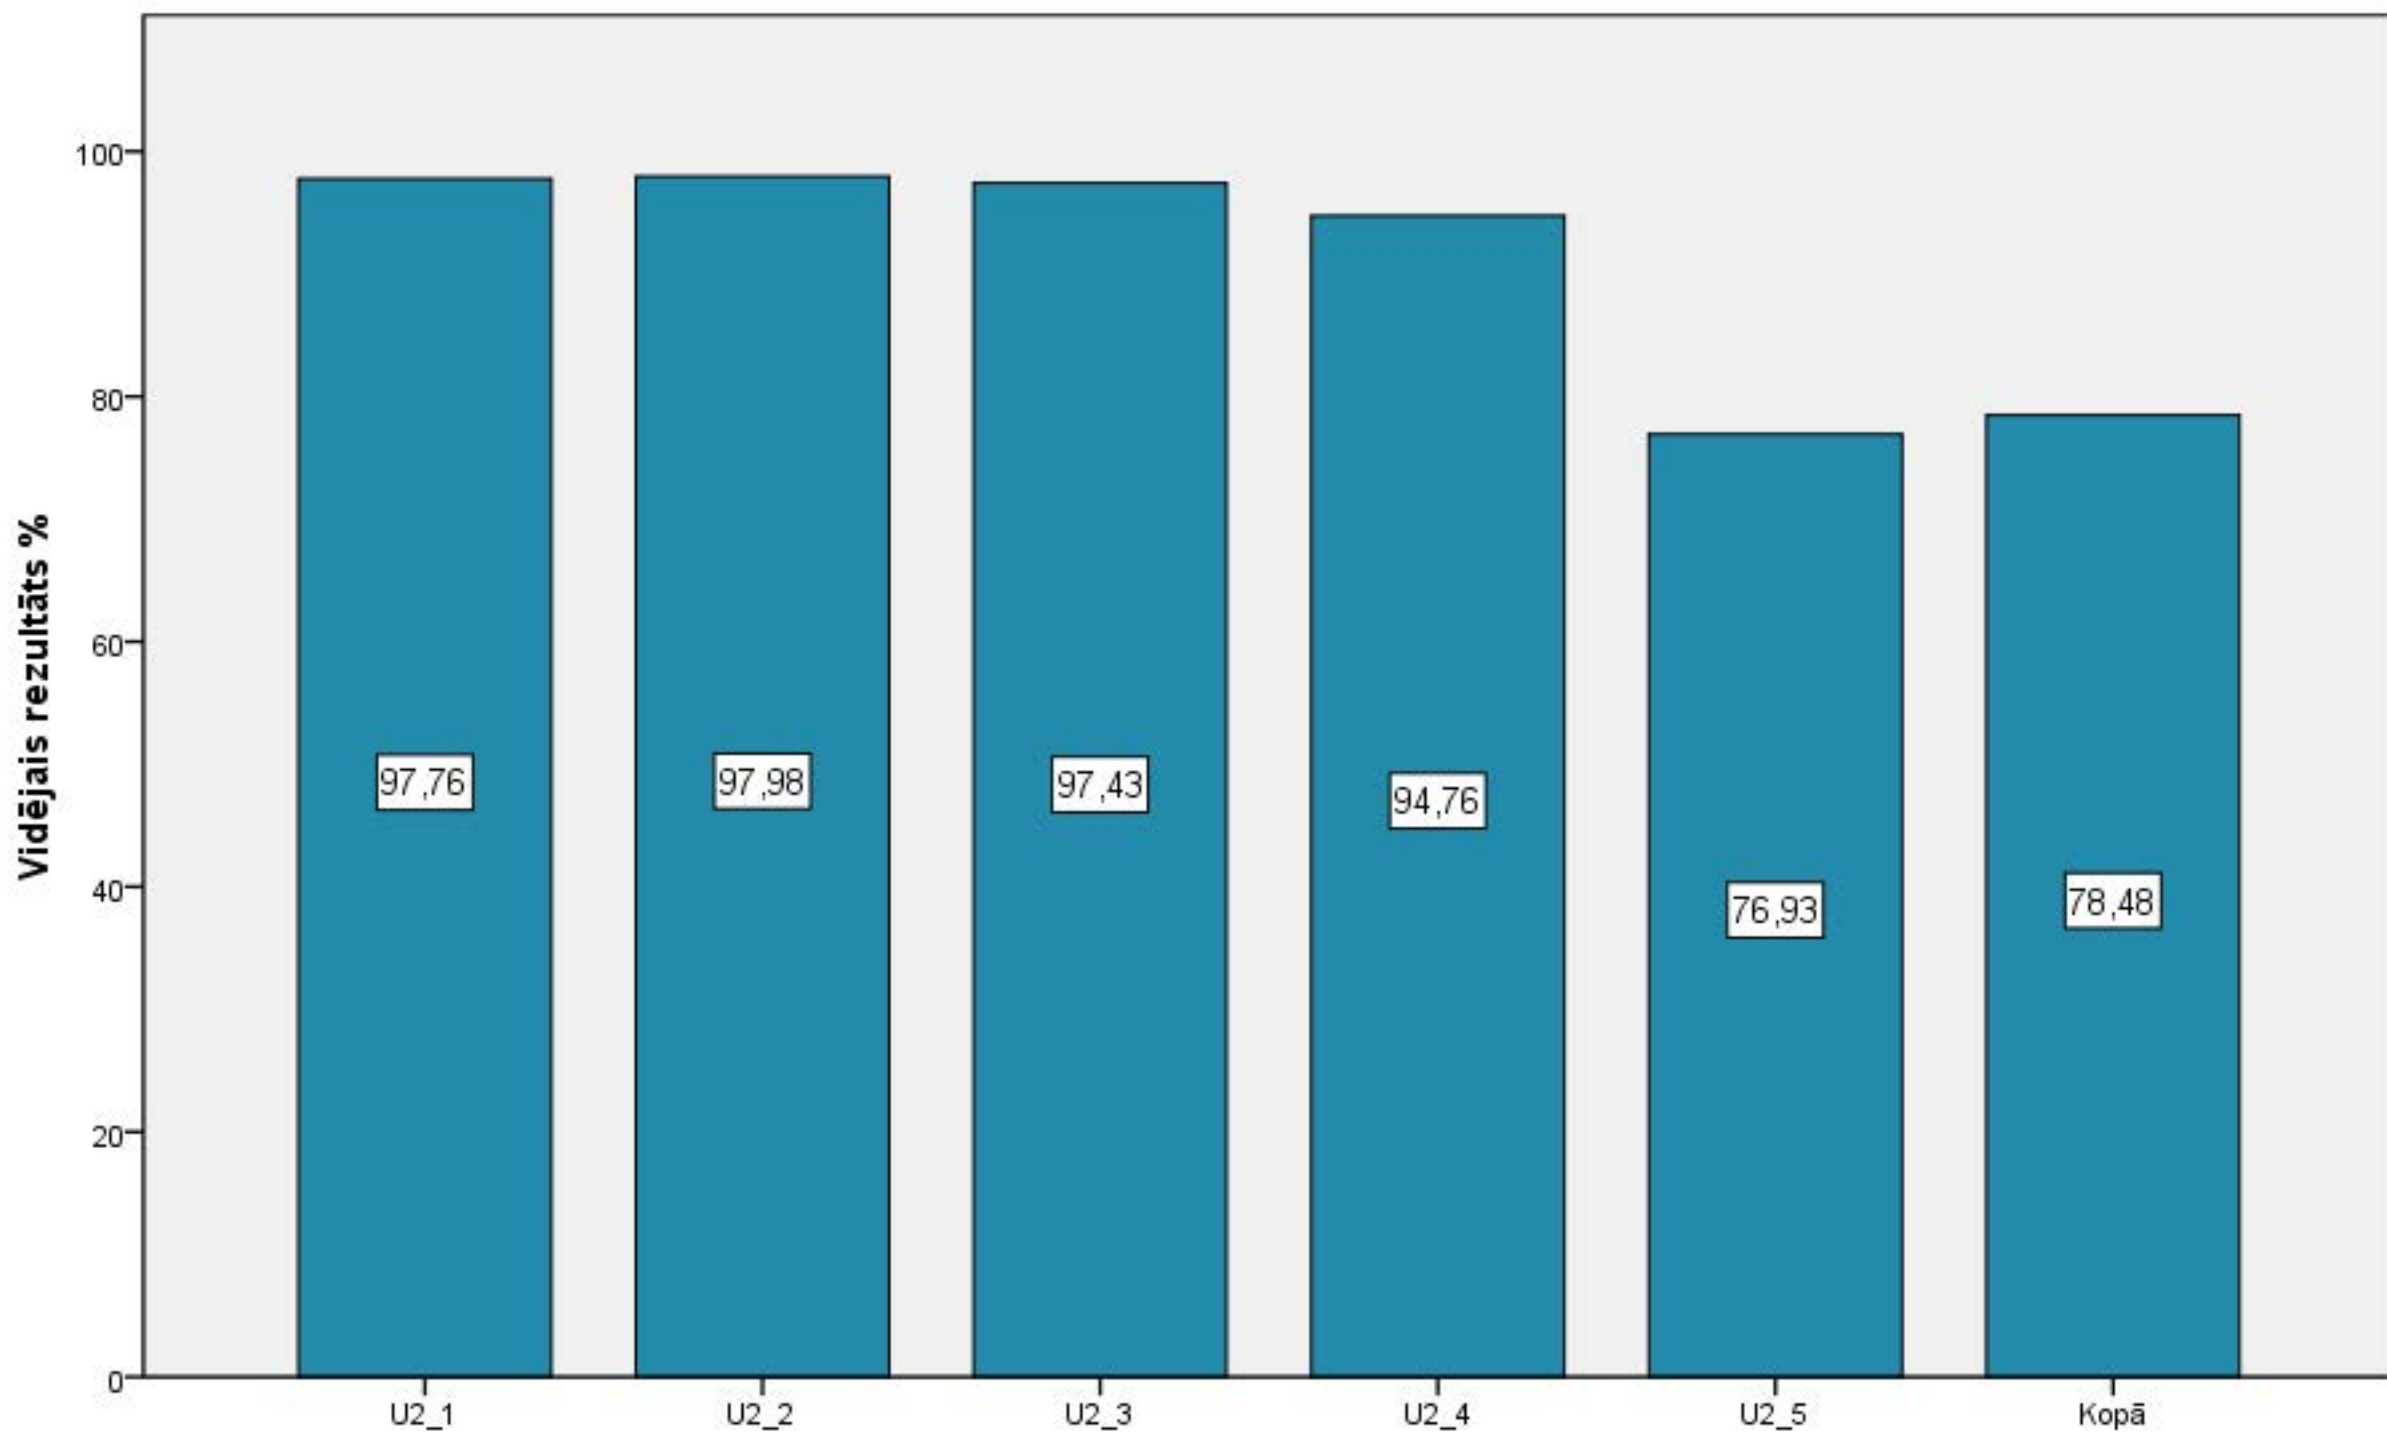

Diagnosticējošais darbs ar kombinētu mācību saturu 3. klase latviešu valodā 2014./2015.māc.g. Uzdevumu izpilde

Vidējais rezultāts %

100
80
60
40
20
0

Diagnosticējošais darbs ar kombinētu mācību saturu 3. klase latviešu valodā 2014./2015.māc.g. 1. uzdevuma izpilde