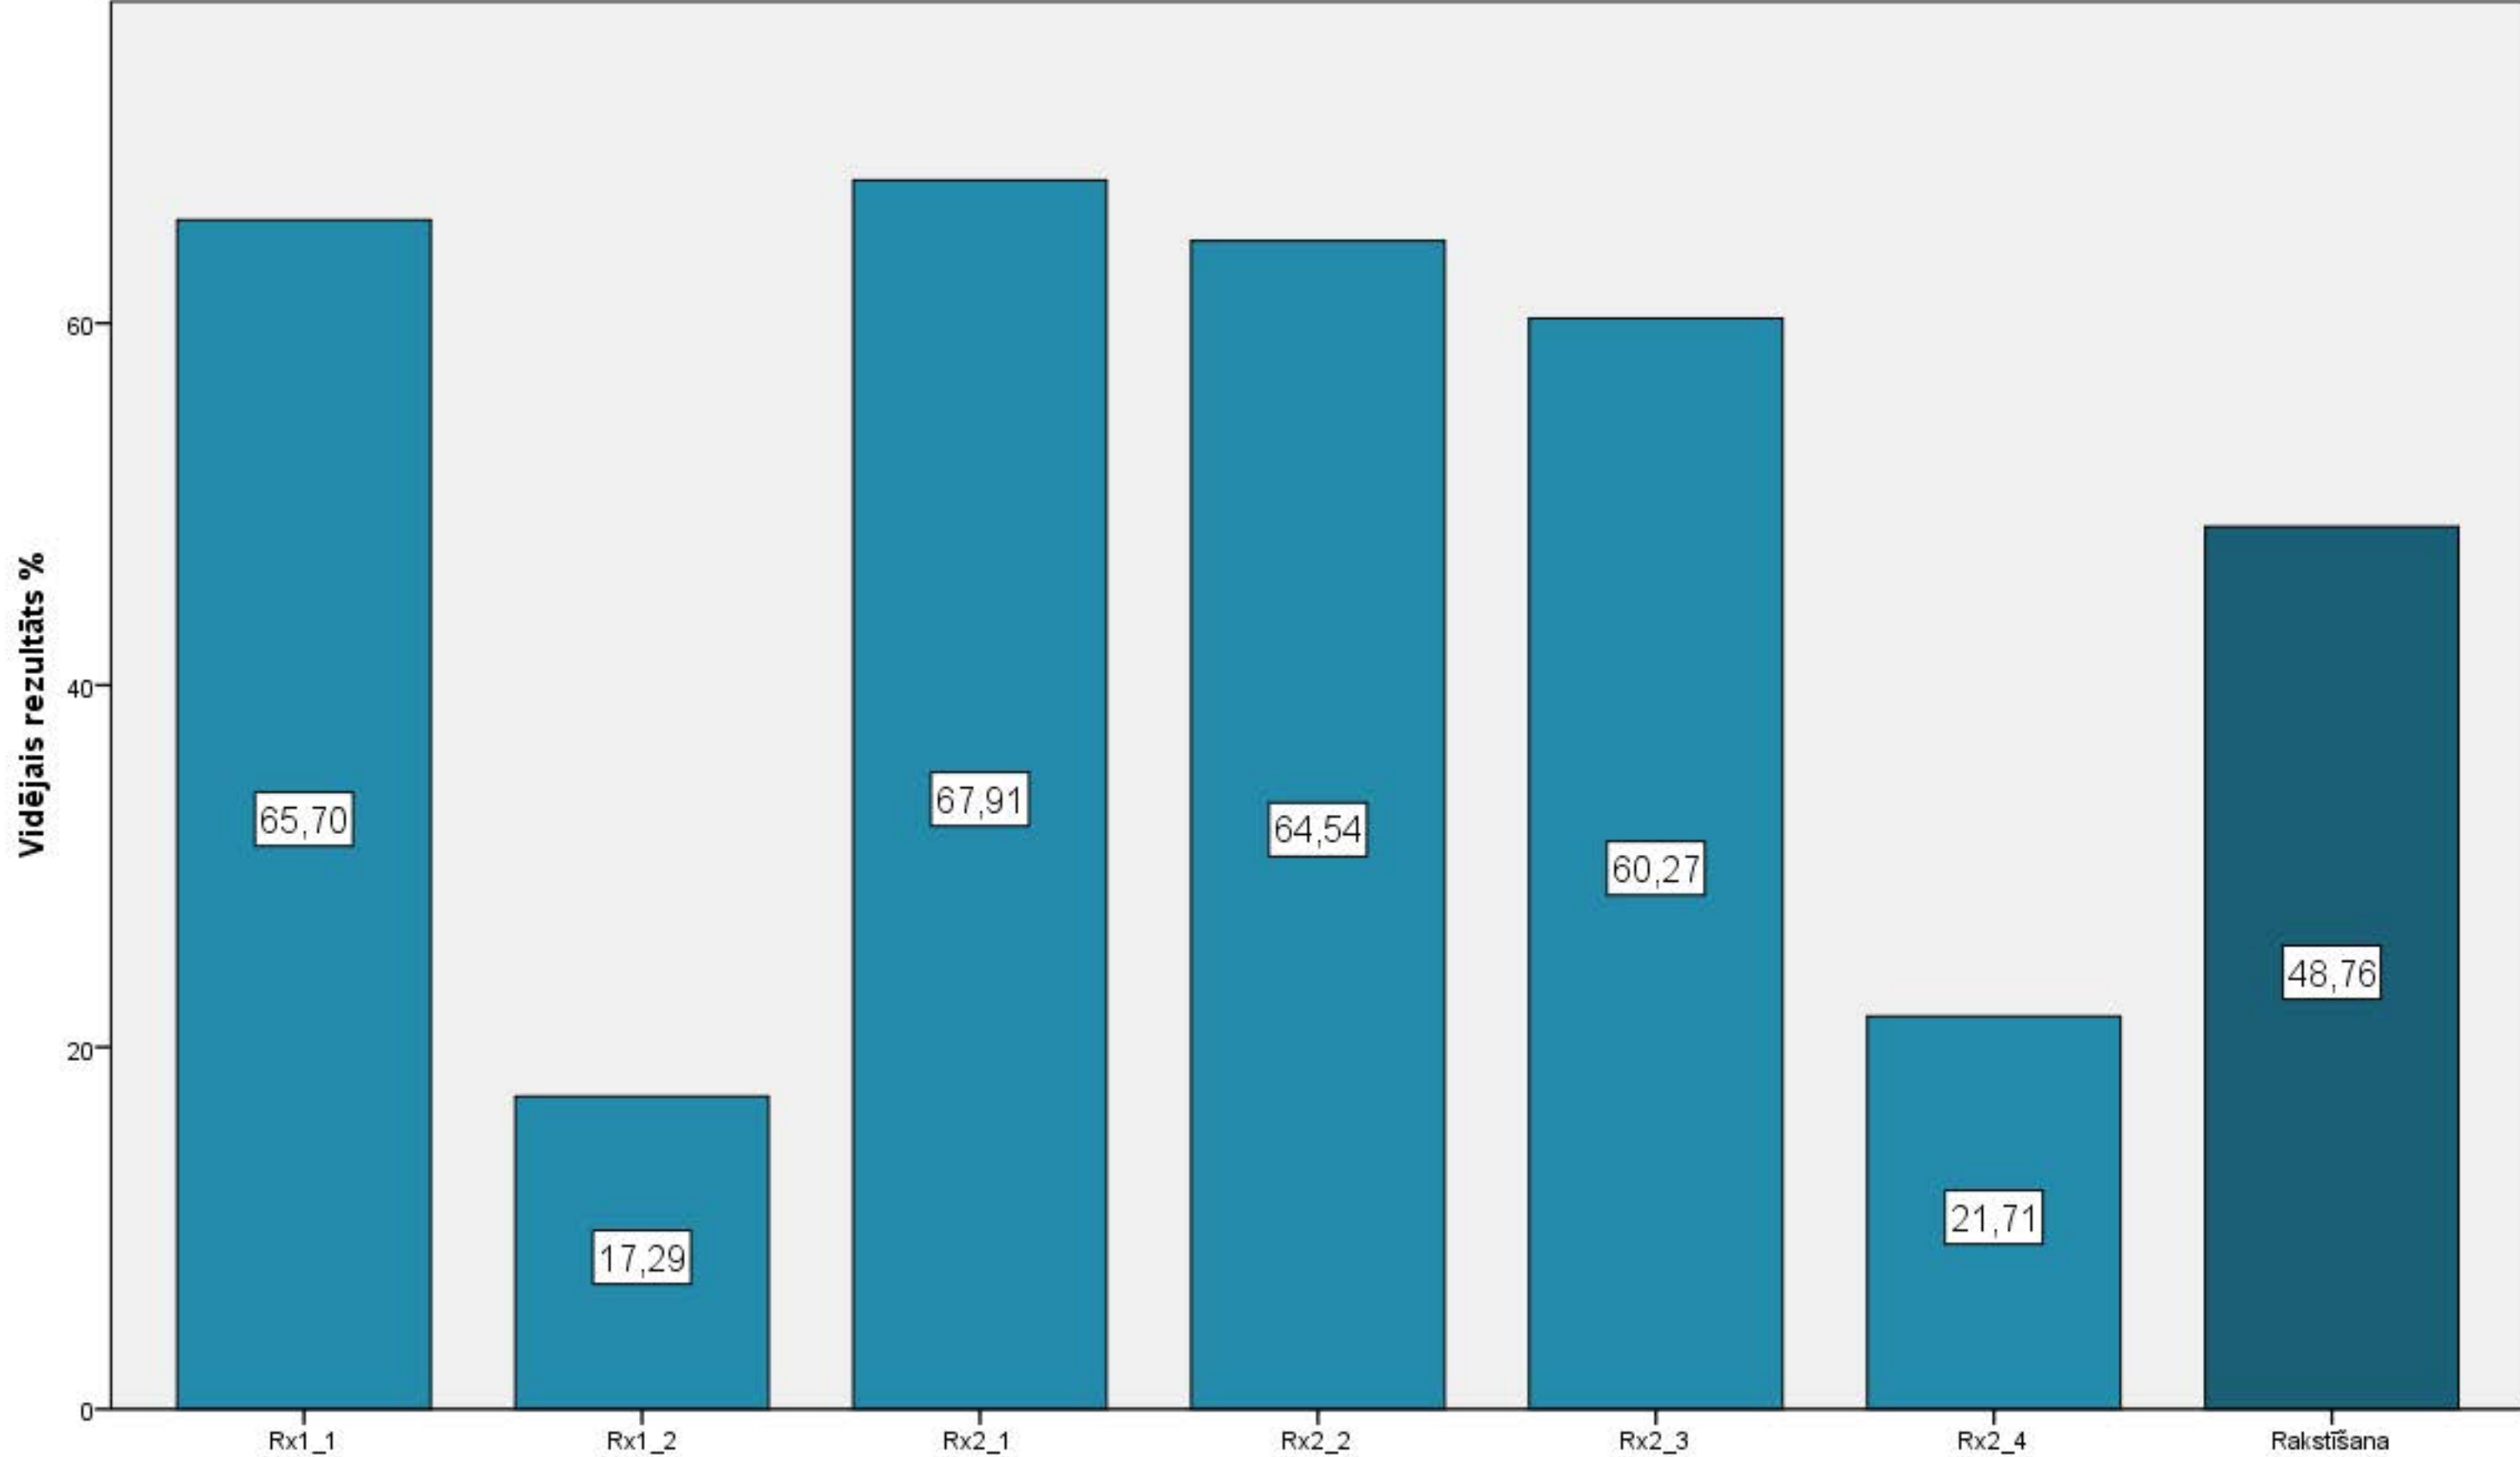

Diagnosticējošais darbs latviešu valodā (mazākumtautību izglītības programmās) 6.klasei 2014./2015.māc.g. Uzdevumu izpilde

Diagnosticējošais darbs latviešu valodā (mazākumtautību izglītības programmās) 6.klasei 2014./2015.māc.g. Mutvārdu daļas uzdevumu izpilde