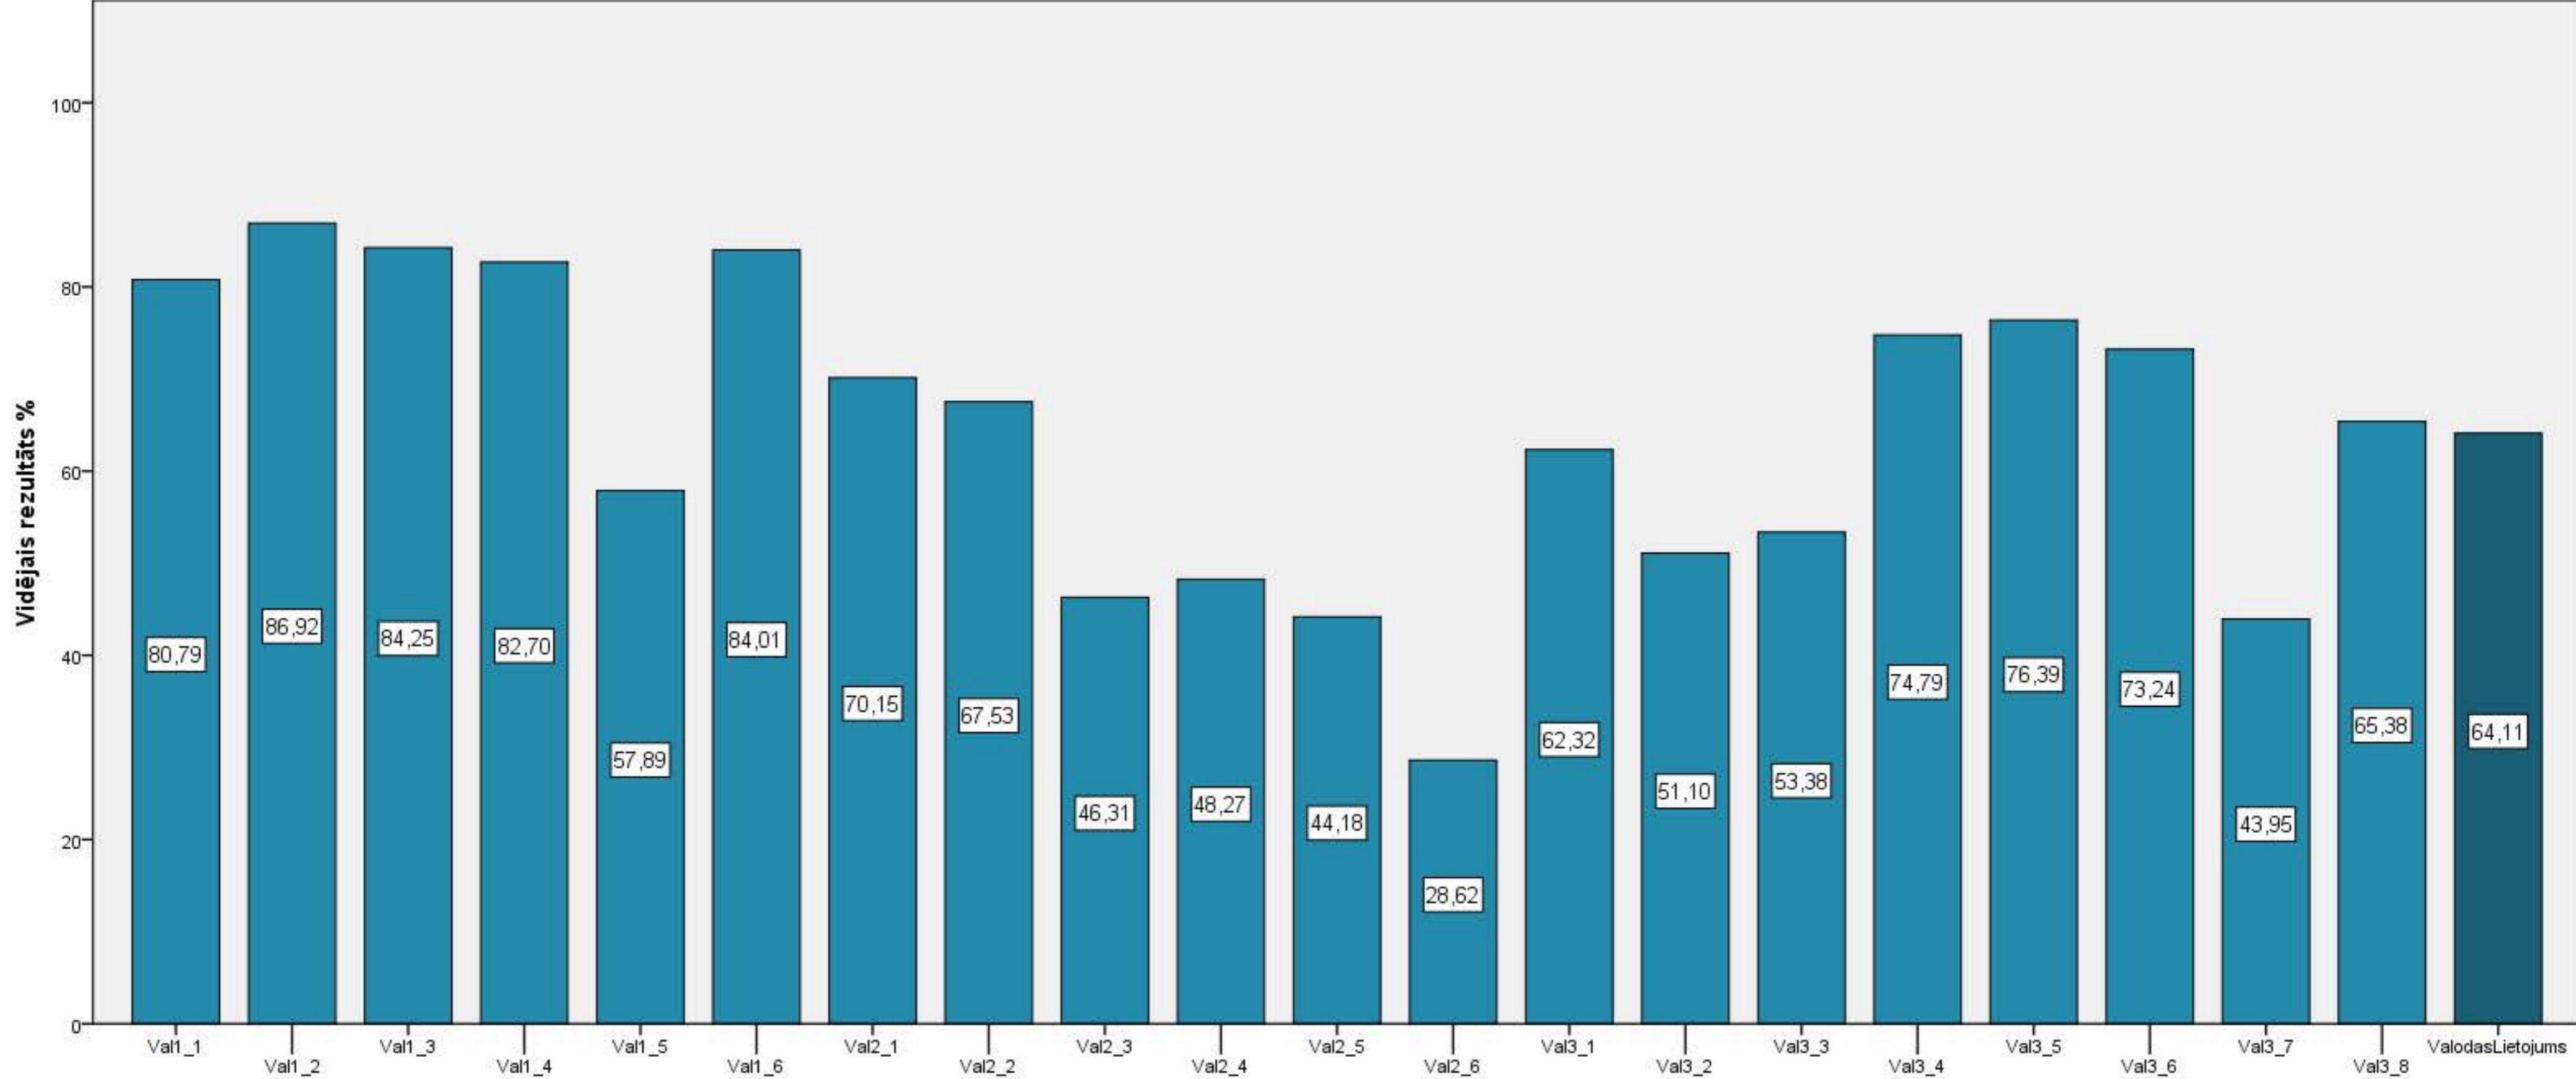

Diagnosticējošais darbs latviešu valodā (mazākumtautību izglītības programmās) 6.klasei 2014./2015.māc.g. Rakstīšanas daļas uzdevumu izpilde

Diagnosticējošais darbs latviešu valodā (mazākumtautību izglītības programmās) 6.klasei 2014./2015.māc.g. Valodas lietojuma uzdevumu izpilde