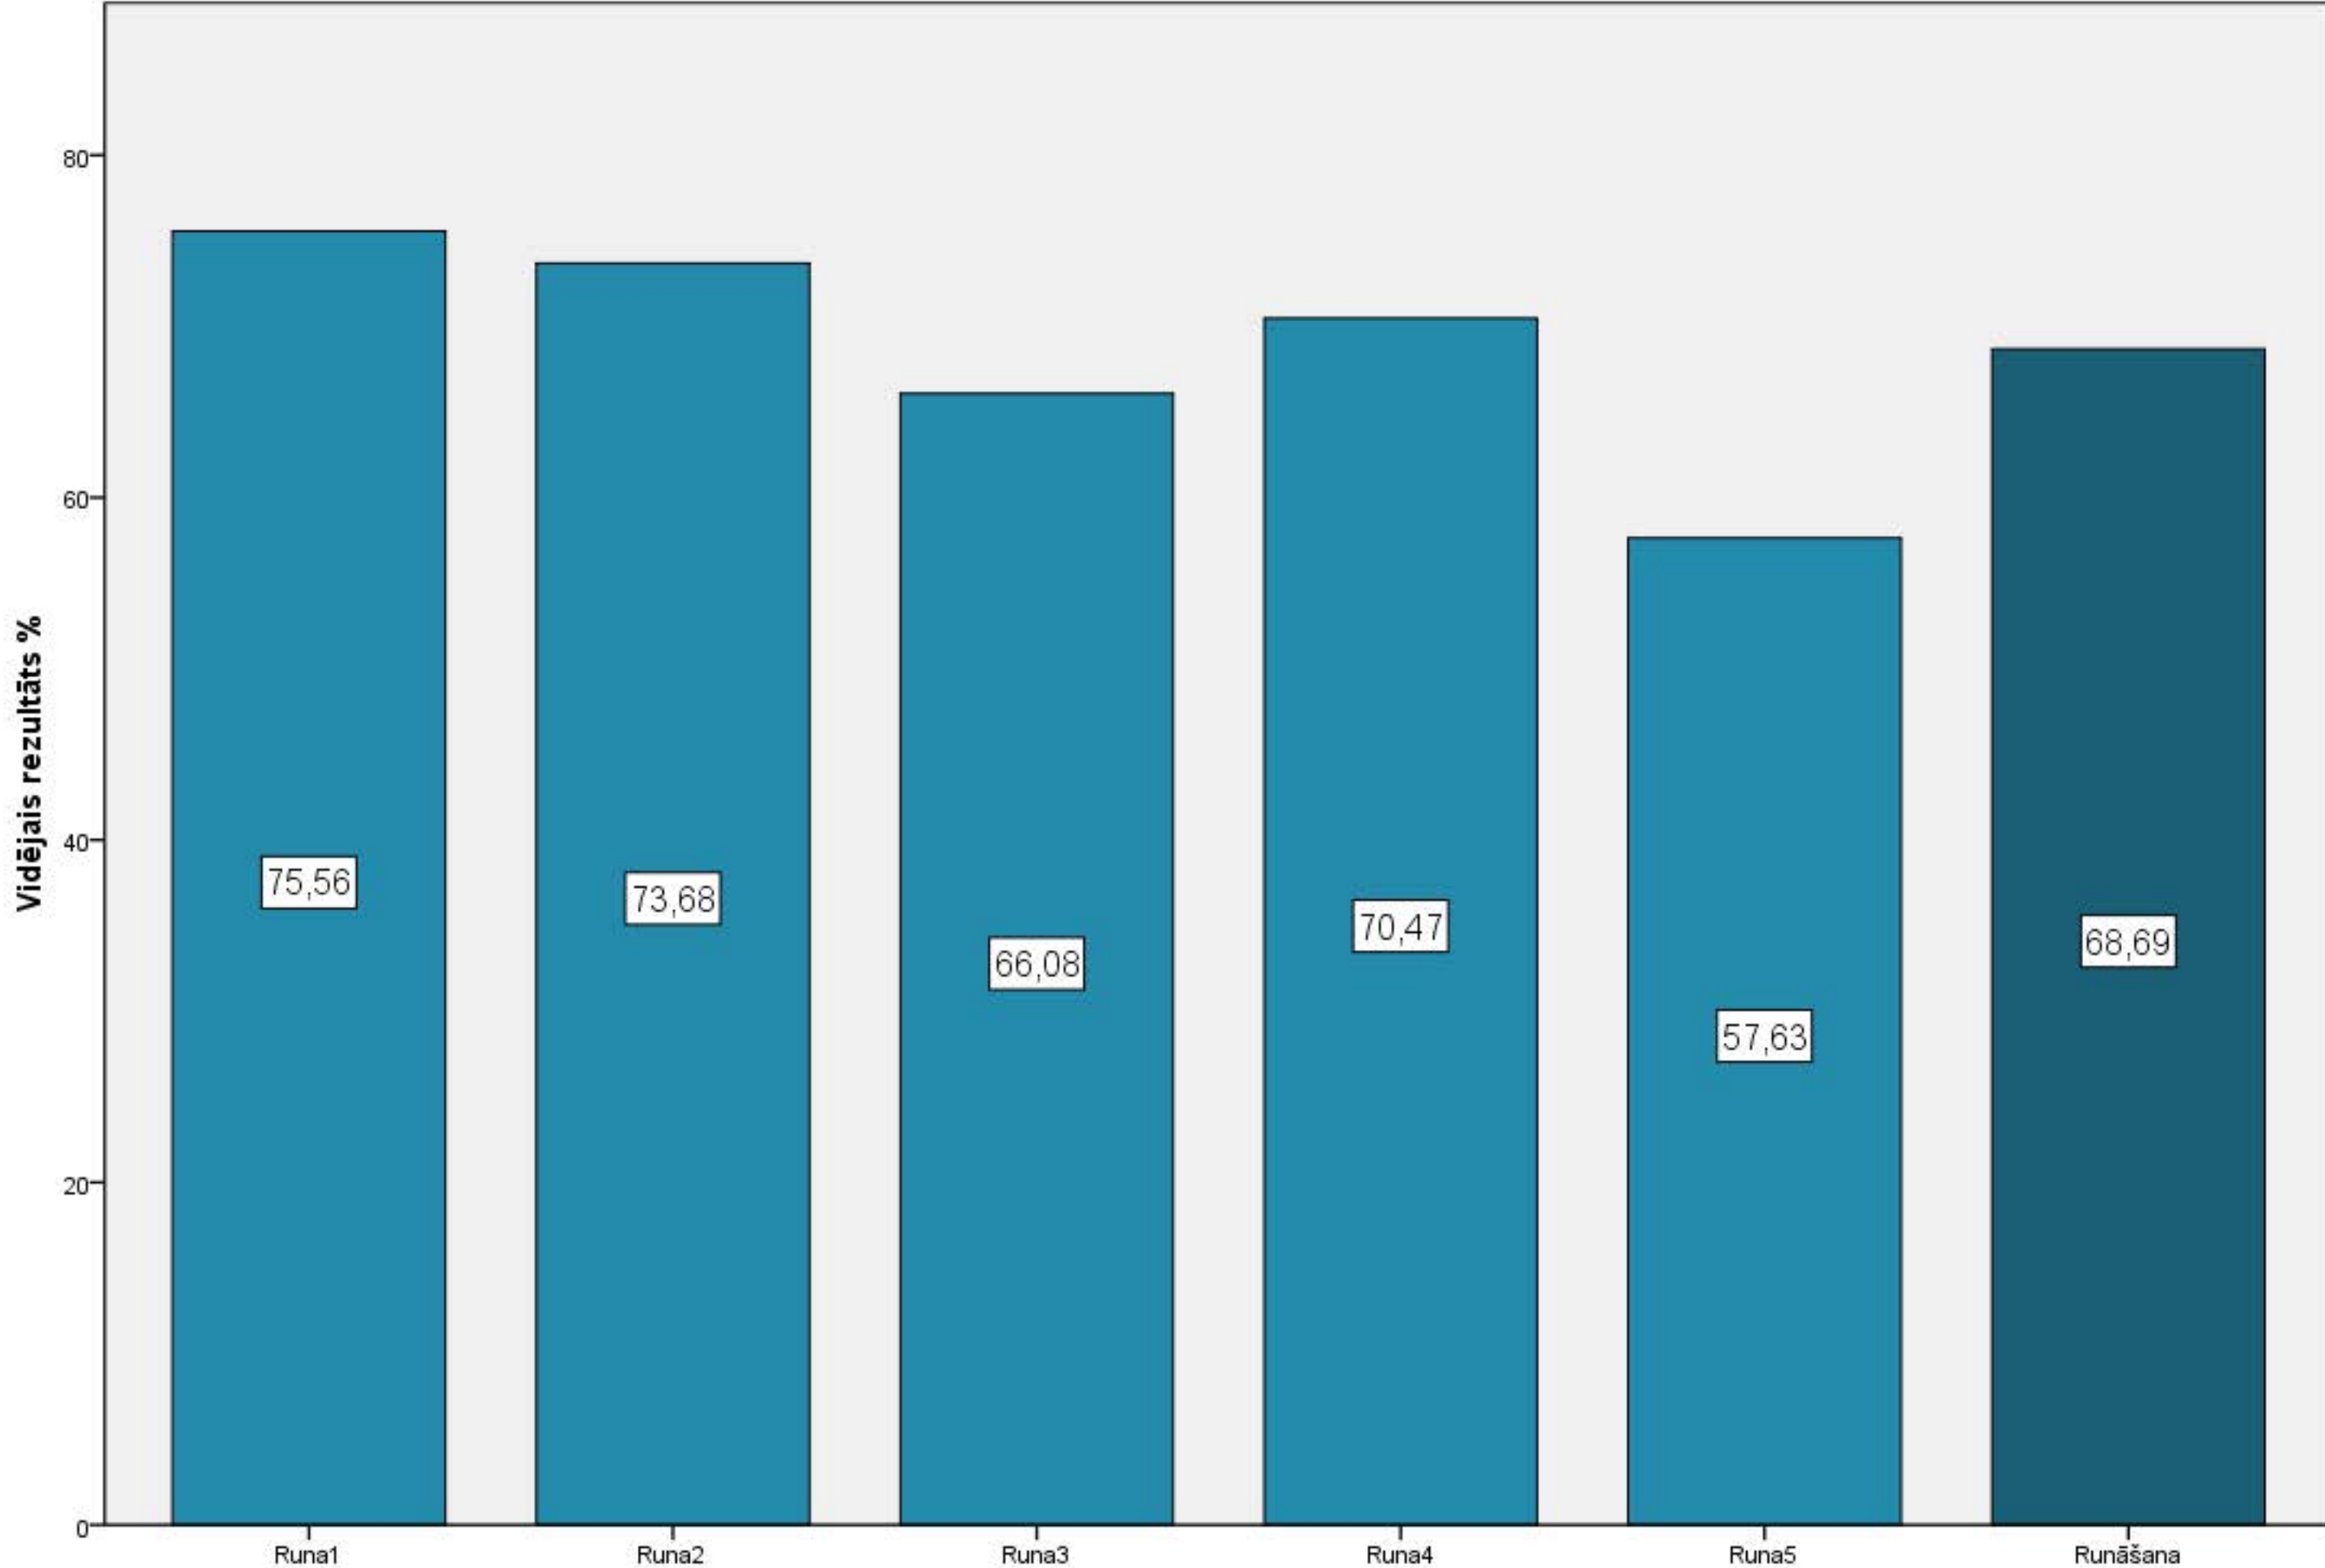

Diagnosticējošais darbs latviešu valodā (mazākumtautību izglītības programmās) 6.klasei 2014./2015.māc.g. Uzdevumu izpilde

Diagnosticējošais darbs latviešu valodā (mazākumtautību izglītības programmās) 6.klasei 2014./2015.māc.g. Mutvārdu daļas uzdevumu izpilde