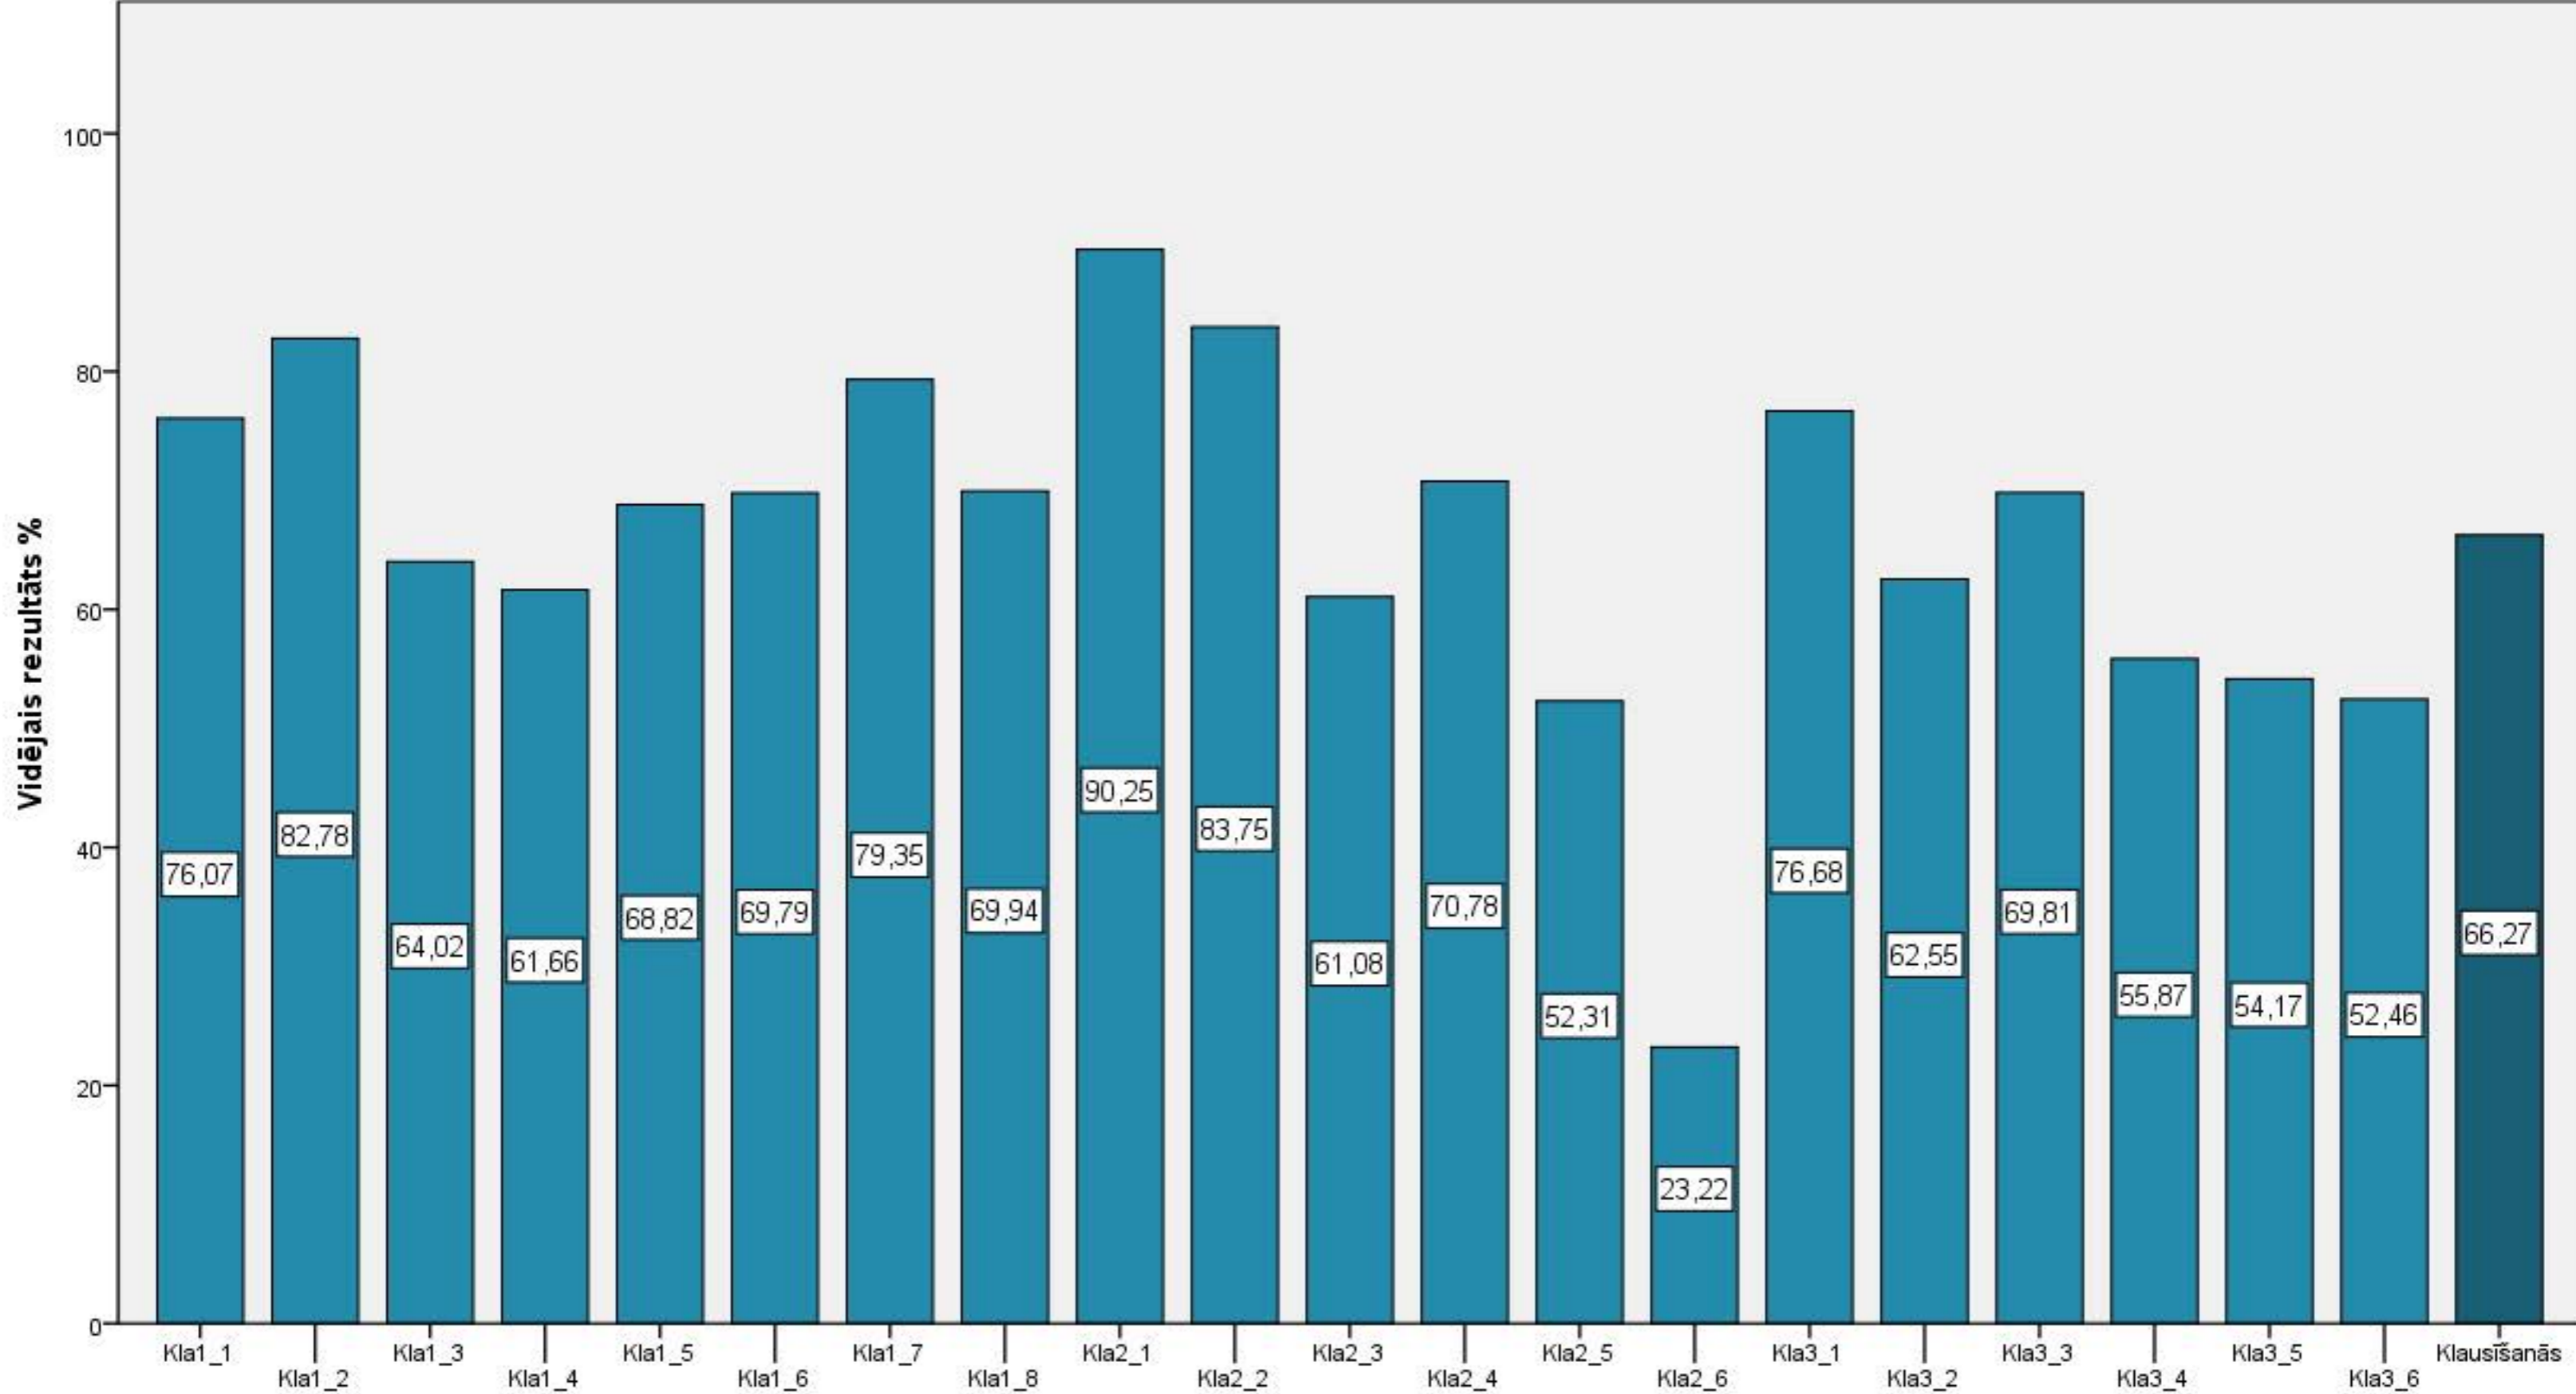

Diagnosticējošais darbs latviešu valodā (mazākumtautību izglītības programmās) 6.klasei 2014./2015.māc.g. Lasīšanas daļas uzdevumu izpilde

Diagnosticējošais darbs latviešu valodā (mazākumtautību izglītības programmās) 6.klasei 2014./2015.māc.g. Klausīšanās daļas uzdevumu izpilde