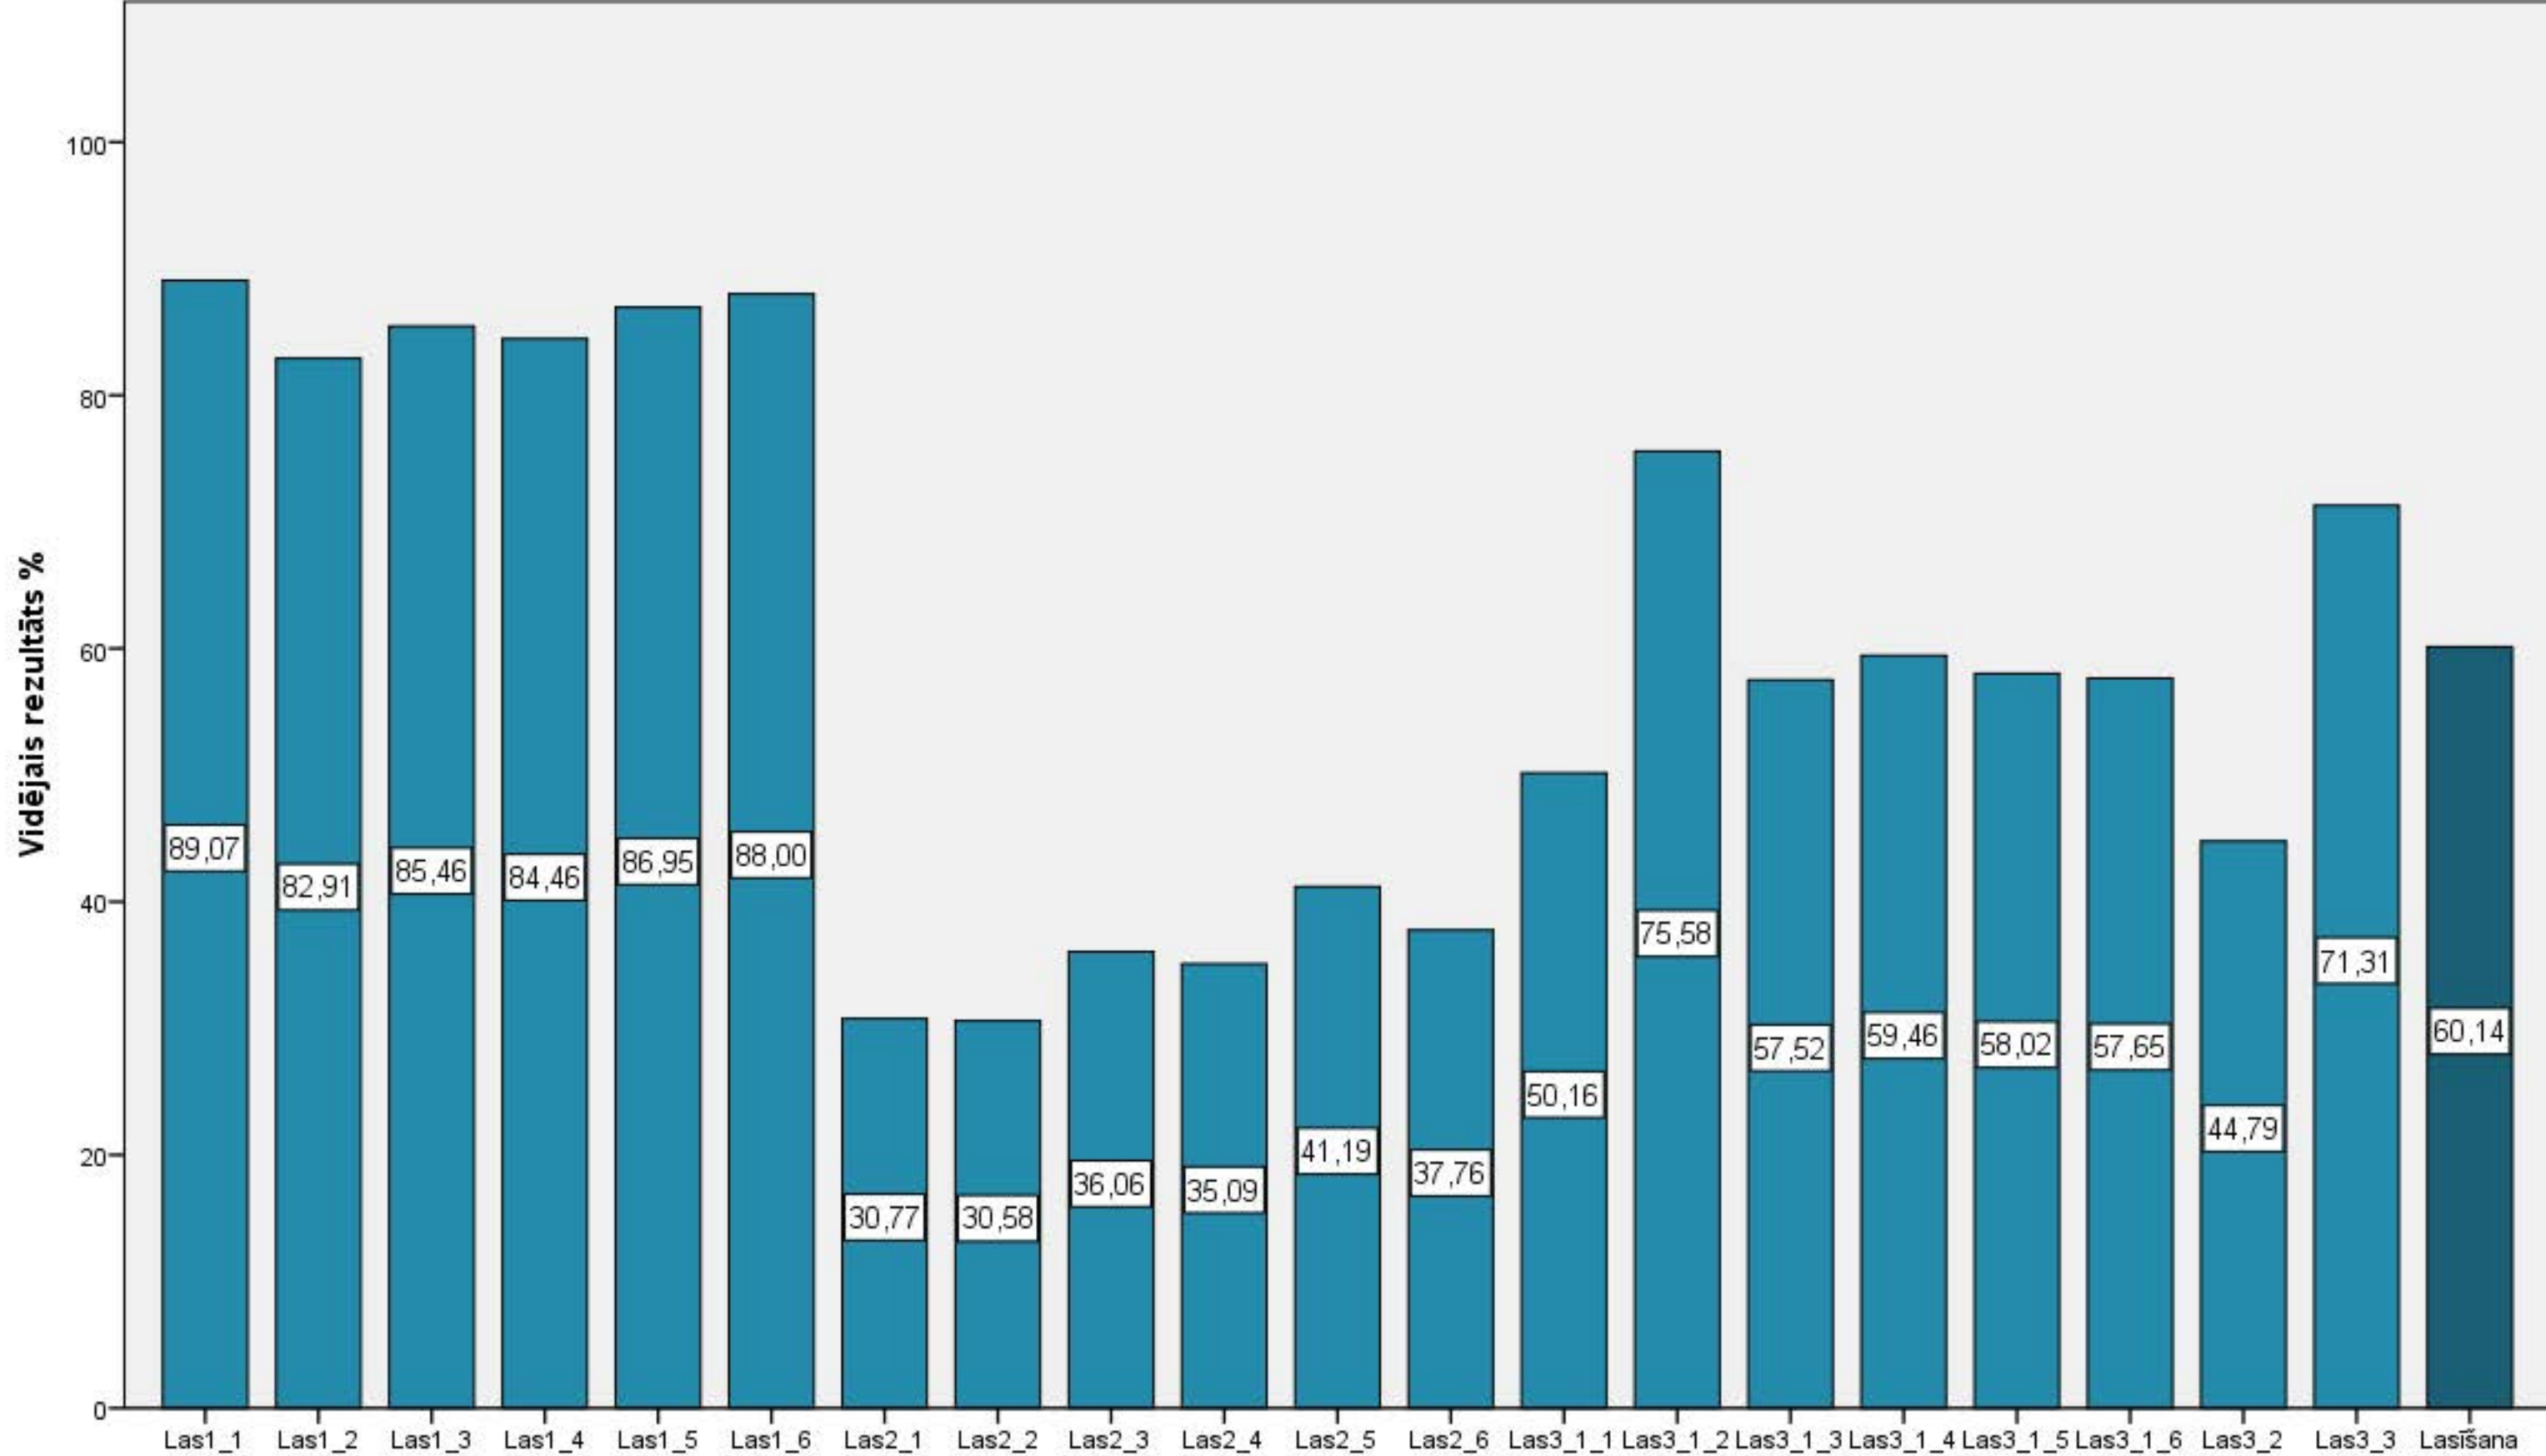

Diagnosticējošais darbs latviešu valodā (mazākumtautību izglītības programmās) 6.klasei 2014./2015.māc.g. Valodas lietojuma uzdevumu izpilde

Diagnosticējošais darbs latviešu valodā (mazākumtautību izglītības programmās) 6.klasei 2014./2015.māc.g. Lasīšanas daļas uzdevumu izpilde